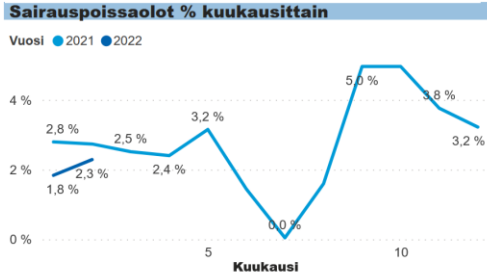

Konserttitalo

Perusyksikkö

Hae

Kaupunginorkesteri

Konserttitalo

Tarkemmat, kuukausikohtaiset toteumat löytyvät työvoimaseurannan taulukoista!

Nuorisopalvelut

Palvelukokonaisuus