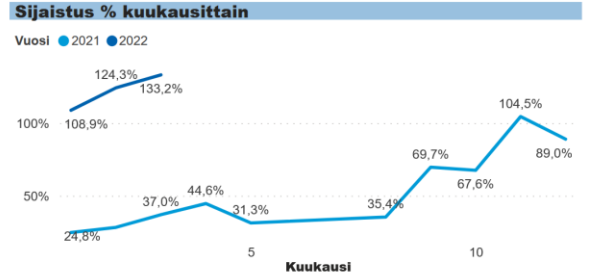

Konserttitalo

Perusyksikkö

Hae

Kaupunginorkesteri

Konserttitalo

Tarkemmat, kuukausikohtaiset toteumat löytyvät työvoimaseurannan taulukoista!

Nuorisopalvelut

Palvelukokonaisuus