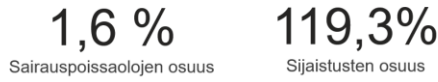

Hae

Matkailupalvelut

Museopalvelut

Nuorisopalvelut

Turin Kaunuinorkesteri

Toimintayksikkö

Hae

Kaupunginorkesteri

Konserttitalo

Perusyksikkö

Hae

Kaupunginorkesteri

Konserttitalo

Tarkemmat, kuukausikohtaiset toteumat löytyvät työvoimaseurannan taulukoista!

Nuorisopalvelut

Palvelukokonaisuus