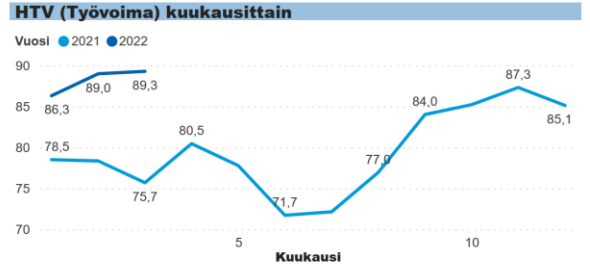

Konserttitalo

Perusyksikkö

Hae

Kaupunginorkesteri

Konserttitalo

Tarkemmat, kuukausikohtaiset toteumat löytyvät työvoimaseurannan taulukoista!

Nuorisopalvelut

Palvelukokonaisuus