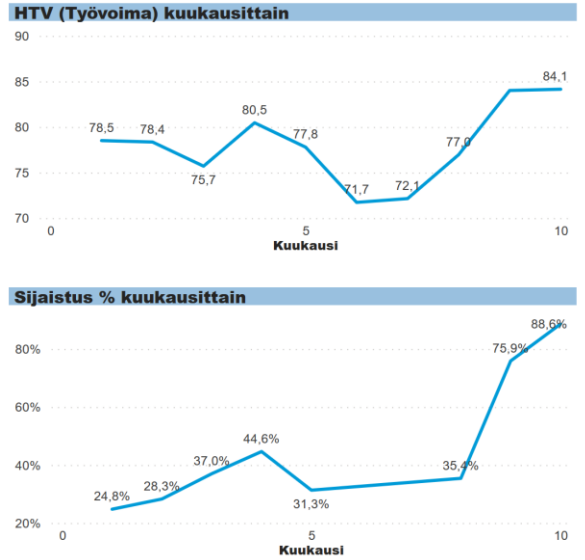

Liite 3. Työvoiman käytön seuranta, lokakuu 2021

Kirjastopalvelut

Museopalvelut

Orkesteri

Virasto

Hae

Vapaa-aika -palvelukokonaisuus

Tulosalue

Hae

Matkailupalvelut

Museopalvelut

Nuorisopalvelut

Turun Kaupunginorkesteri

Toimintayksikkö

Hae

Kaupunginorkesteri

Konserttitalo

Perusyksikkö

Hae

Kaupunginorkesteri

Konserttitalo

Nuorisopalvelut

Virasto

Hae