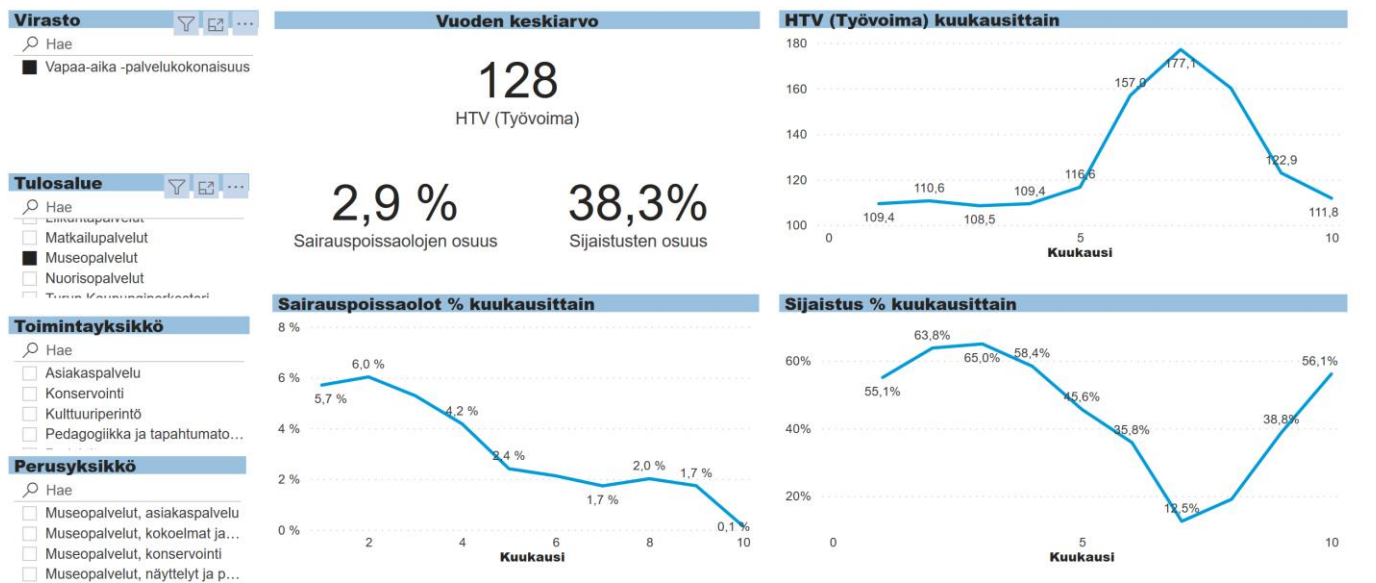

Liite 3. Työvoiman käytön seuranta, lokakuu 2021

Kirjastopalvelut

Museopalvelut

Orkesteri

Virasto

Hae

Vapaa-aika -palvelukokonaisuus

Tulosalue