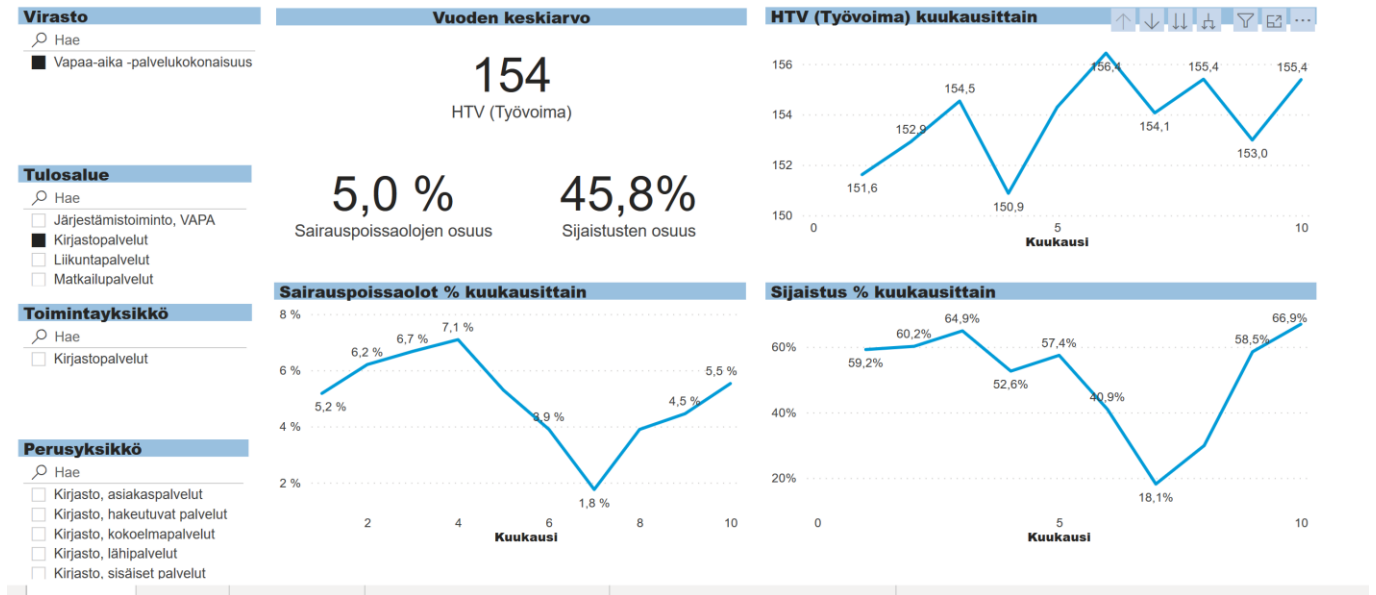

Liite 3. Työvoiman käytön seuranta, lokakuu 2021

Kirjastopalvelut

Museopalvelut

Orkesteri

Virasto

Hae

Vapaa-aika -palvelukokonaisuus

Tulosalue