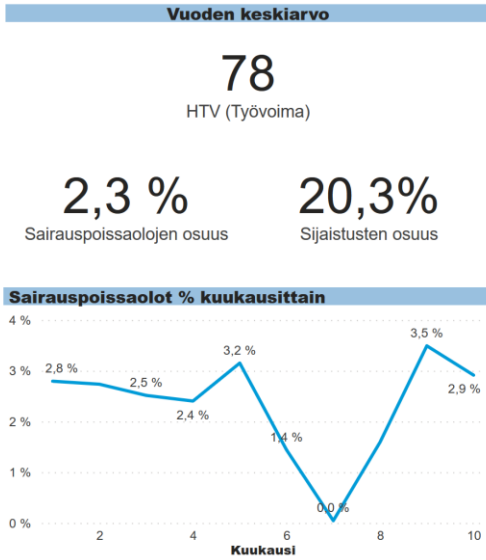

Liite 3. Työvoiman käytön seuranta, lokakuu 2021

Kirjastopalvelut

Museopalvelut

Orkesteri

Virasto

Hae

Vapaa-aika -palvelukokonaisuus

Tulosalue

Hae

Matkailupalvelut

Museopalvelut

Nuorisopalvelut

Turun Kaupunginorkesteri

Toimintayksikkö

Hae

Kaupunginorkesteri

Konserttitalo

Perusyksikkö

Hae

Kaupunginorkesteri

Konserttitalo

Nuorisopalvelut

Virasto

Hae