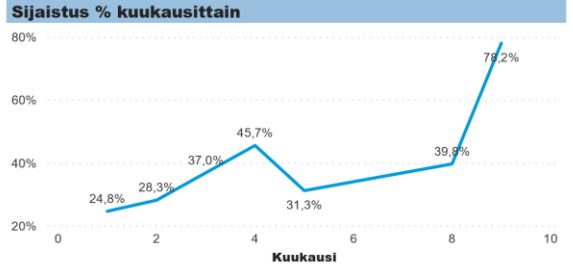

Toimintayksikkö

Hae

- Kaupunginorkesteri
- Konserttitalo

Perusyksikkö

Hae

- Kaupunginorkesteri
- Konserttitalo

Nuorisopalvelut

Virasto