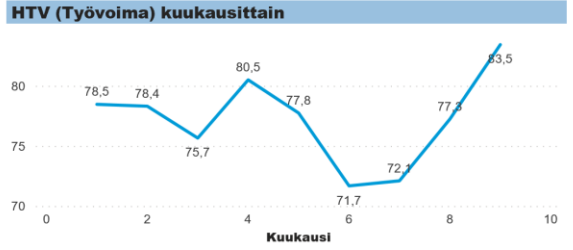

Toimintayksikkö

Hae

- Kaupunginorkesteri
- Konserttitalo

Perusyksikkö

Hae

- Kaupunginorkesteri
- Konserttitalo

Nuorisopalvelut

Virasto