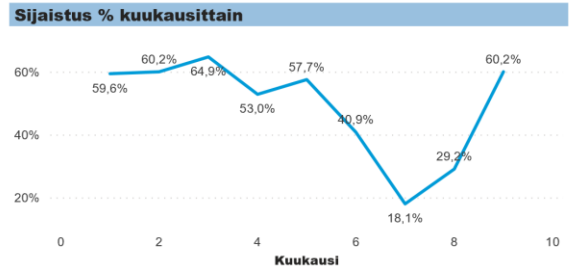

Liite 3. Työvoiman käytön seuranta, syyskuu 2021

Kirjastopalvelut

Virasto

Hae

☒ Vapaa-aika -palvelukokonaisuus

Tulosalue

Hae

☐ Järjestämistoiminto, VAPA

☒ Kirjastopalvelut

☐ Liikuntapalvelut

☐ Matkailupalvelut

Toimintayksikkö

Hae

☐ Kirjastopalvelut

Perusyksikkö

Hae

☐ Kirjasto, asiakaspalvelut

☐ Kirjasto, hakeutuvat palvelut

☐ Kirjasto, kokoelmapalvelut

☐ Kirjasto, lähipalvelut