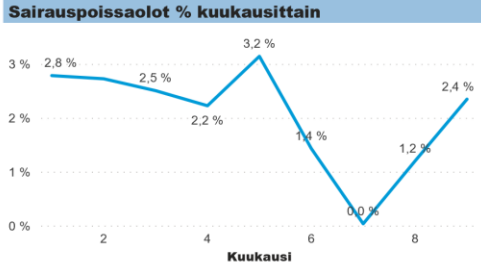

Toimintayksikkö

Hae

- Kaupunginorkesteri
- Konserttitalo

Perusyksikkö

Hae

- Kaupunginorkesteri
- Konserttitalo

Nuorisopalvelut

Virasto