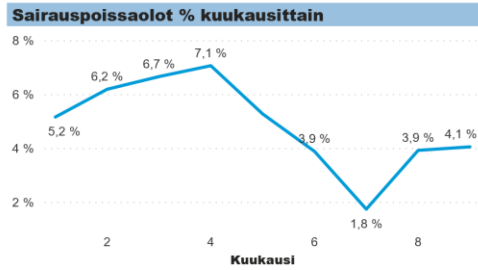

Liite 3. Työvoiman käytön seuranta, syyskuu 2021

Kirjastopalvelut

Virasto

Hae

☒ Vapaa-aika -palvelukokonaisuus

Tulosalue

Hae

☐ Järjestämistoiminto, VAPA

☒ Kirjastopalvelut

☐ Liikuntapalvelut

☐ Matkailupalvelut

Toimintayksikkö

Hae

☐ Kirjastopalvelut

Perusyksikkö

Hae

☐ Kirjasto, asiakaspalvelut

☐ Kirjasto, hakeutuvat palvelut

☐ Kirjasto, kokoelmapalvelut

☐ Kirjasto, lähipalvelut