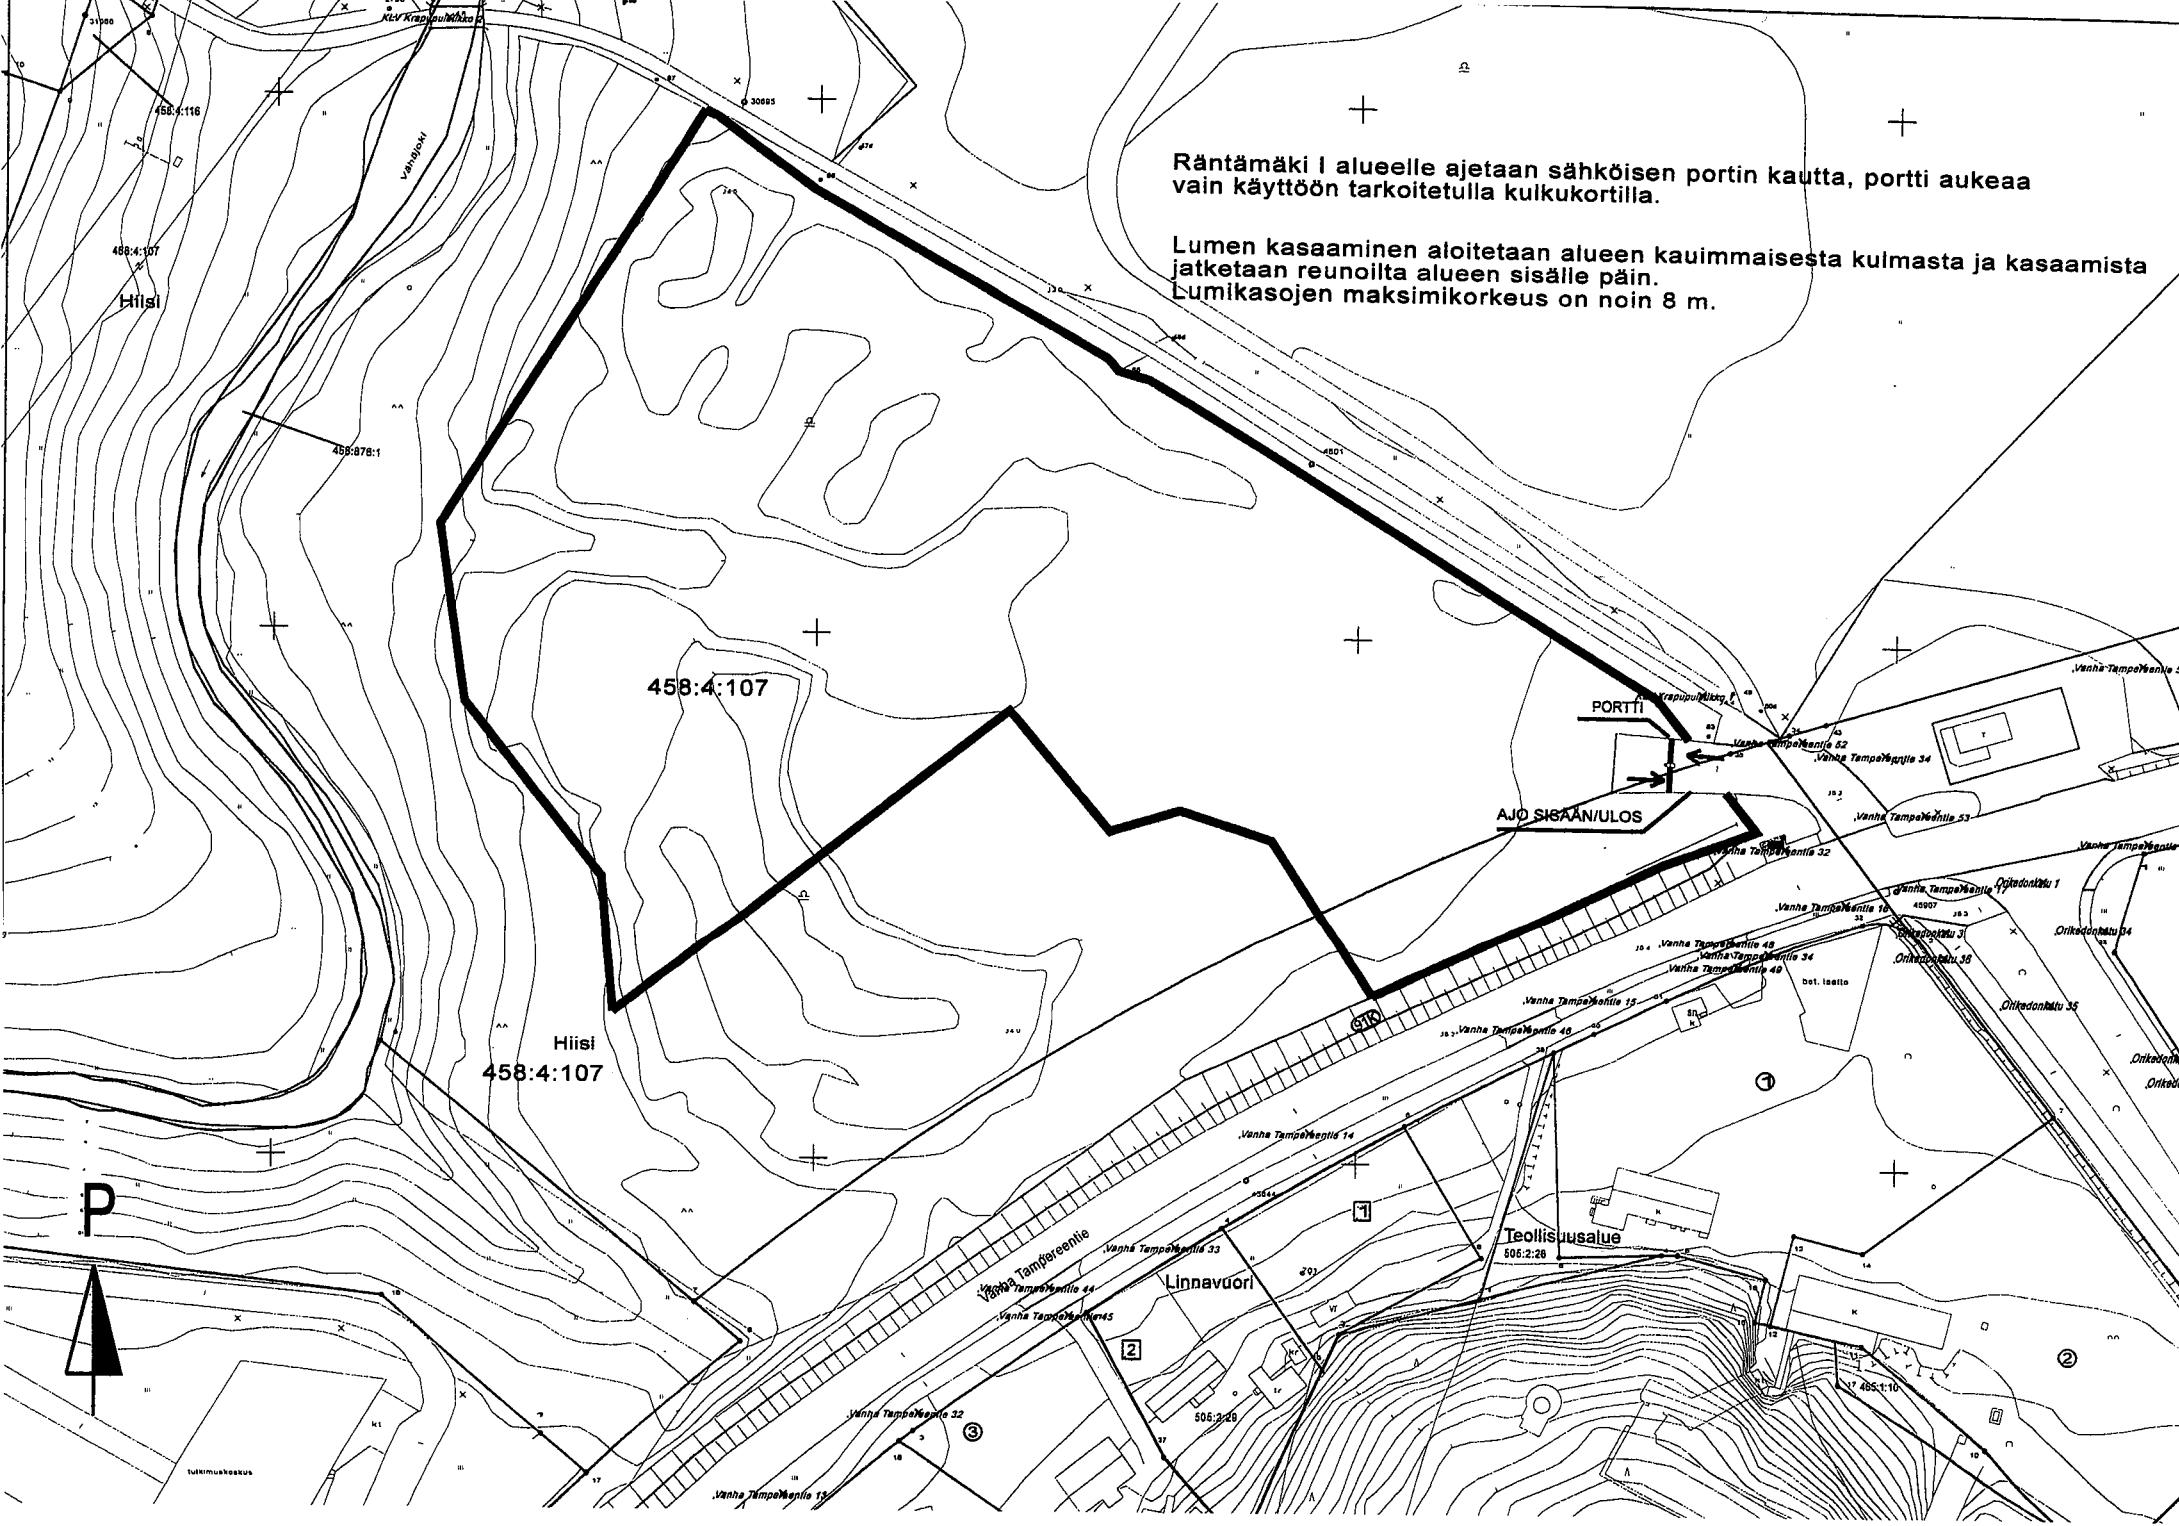

Räntämäki I alueelle ajetaan sähköisen portin kautta, portti aukeaa vain käyttöön tarkoitetulla kulkukortilla.

Lumen kasaaminen aloitetaan alueen kauimmaisesta kulmasta ja kasaamista jatketaan reunoilta alueen sisälle päin.  
Lumikasojen maksimikorkeus on noin 8 m.

458:4:107

Hiisi  
458:4:107

PORTTI  
AJO SISÄÄN/ULOS

Teollisuusalue  
806:2:28

Linnavuori

P

tulimuseo