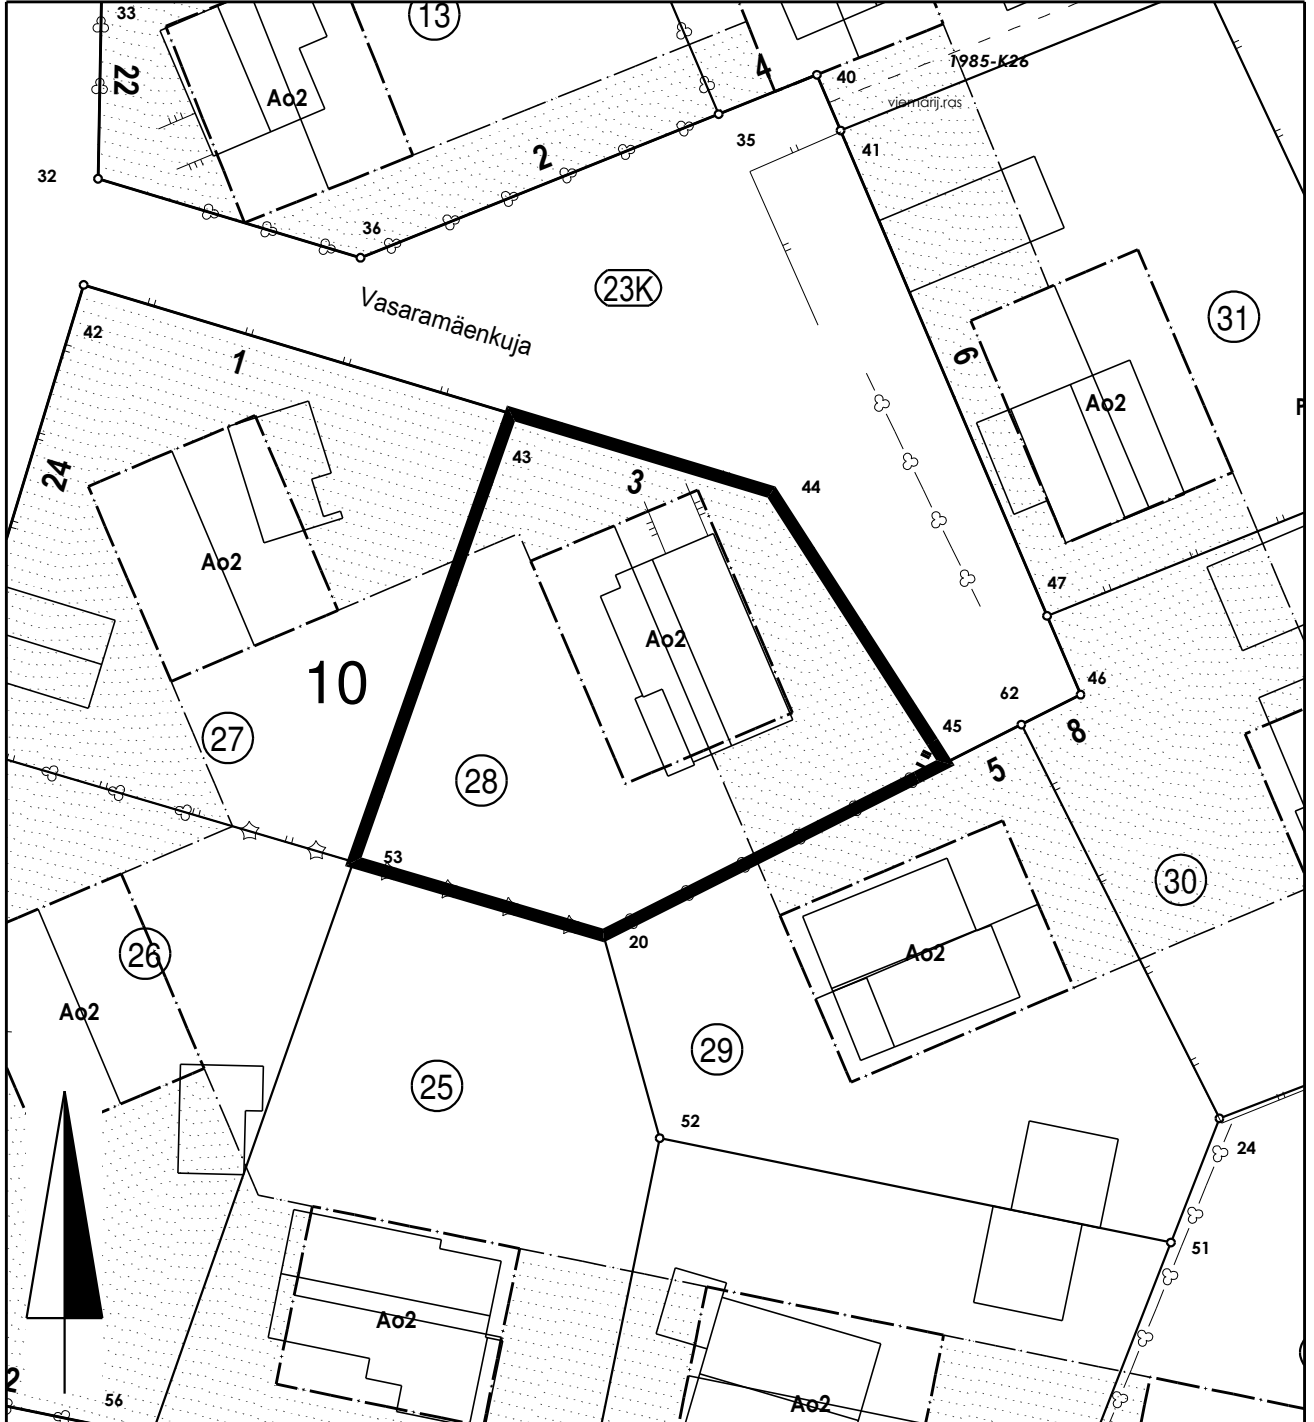

Tontti 853-23-10-28 (Vasaramäki), pinta-ala 820 m²

Maanalaisen johdon likimääräinen sijainti

0 25 m

turku  **KIINTEISTÖLIIKELAITOS**

KARTTA M 49

VALMISTELIJA Ritva Tuomainen

PVM 16.2.2017

PIIRTÄJÄ Riina Graan