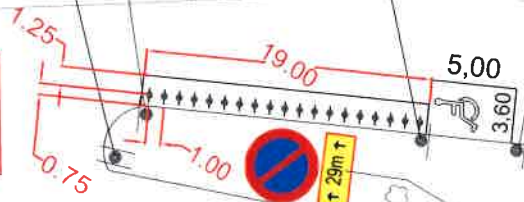

ISKE HUOLTOAJOA
ER EJ SERVICEKÖRNING

Yhteensä 19 telinettä, 38 pys.paikkaa ✨
Asennetaan telineet nykyisille maalatuille paikoille
1m välein. 0,75m nurmesta, kohtisuoraan.

Itäinen Rantakatu

3K

162

10

9.7

8.5

8.5

8.7

9.4

esiintymis-@lava

kl terassi

EI I
GÄ

✨ = UUSI

Ote liikennesuunnitelmasta	n:o L 5601 095
Itäinen Rantakatu...	
PYÖRÄTELINEET	pvm 27.4.2016 SN/TO
	mittakaava 1:500
	ykl
	suunn pääll