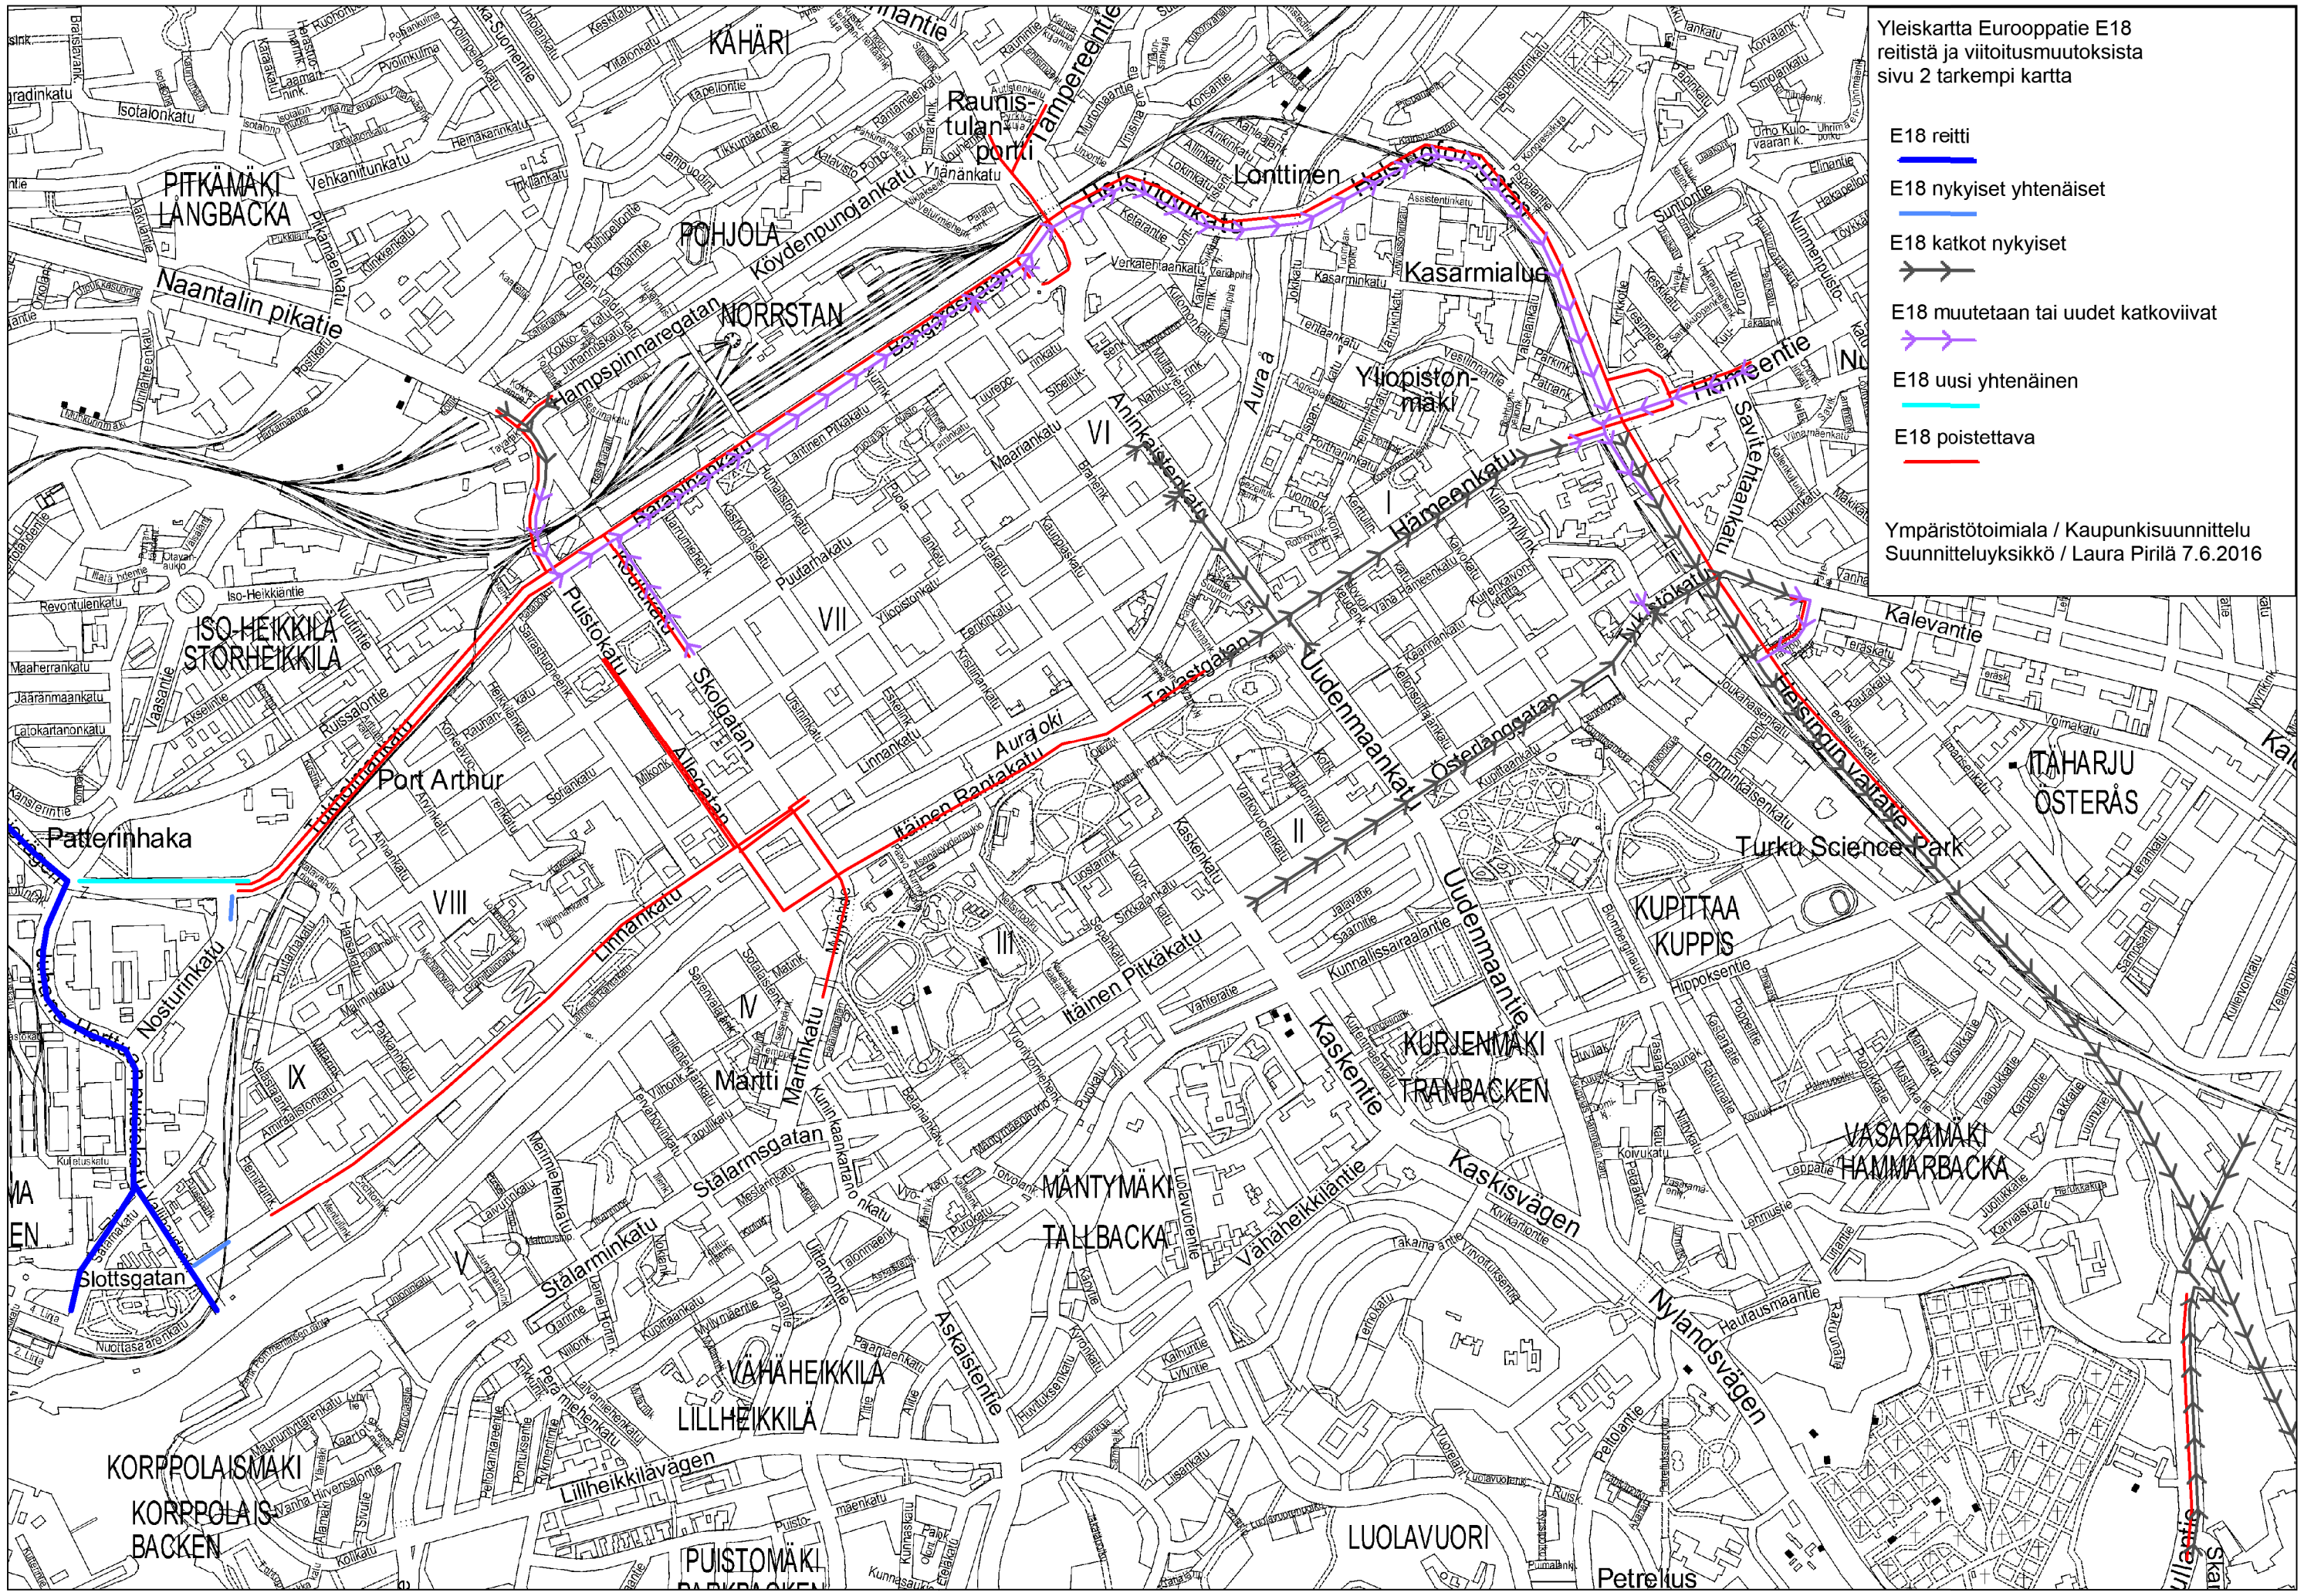

Yleiskartta Eurooppatie E18 reitistä ja viitoitusmuutoksista sivu 1 laajempi kartta

- E18 reitti —
- E18 nykyiset yhtenäiset —
- E18 katkot nykyiset ⇄
- E18 muutetaan tai uudet katkoviivat ⇄
- E18 uusi yhtenäinen —
- E18 poistettava —

Ympäristötoimiala / Kaupunkisuunnittelu  
Suunnitteluyksikkö / Laura Pirilä 7.6.2016

Yleiskartta Eurooppatie E18 reitistä ja viitoitusmuutoksista sivu 2 tarkempi kartta

- E18 reitti
- E18 nykyiset yhtenäiset
- E18 katkot nykyiset
- E18 muutetaan tai uudet katkoviivat
- E18 uusi yhtenäinen
- E18 poistettava