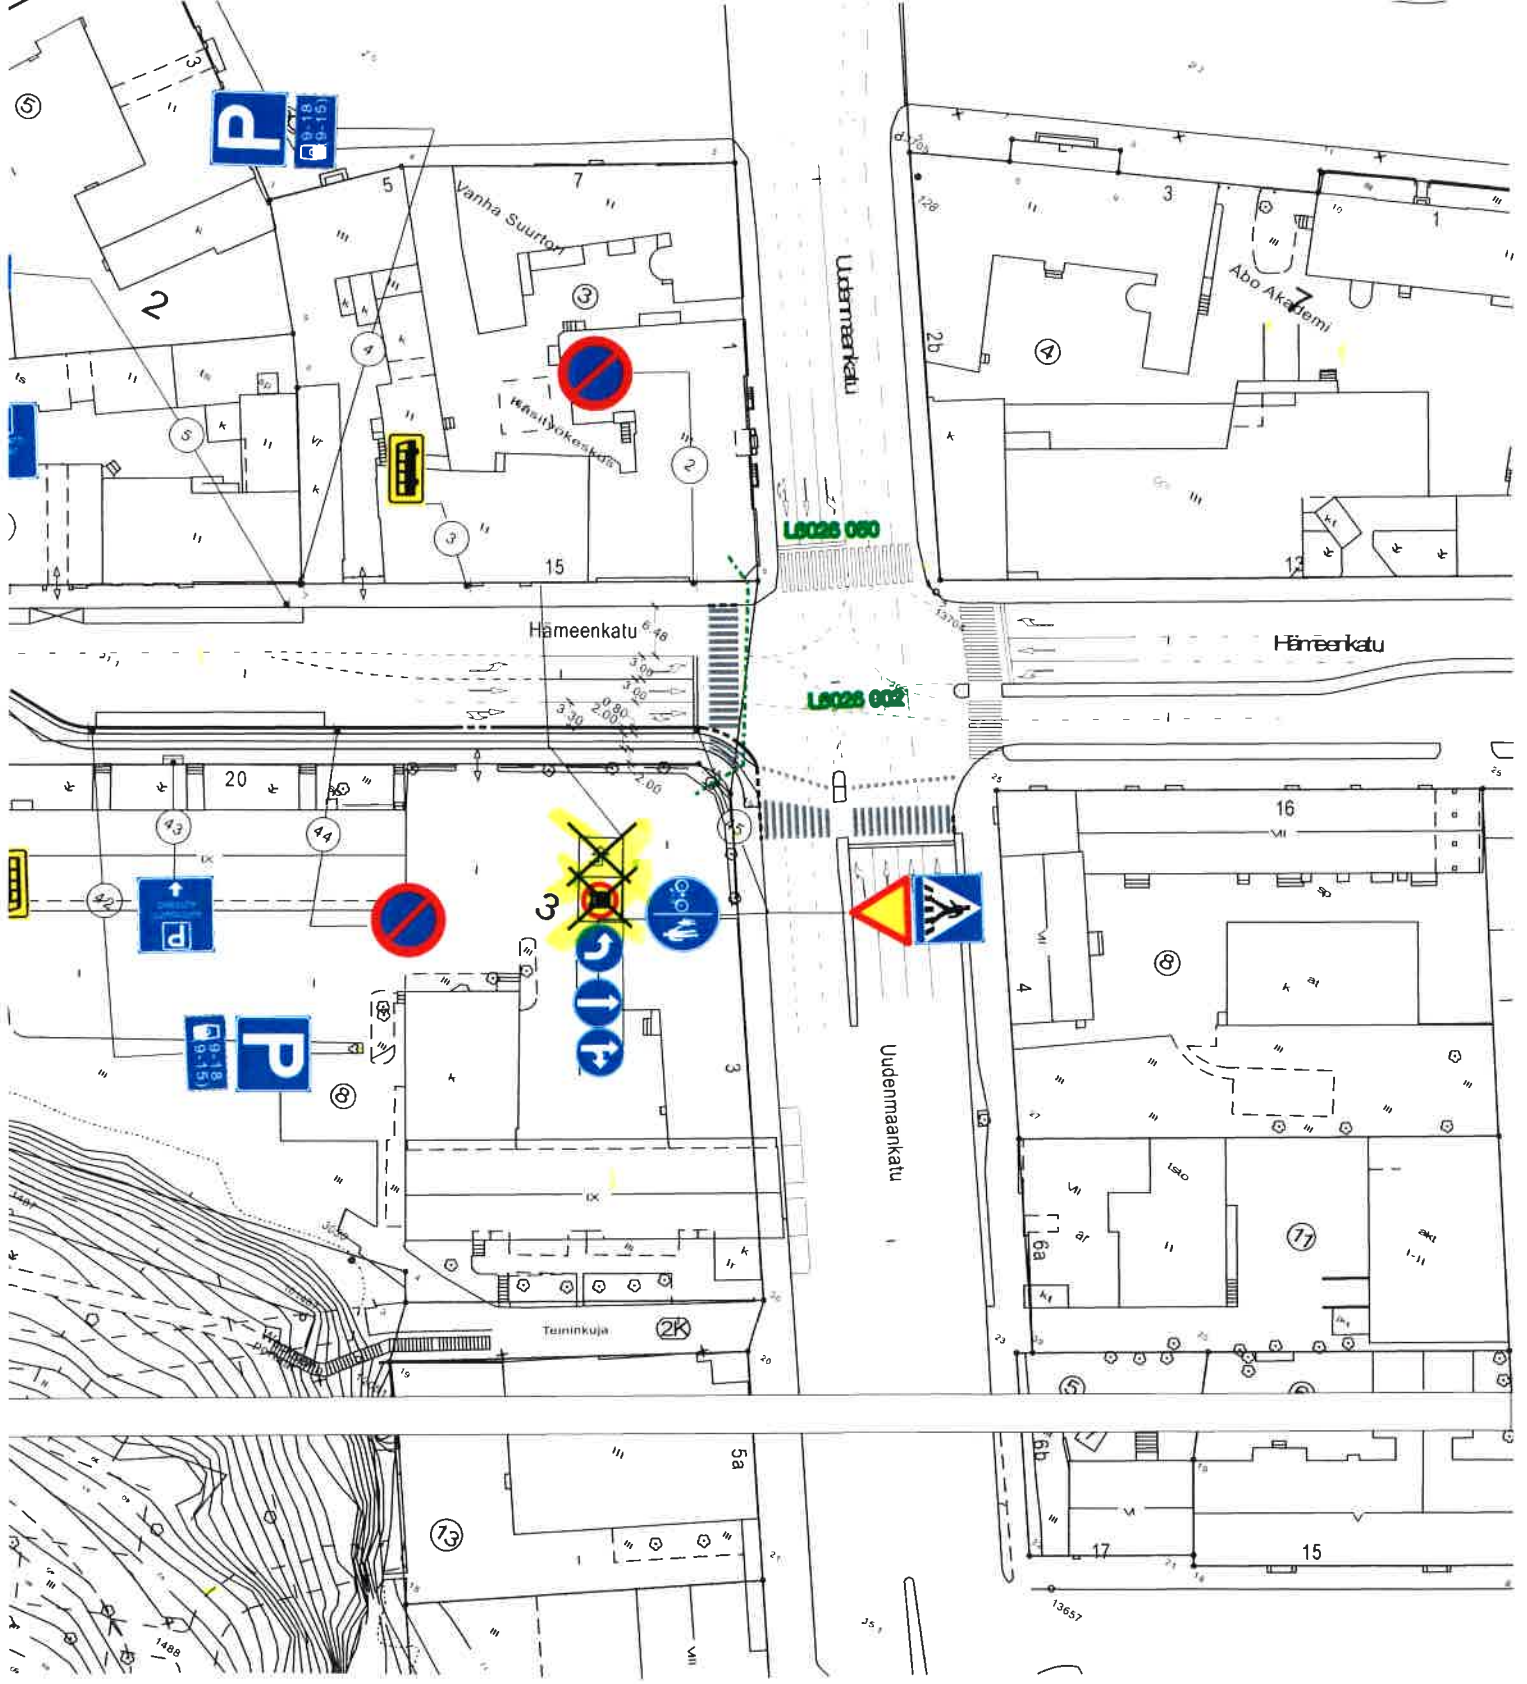

★ = UUSI

Ote liikennesuunnitelmasta		n:o L 6026 002	
Uudenmaankatu...			
REKKALIIKENTEN LÄPIAJOKIELLOT		pvm	1.12.2015 LPi/TO
		mittakaava	1:500
		ykl.	
Diario nro. 9824-2014		suunn.pääll.	

★ = UUSI

Ote liikennesuunnitelmasta		n:o L 5760 041
Hämeenkatu...		
REKKALIIKENTEN LÄPIAJOKIELLOT	pvm	1.12.2015 LPi/TO
	mittakaava	1:500
	ykl	
Diario nro. 9824-2014	suunn.pääll.	

★ = UUSI

Ote liikennesuunnitelmasta		n:o L 5760 048	
Hämeenkatu...			
REKKALIIKENTEN LÄPIAJOKIELLOT		pvm	1.12.2015 LPi/TO
		mittakaava	1:1000
		ykl	
Diario nro. 9824-2014		suunn.pääll.	