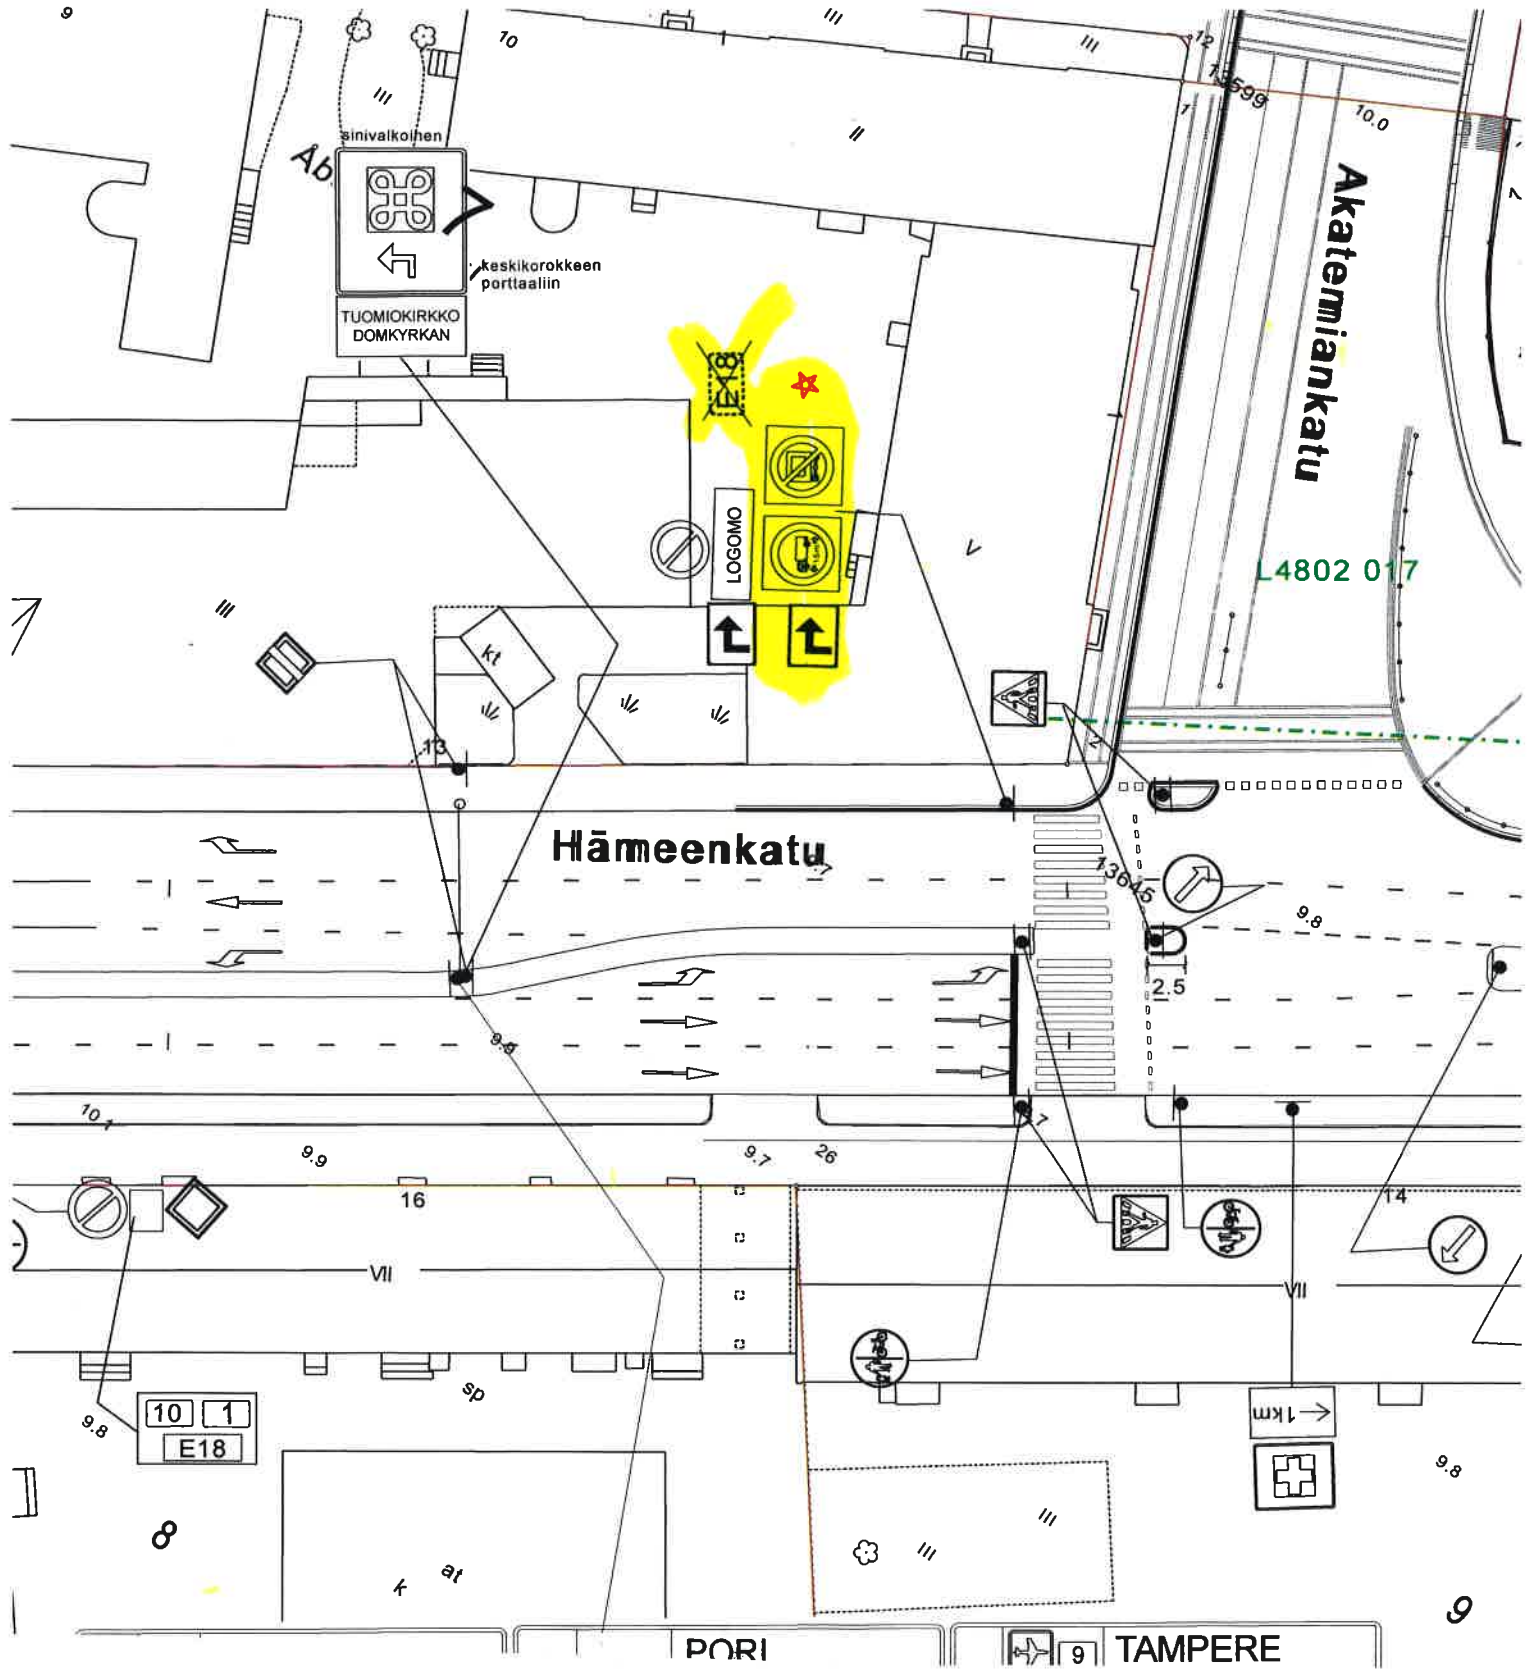

★ = UUSI

Ote liikennesuunnitelmasta		n:o L 6026 002	
Uudenmaankatu...			
REKKALIIKENTEN LÄPIAJOKIELLOT		pvm	1.12.2015 LPi/TO
		mittakaava	1:500
		ykl.	
Diario nro. 9824-2014		suunn.pääll.	

★ = UUSI

Ote liikennesuunnitelmasta		n:o L 5760 041
Hämeenkatu...		
REKKALIIKENTEN LÄPIAJOKIELLOT	pvm	1.12.2015 LPi/TO
	mittakaava	1:500
	ykl	
Diario nro. 9824-2014	suunn.pääll.	

★ = UUSI

Ote liikennesuunnitelmasta		n:o L 5760 048	
Hämeenkatu...			
REKKALIIKENTEN LÄPIAJOKIELLOT		pvm	1.12.2015 LPi/TO
		mittakaava	1:1000
		ykl	
Diario nro. 9824-2014		suunn.pääll.	