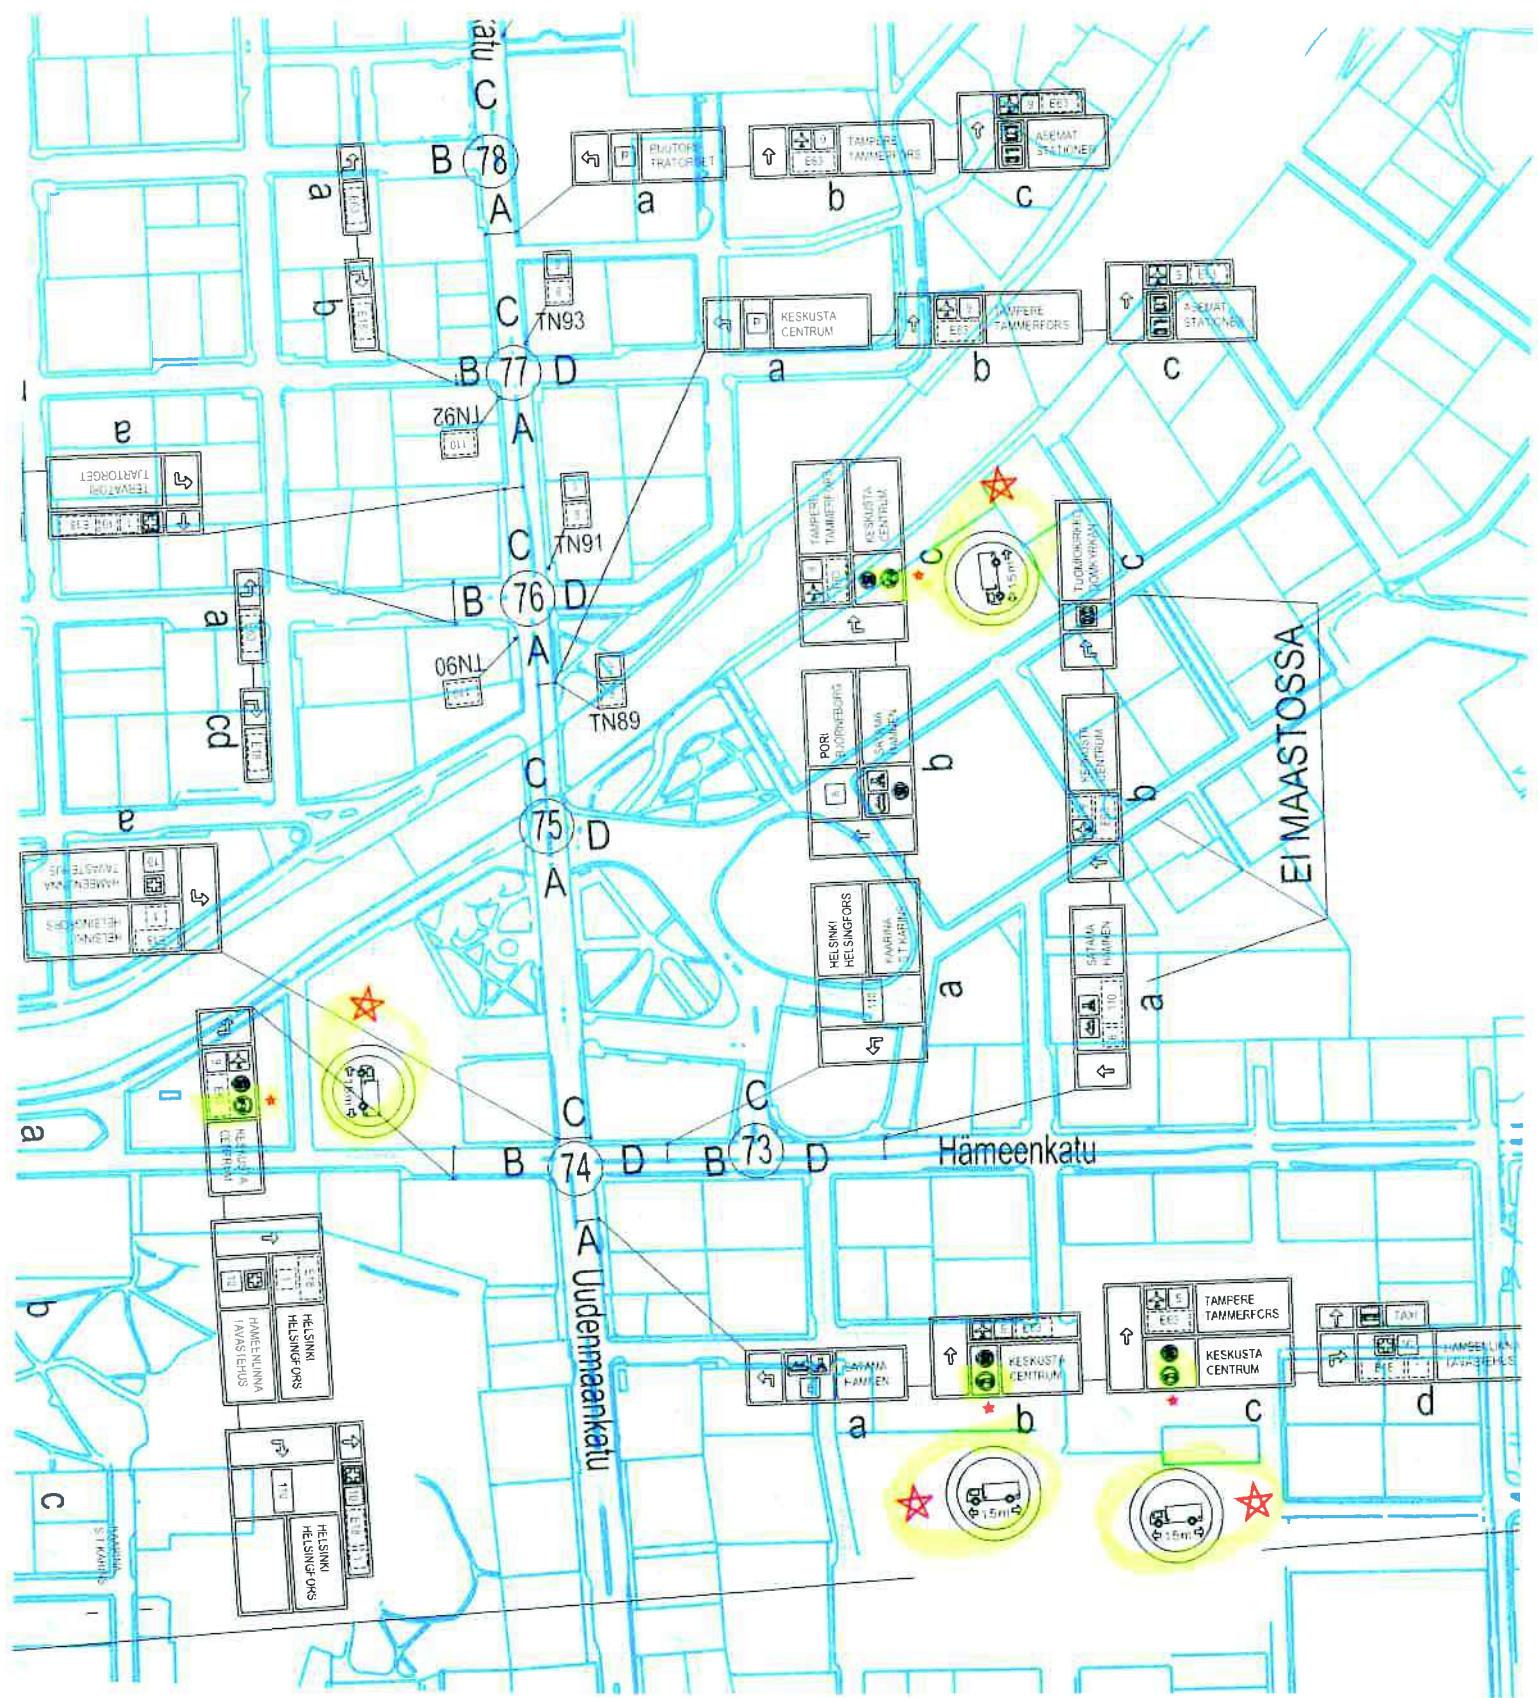

★ = UUSI

Ote liikennesuunnitelmasta		n:o L 6026 050
Uudenmaankatu...		
REKKALIIKENTEN LÄPIAJOKIELLOT	pvm	1.12.2015 LPi/TO
	mittakaava	1:500
	ykl	
Diario nro. 9824-2014	suunn. pääll	

★ = UUSI

Ote liikennesuunnitelmasta		n:o L 8889 002	
Itäisten kaupunginosien...			
REKKALIIKENTEN LÄPIAJOKIELLOT		pvm	1.12.2015 LPi/TO
		mittakaava	1:4000
		ykl	
Diario nro. 9824-2014		suunn pääll.	