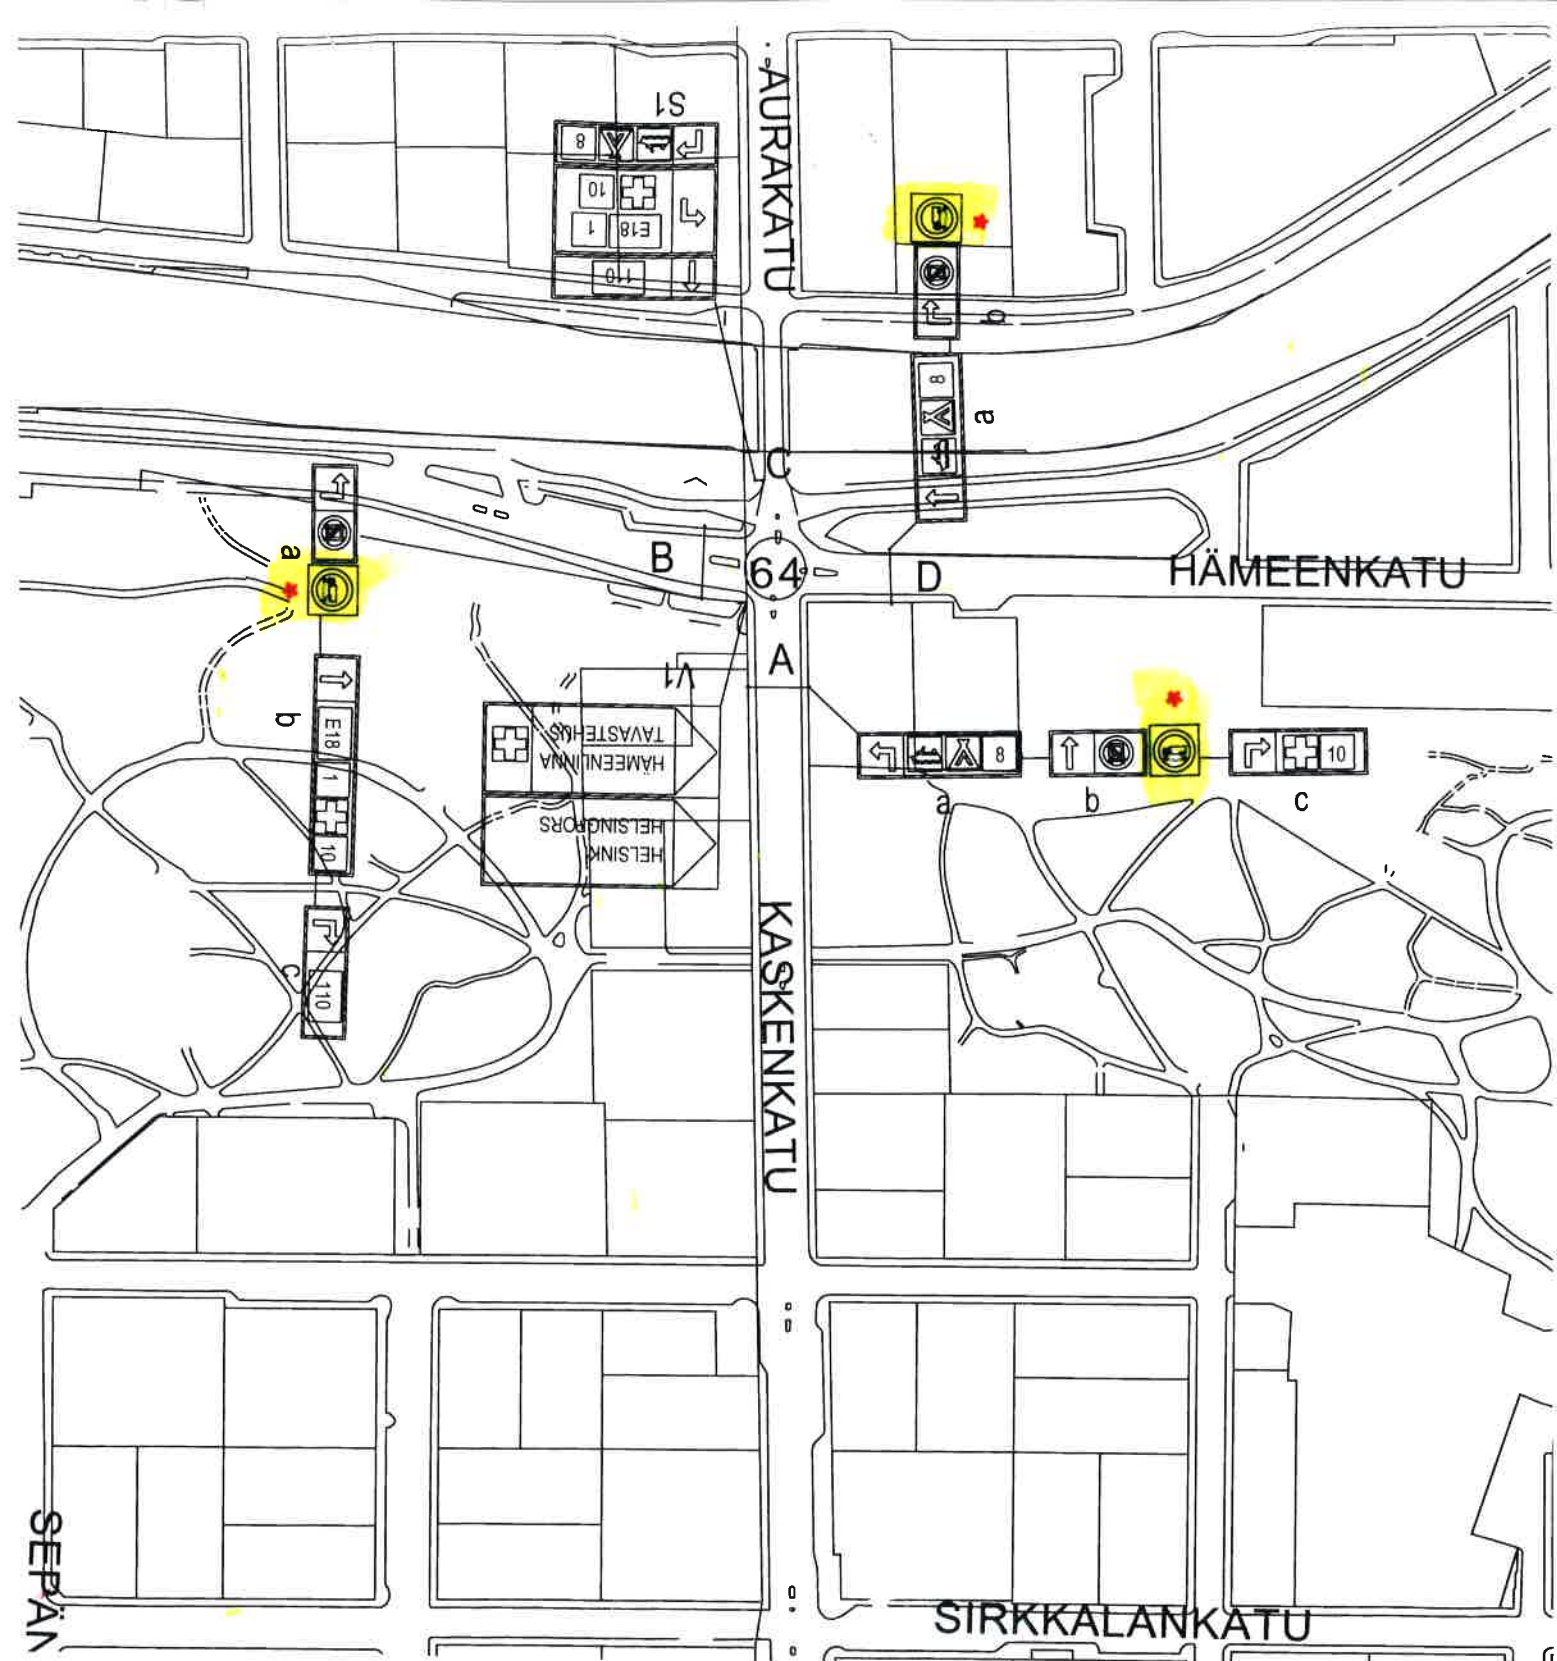

★ = UUSI

Ote liikennesuunnitelmasta		n:o L 3706 037
Kaskenkatu...		
REKKALIIKENTEN LÄPIAJOKIELLOT		pvm 1.12.2015 LPI/TO
		mittakaava 1:500
		ykl
Diario nro. 9824-2014		suunn.pääll.

★ = UUSI

Ote liikennesuunnitelmasta		n:o L 8889 001
Itäisten kaupunginosien...		
REKKALIIKENTEN LÄPIAJOKIELLOT	pvm	1.12.2015 LPi/TO
	mittakaava	1:4000
	ykl	
Diario nro. 9824-2014	suunn.pääll.	