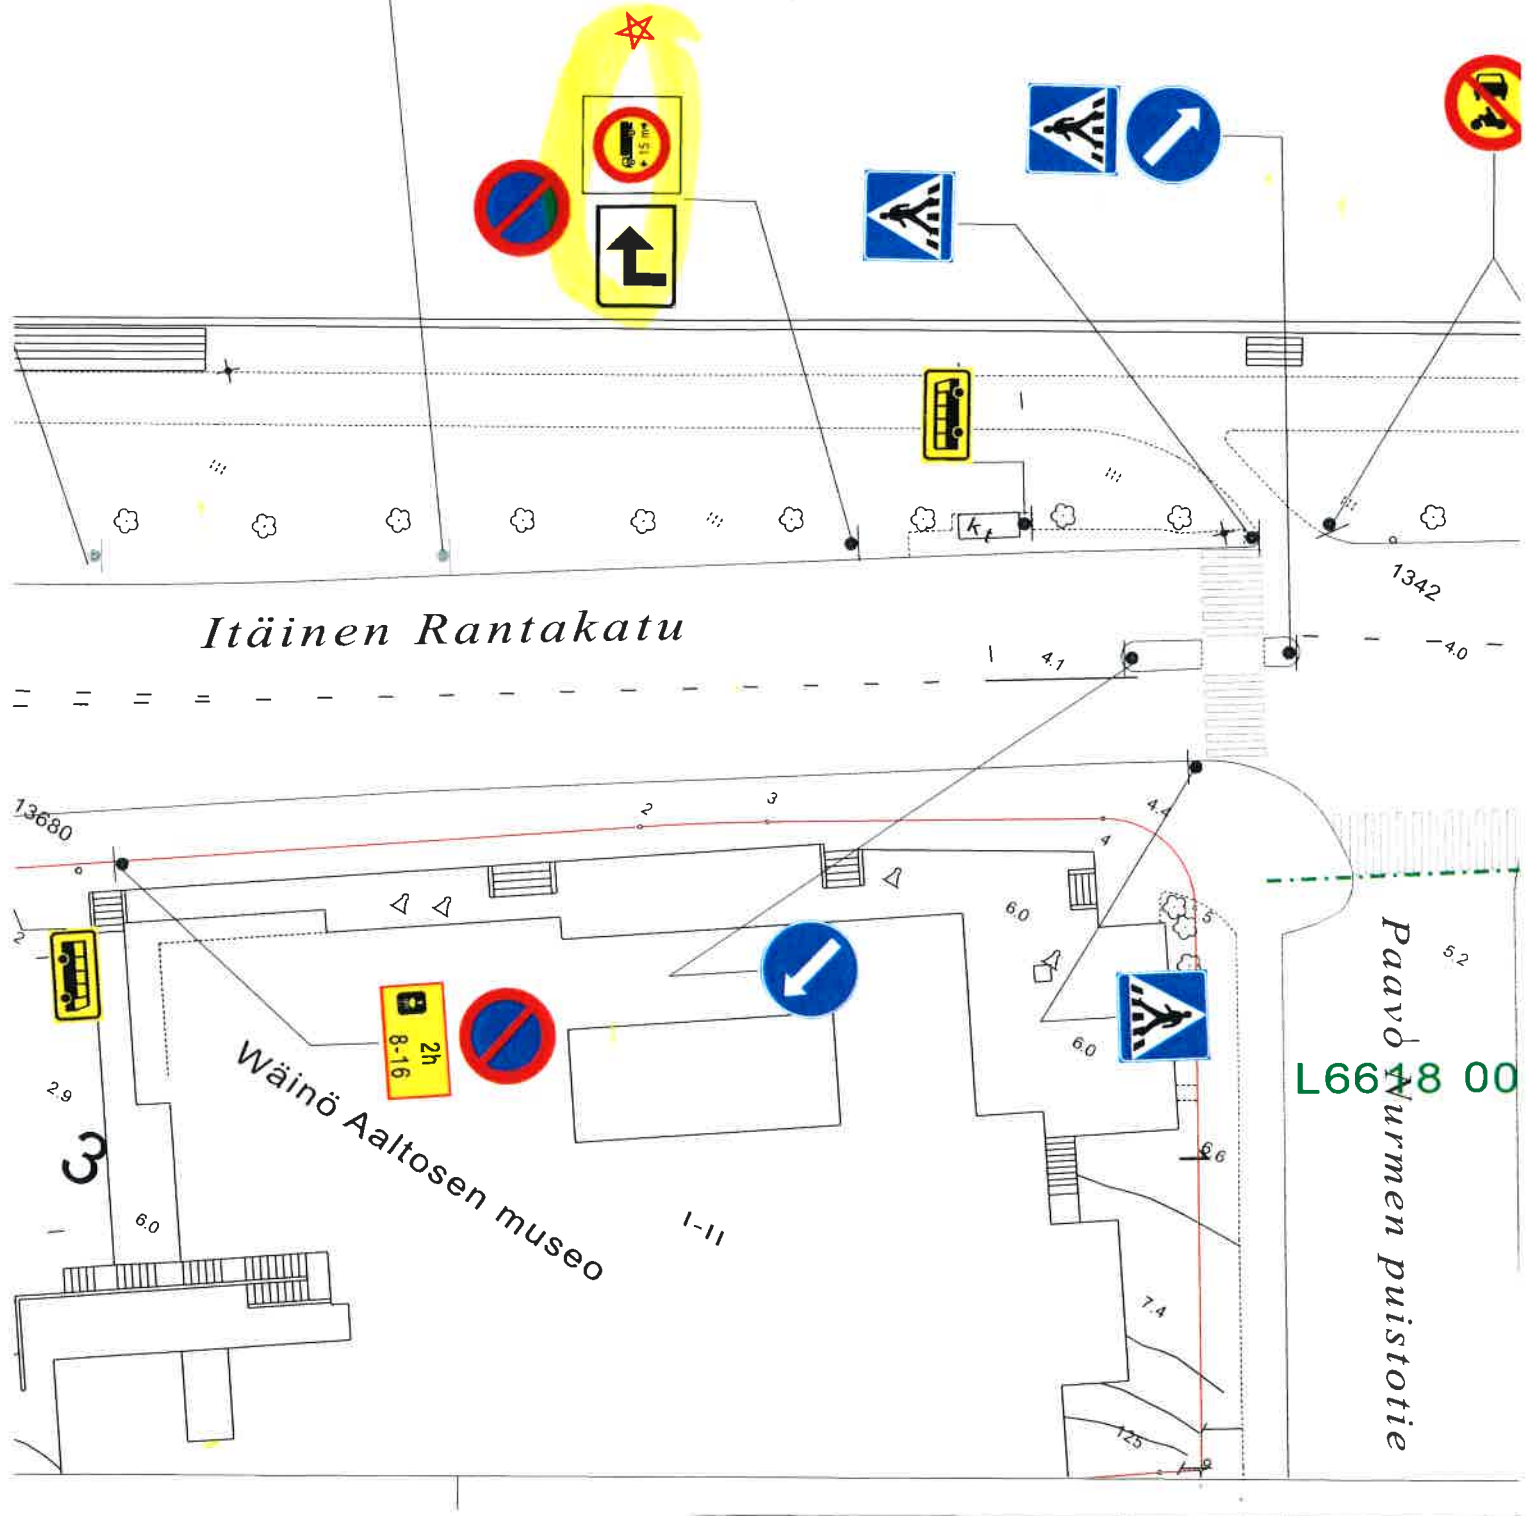

★ = UUSI

Ote liikennesuunnitelmasta	n:o L 7322 031
Myllysilta	
REKKALIIKENTEN LÄPIAJOKIELLOT	pvm 1.12.2015 LPi/TO
	mittakaava 1:500
	ykl
Diario nro. 9824-2014	suunn.pääll.

★ = UUSI

Ote liikennesuunnitelmasta		n:o L 5601 108
Itäinen Rantakatu...		
REKKALIIKENTEEN LÄPIAJOKIELLOT	pvm	1.12.2015 LPI/TO
	mittakaava	1:500
	ykl	
Diario no. 9824-2014	suunn.pääll.	