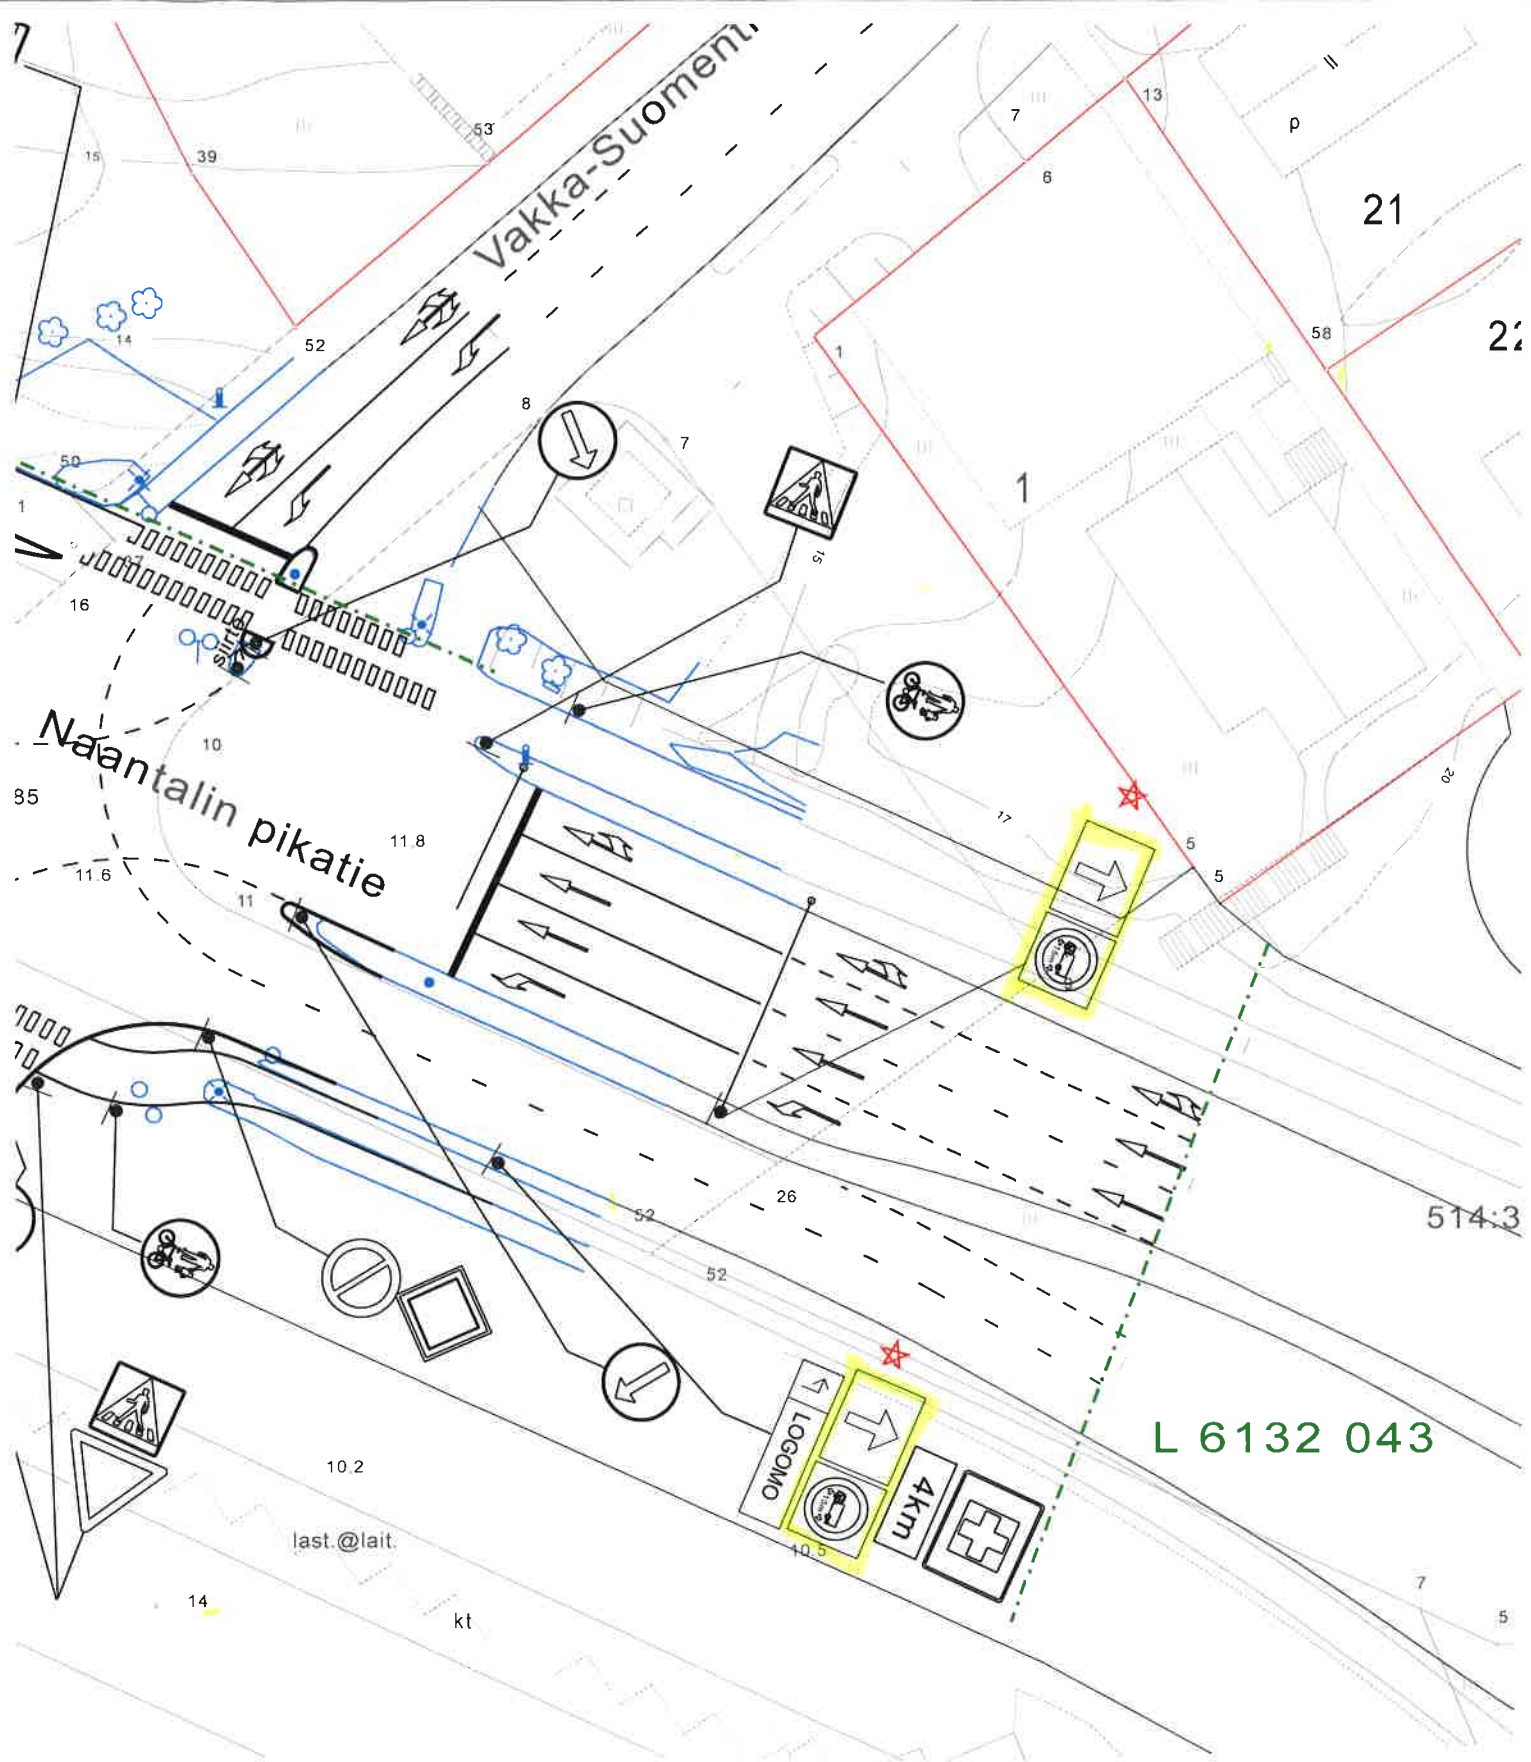

★ = UUSI

Ote liikennesuunnitelmasta		n:o L 6132 043
Koulukadun...		
REKKALIIKENTEN LÄPIAJOKIELLOT		pvm 1.12.2015 LPi/VL
		mittakaava 1:1000
Diario nro: 9824-2014		Kilajk
		suunn.pääll.

★ = UUSI

Ote liikennesuunnitelmasta		n:o L 6694 075
Naantalin pikatien...		
REKKALIIKENTEN LÄPIAJOKIELLOT	pvm	1.12.2015 LPi/VL
	mittakaava	1:500
	Kilajk	
Diario nro: 9824-2014	suunn.pääll.	