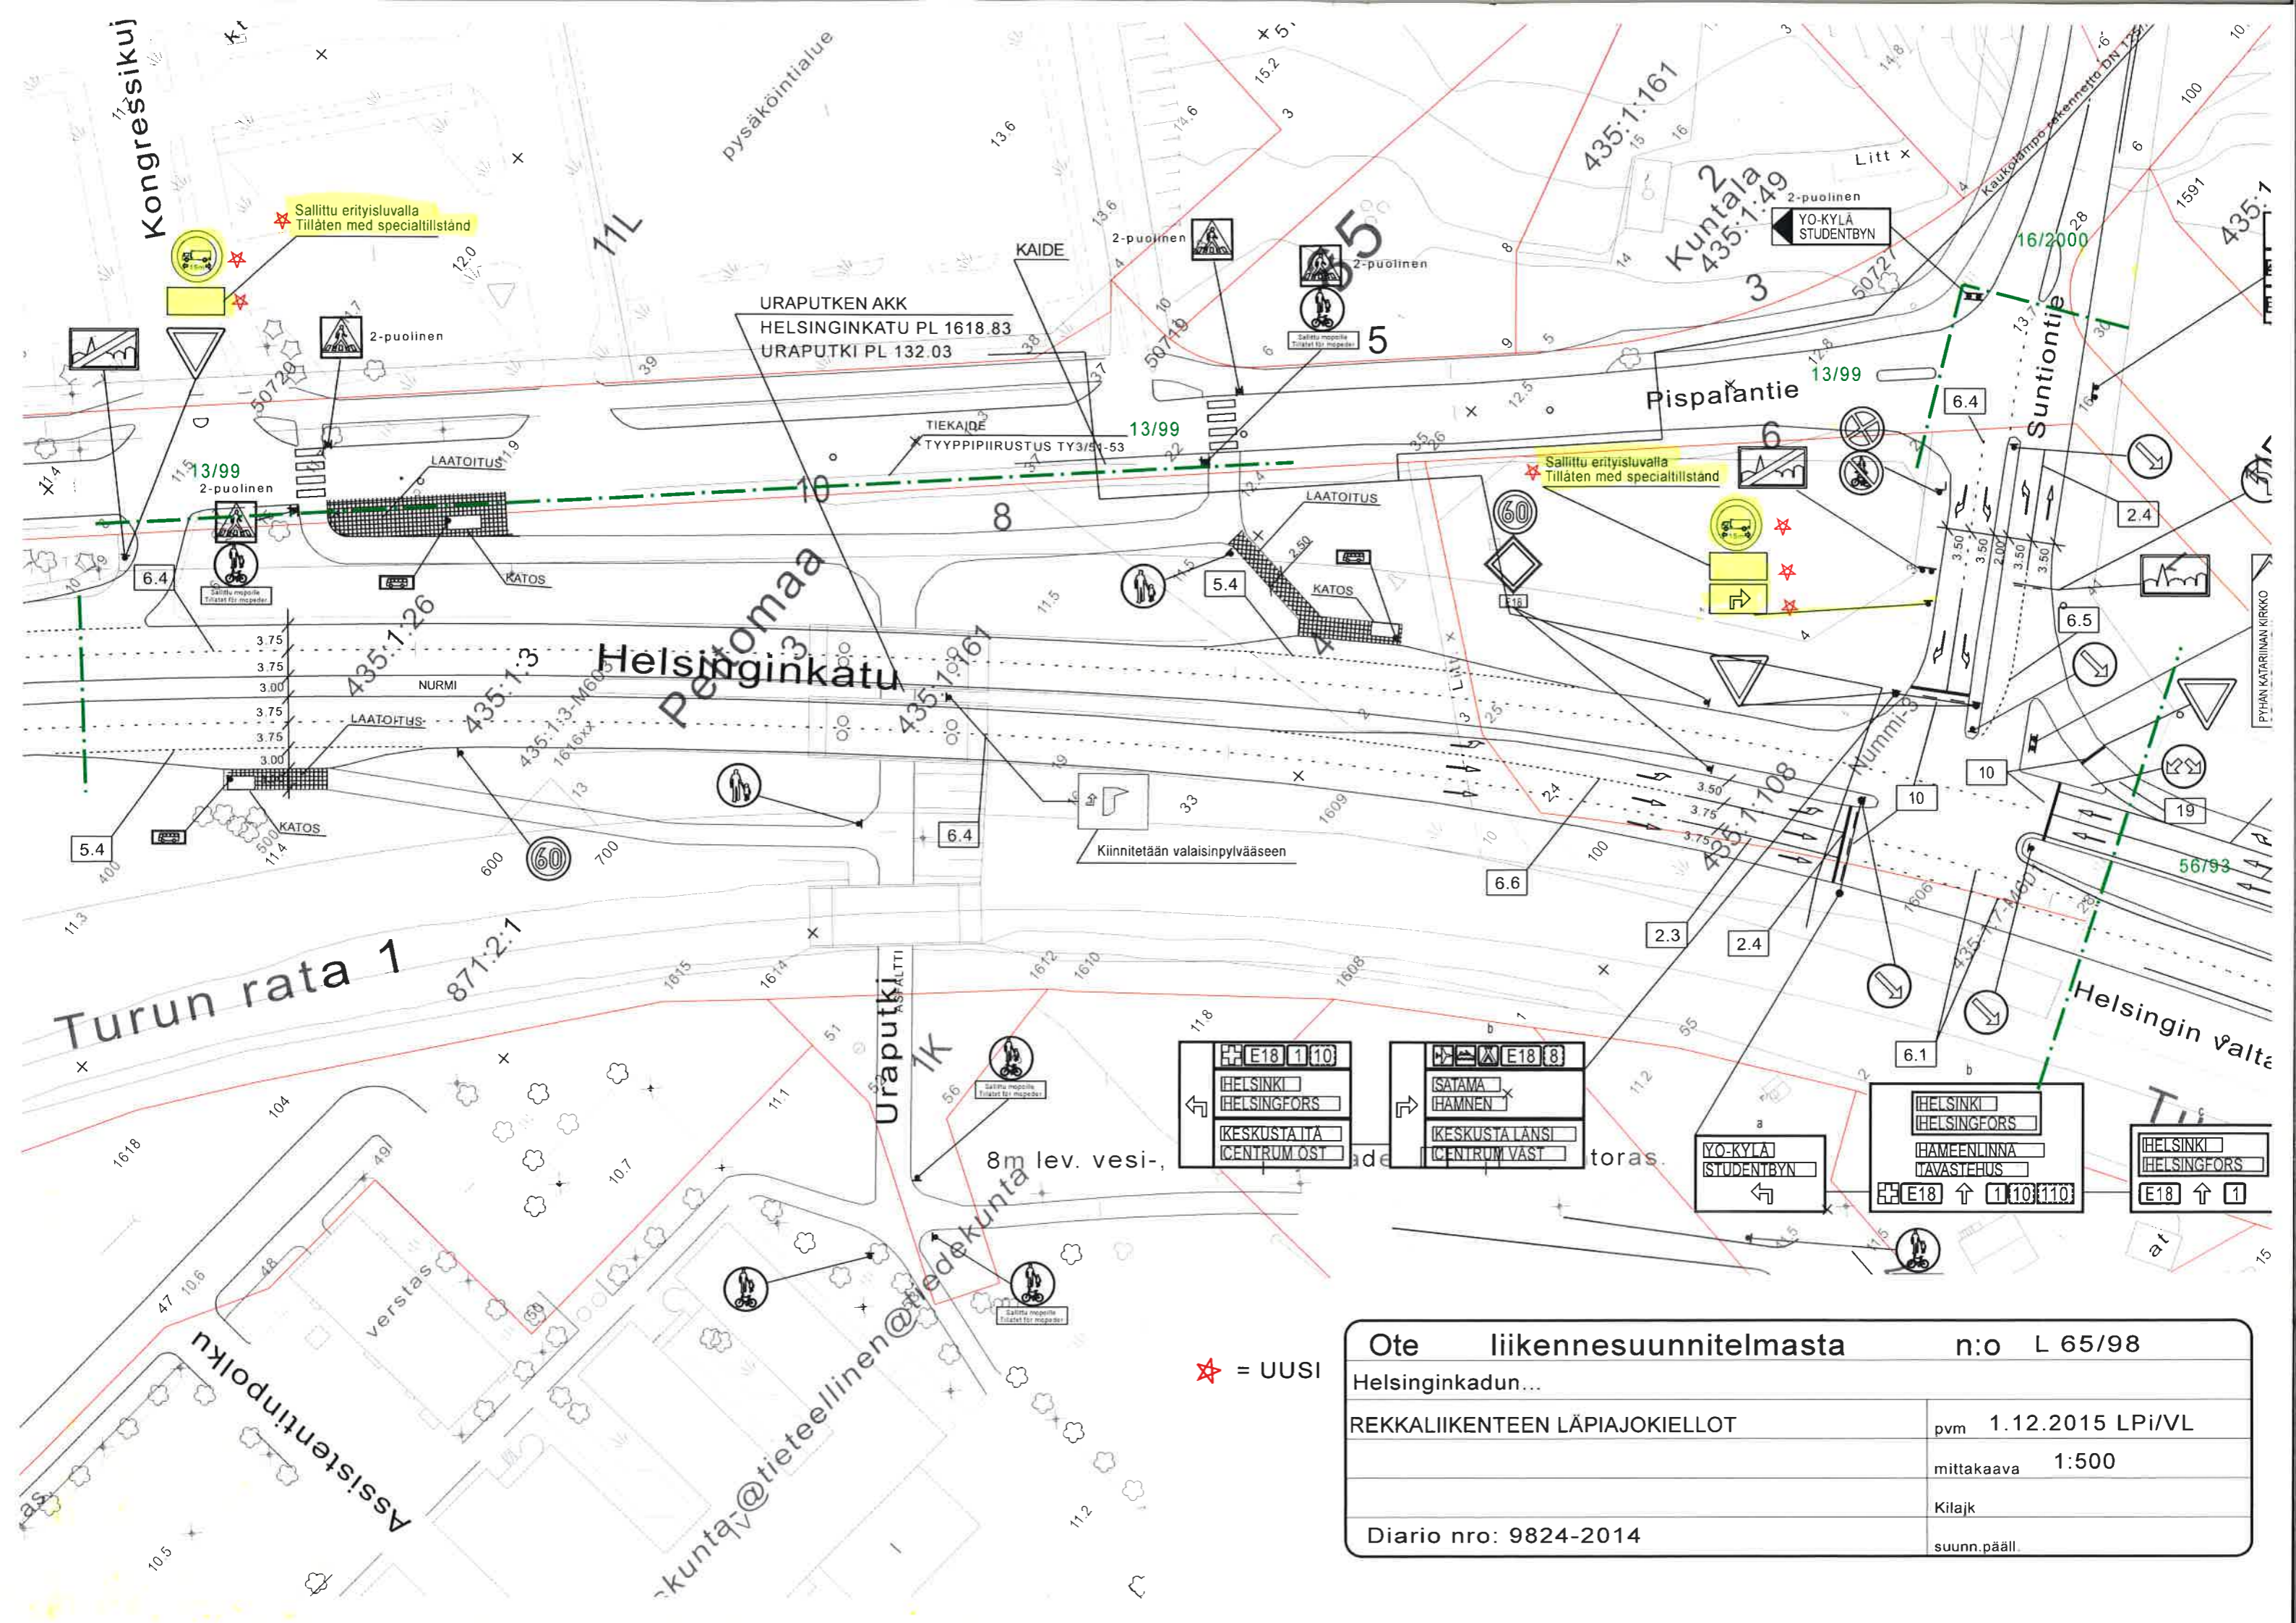

012 ITÄHARJU

★ = UUSI

Ote liikennesuunnitelmasta	n:o L 5793 127
Hämeentien...	
REKKALIIKENTEN LÄPIAJOKIELLOT	pvm 1.12.2015 LPi/VL
	mittakaava 1:1000
	Kilajk
Diario nro: 9824-2014	suunn.pääll.

Sallittu erityisluvalla  
Tillåten med specialtillstånd

URAPUTKEN AKK  
HELSINGINKATU PL 1618.83  
URAPUTKI PL 132.03

Sallittu erityisluvalla  
Tillåten med specialtillstånd

★ = UUSI

Ote liikennesuunnitelmasta		n:o L 65/98
Helsinginkadun...		
REKKALIIKENTEN LÄPIAJOKIELLOT	pvm	1.12.2015 LPI/VL
	mittakaava	1:500
	Kilajk	
Diario nro: 9824-2014	suunn.pääll.	