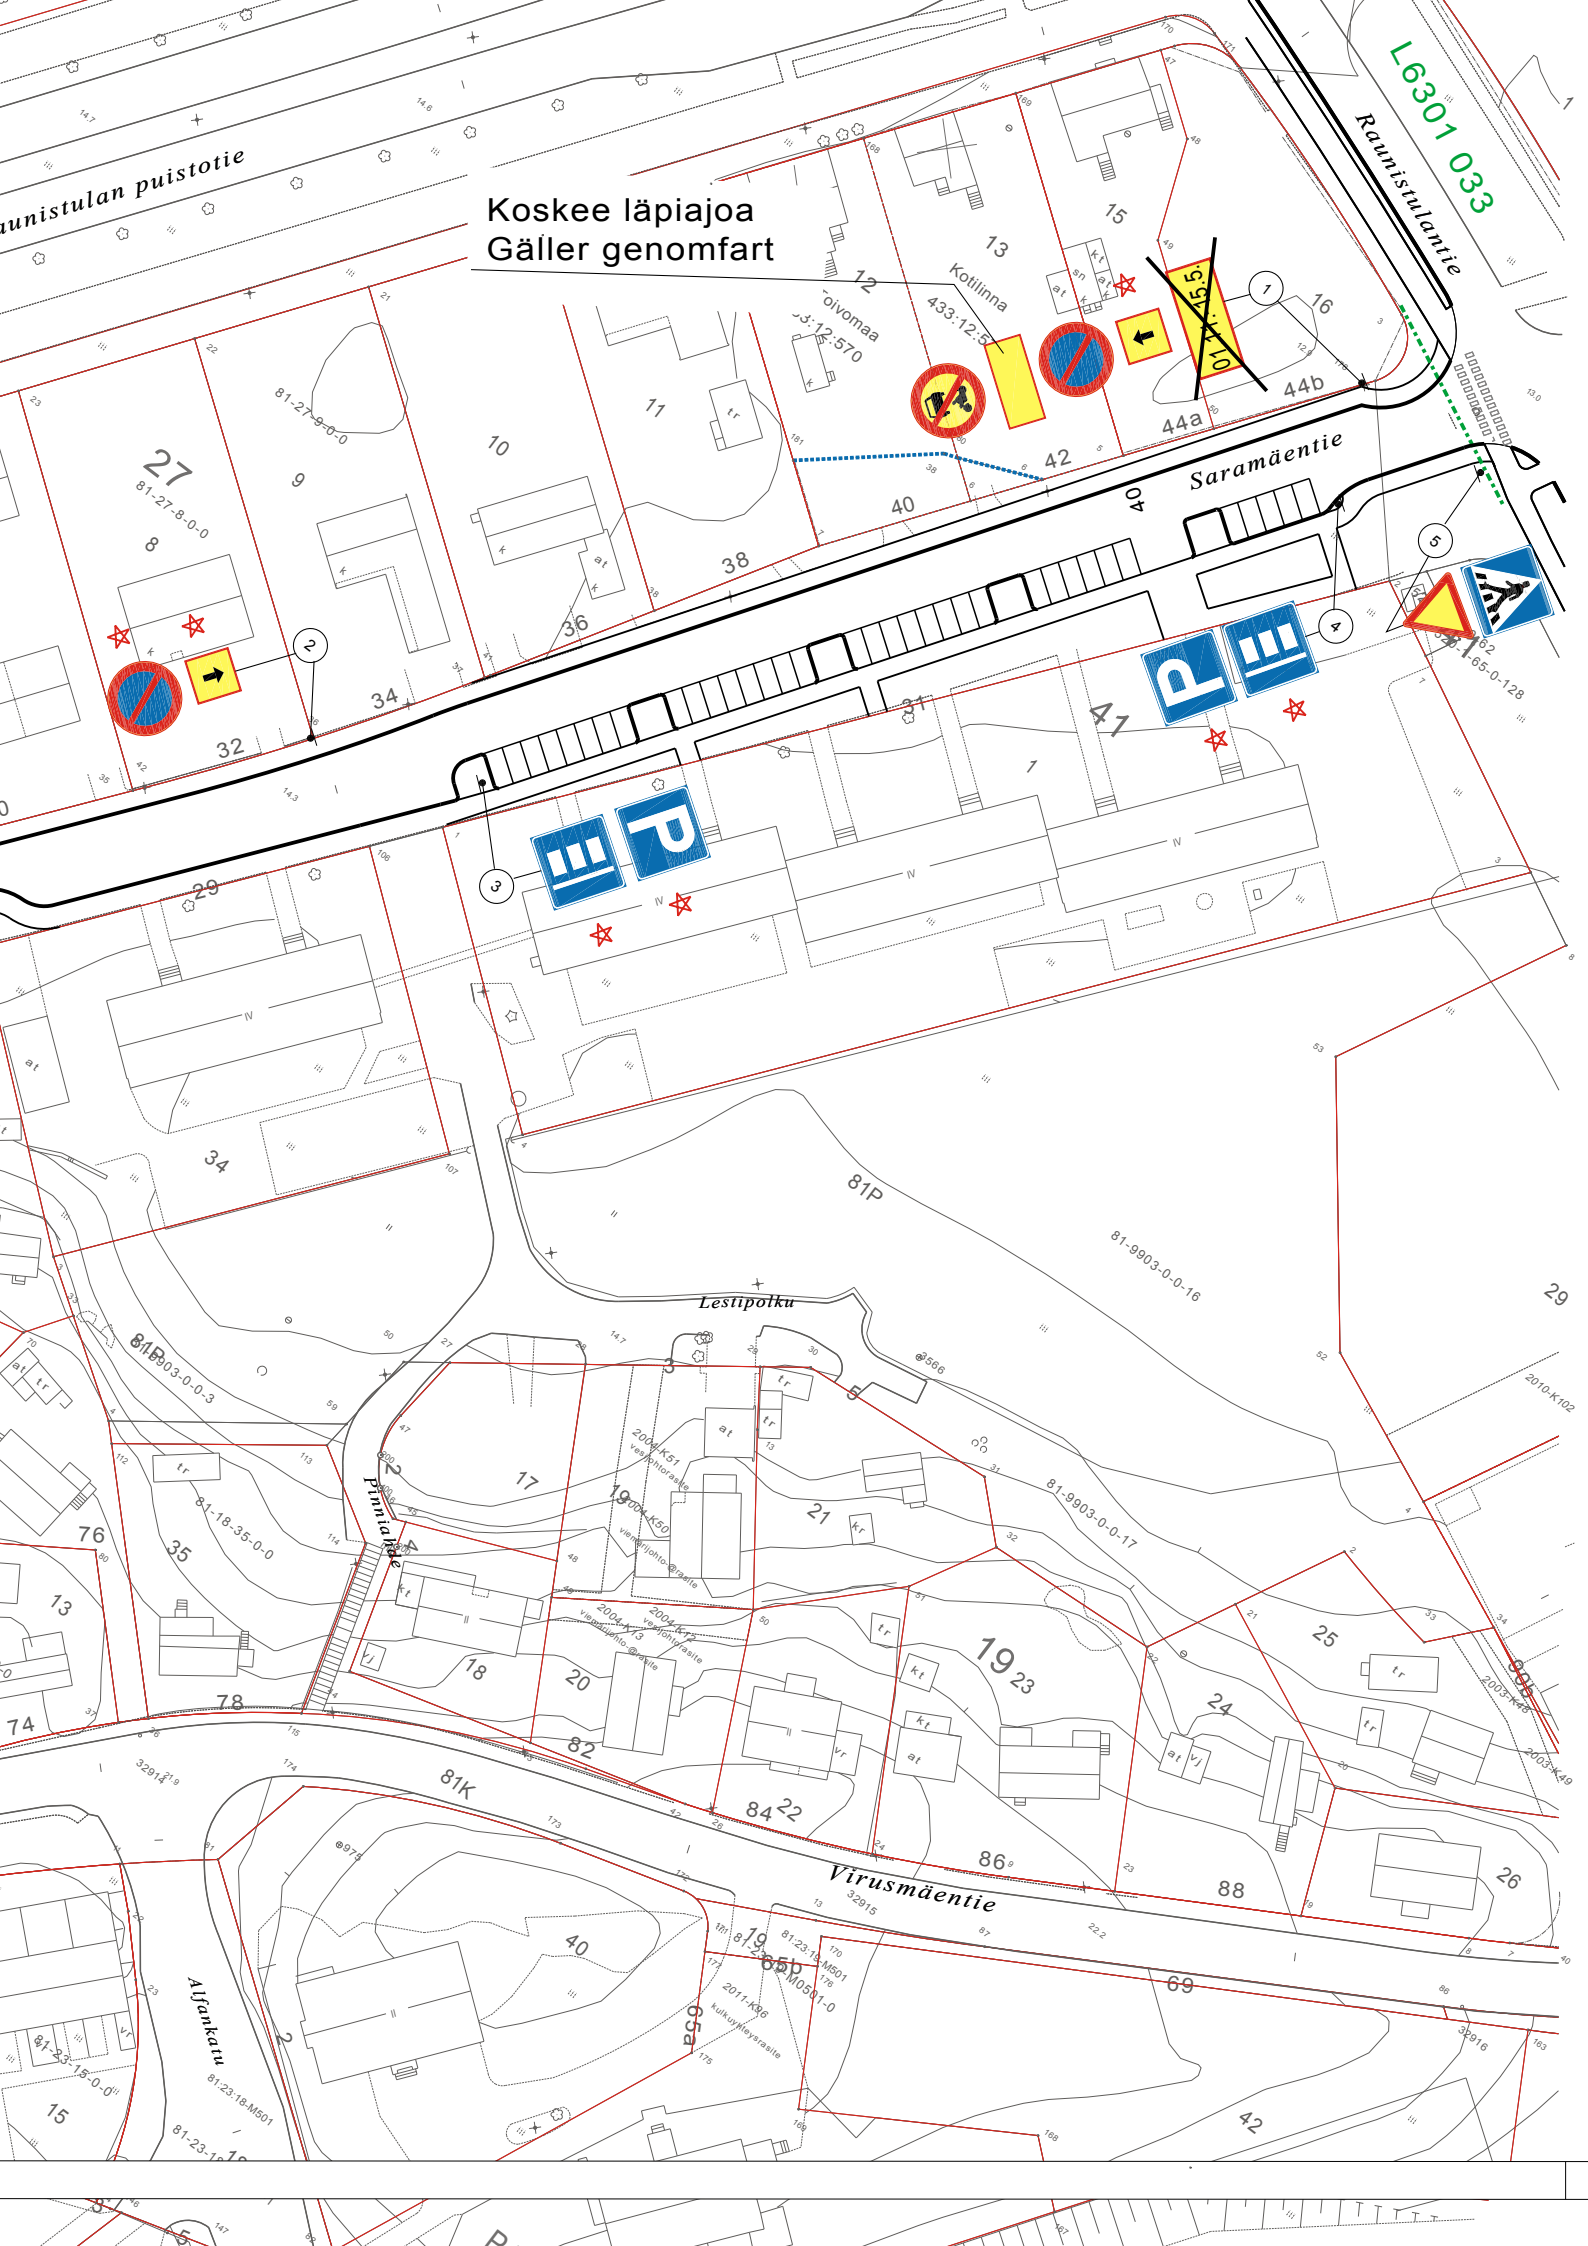

puistulan puistotie

Koskee läpiajoa  
Gäller genomfart

L6301 033  
Rauistulantie

Lestipolku

Pinnalantie

Virusmäentie

Alfjakankatu

Saramäentie

650-165-0-128

2003-K49

2011-K36

2011-K36

2011-K36