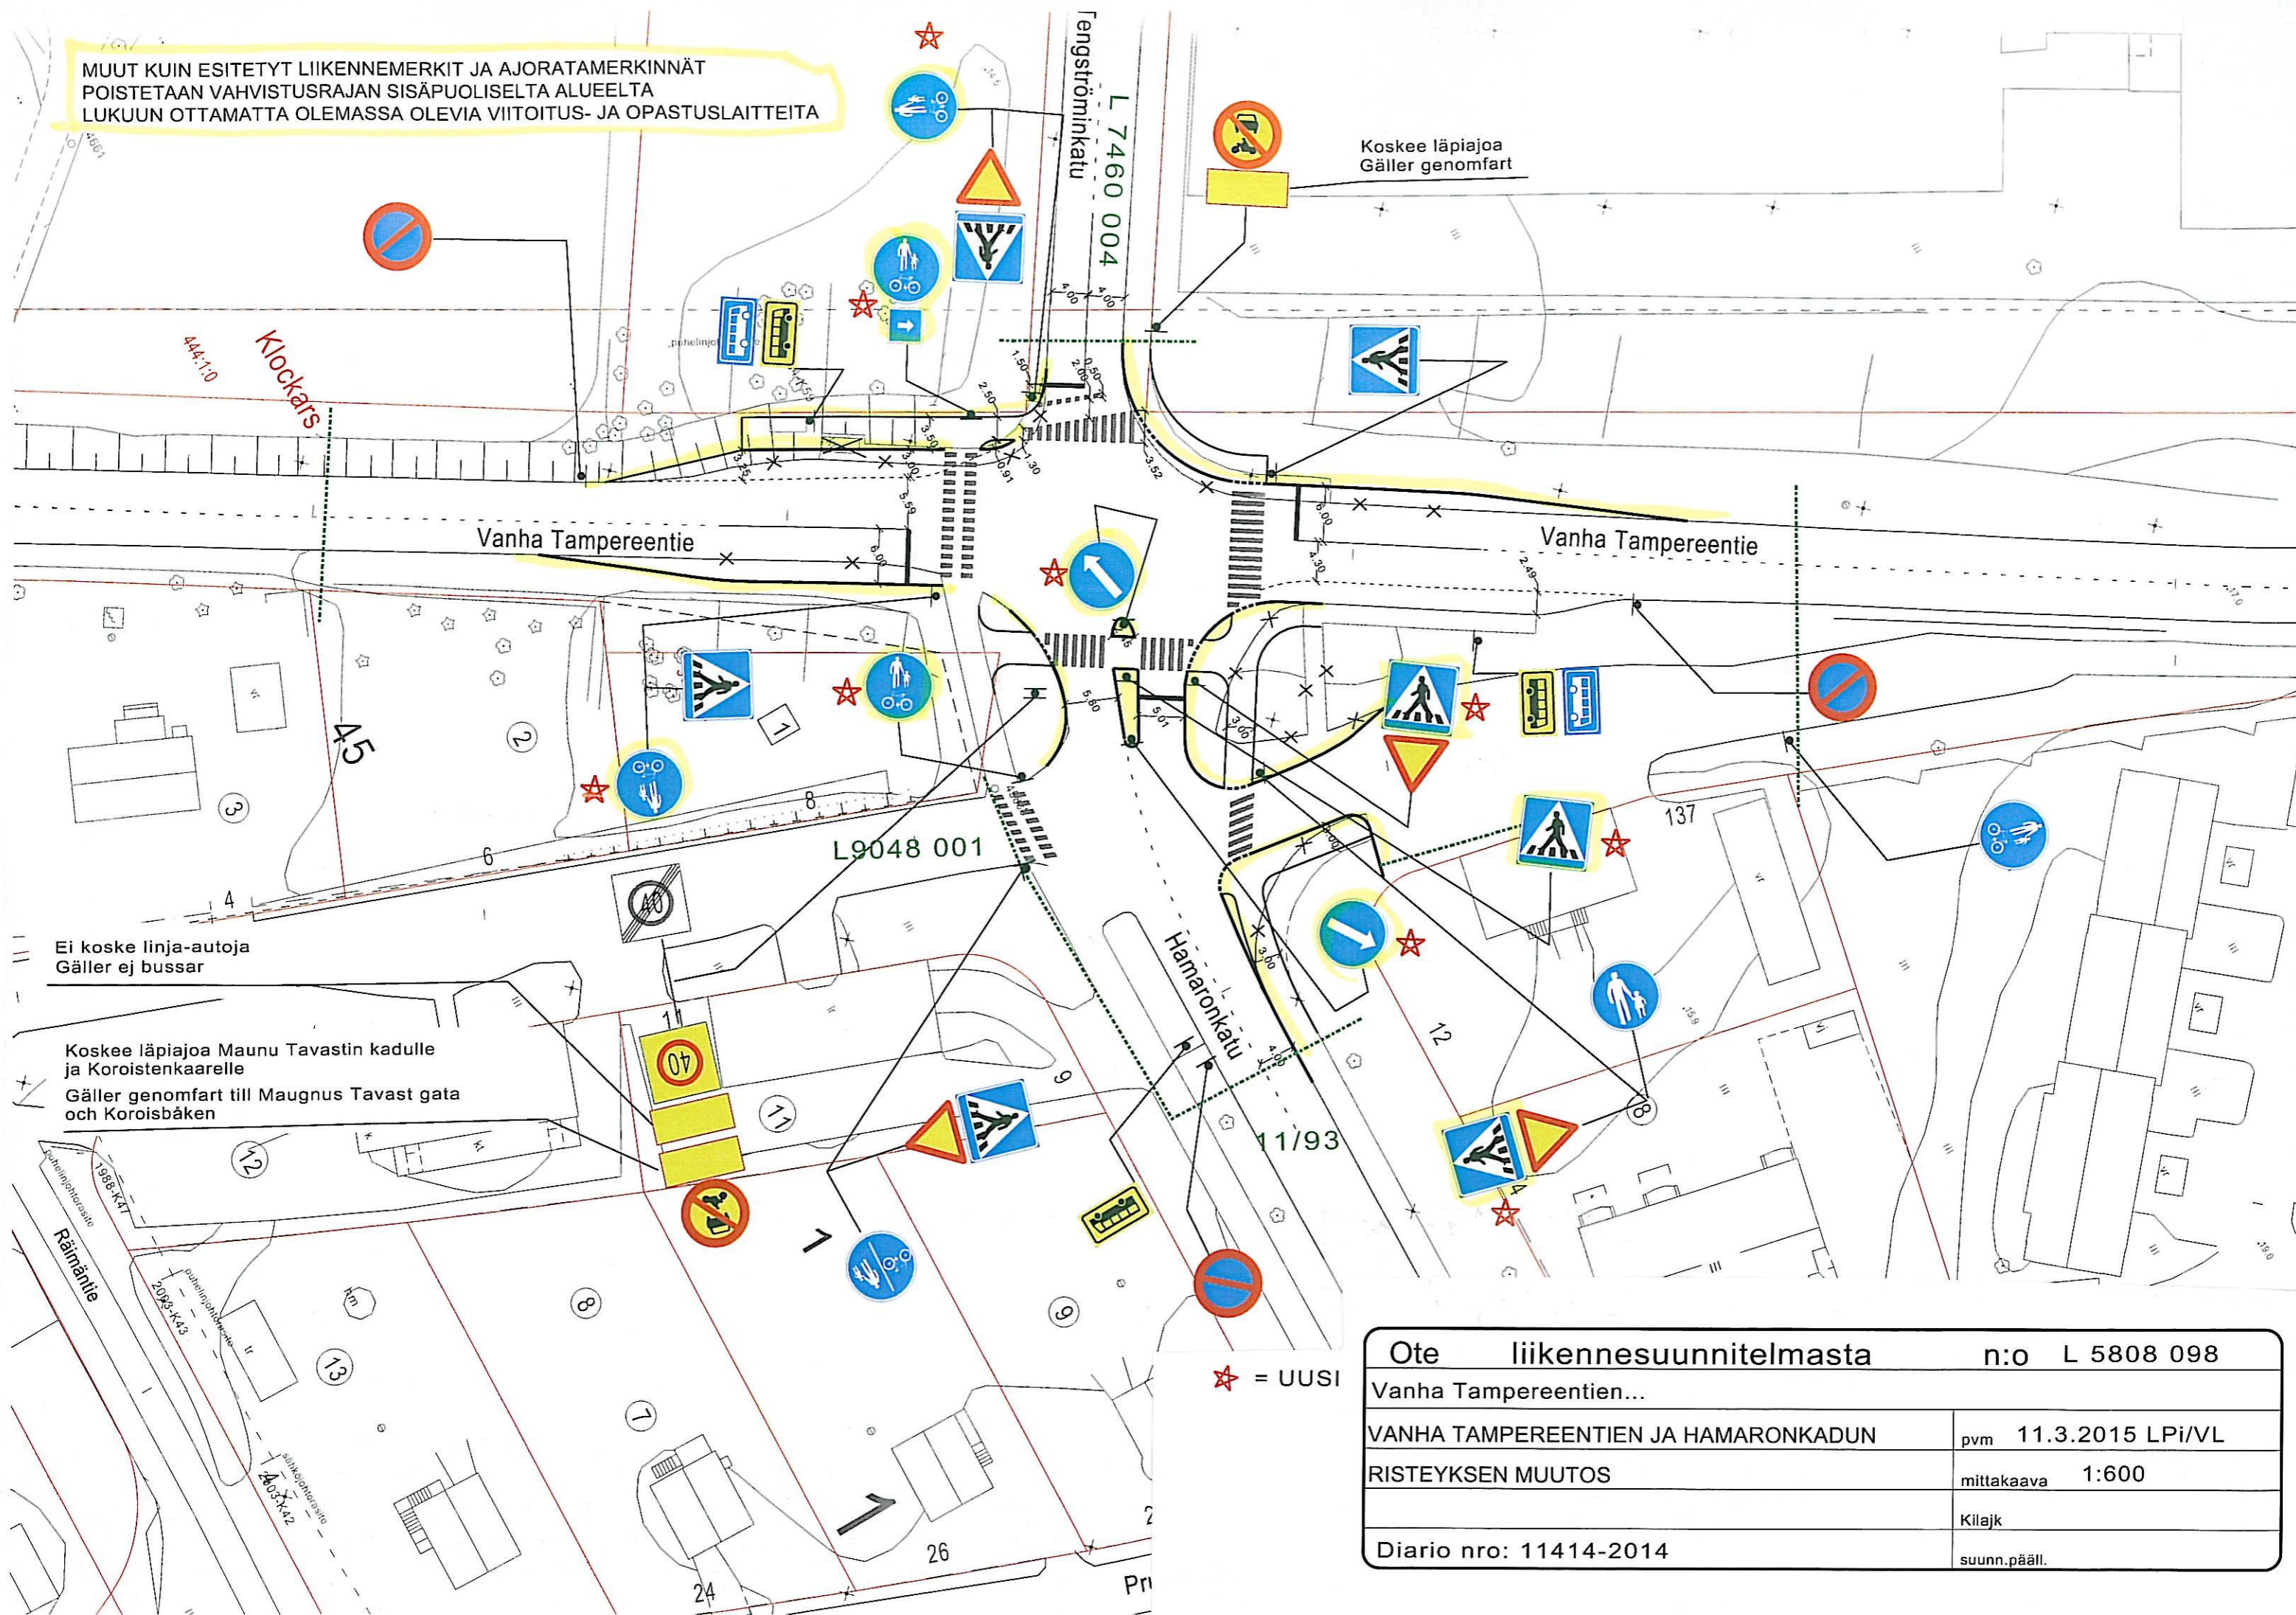

MUUT KUIN ESITETYT LIIKENNEMERKIT JA AJORATAMERKINNÄT  
POISTETAAN VAHVISTUSRAJAN SISÄPUOLISELTA ALUEELTA  
LUKUUN OTTAMATTA OLEMASSA OLEVIA VIITOITUS- JA OPASTUSLAITTEITA

Ote liikennesuunnitelmasta	n:o L 5808 098
Vanha Tampereentien...	
VANHA TAMPEREENTIEN JA HAMARONKADUN RISTEYKSEN MUUTOS	pvm 11.3.2015 LPi/VL
	mittakaava 1:600
	Kilajk
Diario nro: 11414-2014	suunn.pääll.

★ = UUSI

Ei koske linja-autoja  
Gäller ej bussar

Koskee läpiajaja Maunu Tavastin kadulle  
ja Koroistenkaarelle  
Gäller genomfart till Maugnus Tavast gata  
och Koroisbåken

Koskee läpiajaja  
Gäller genomfart