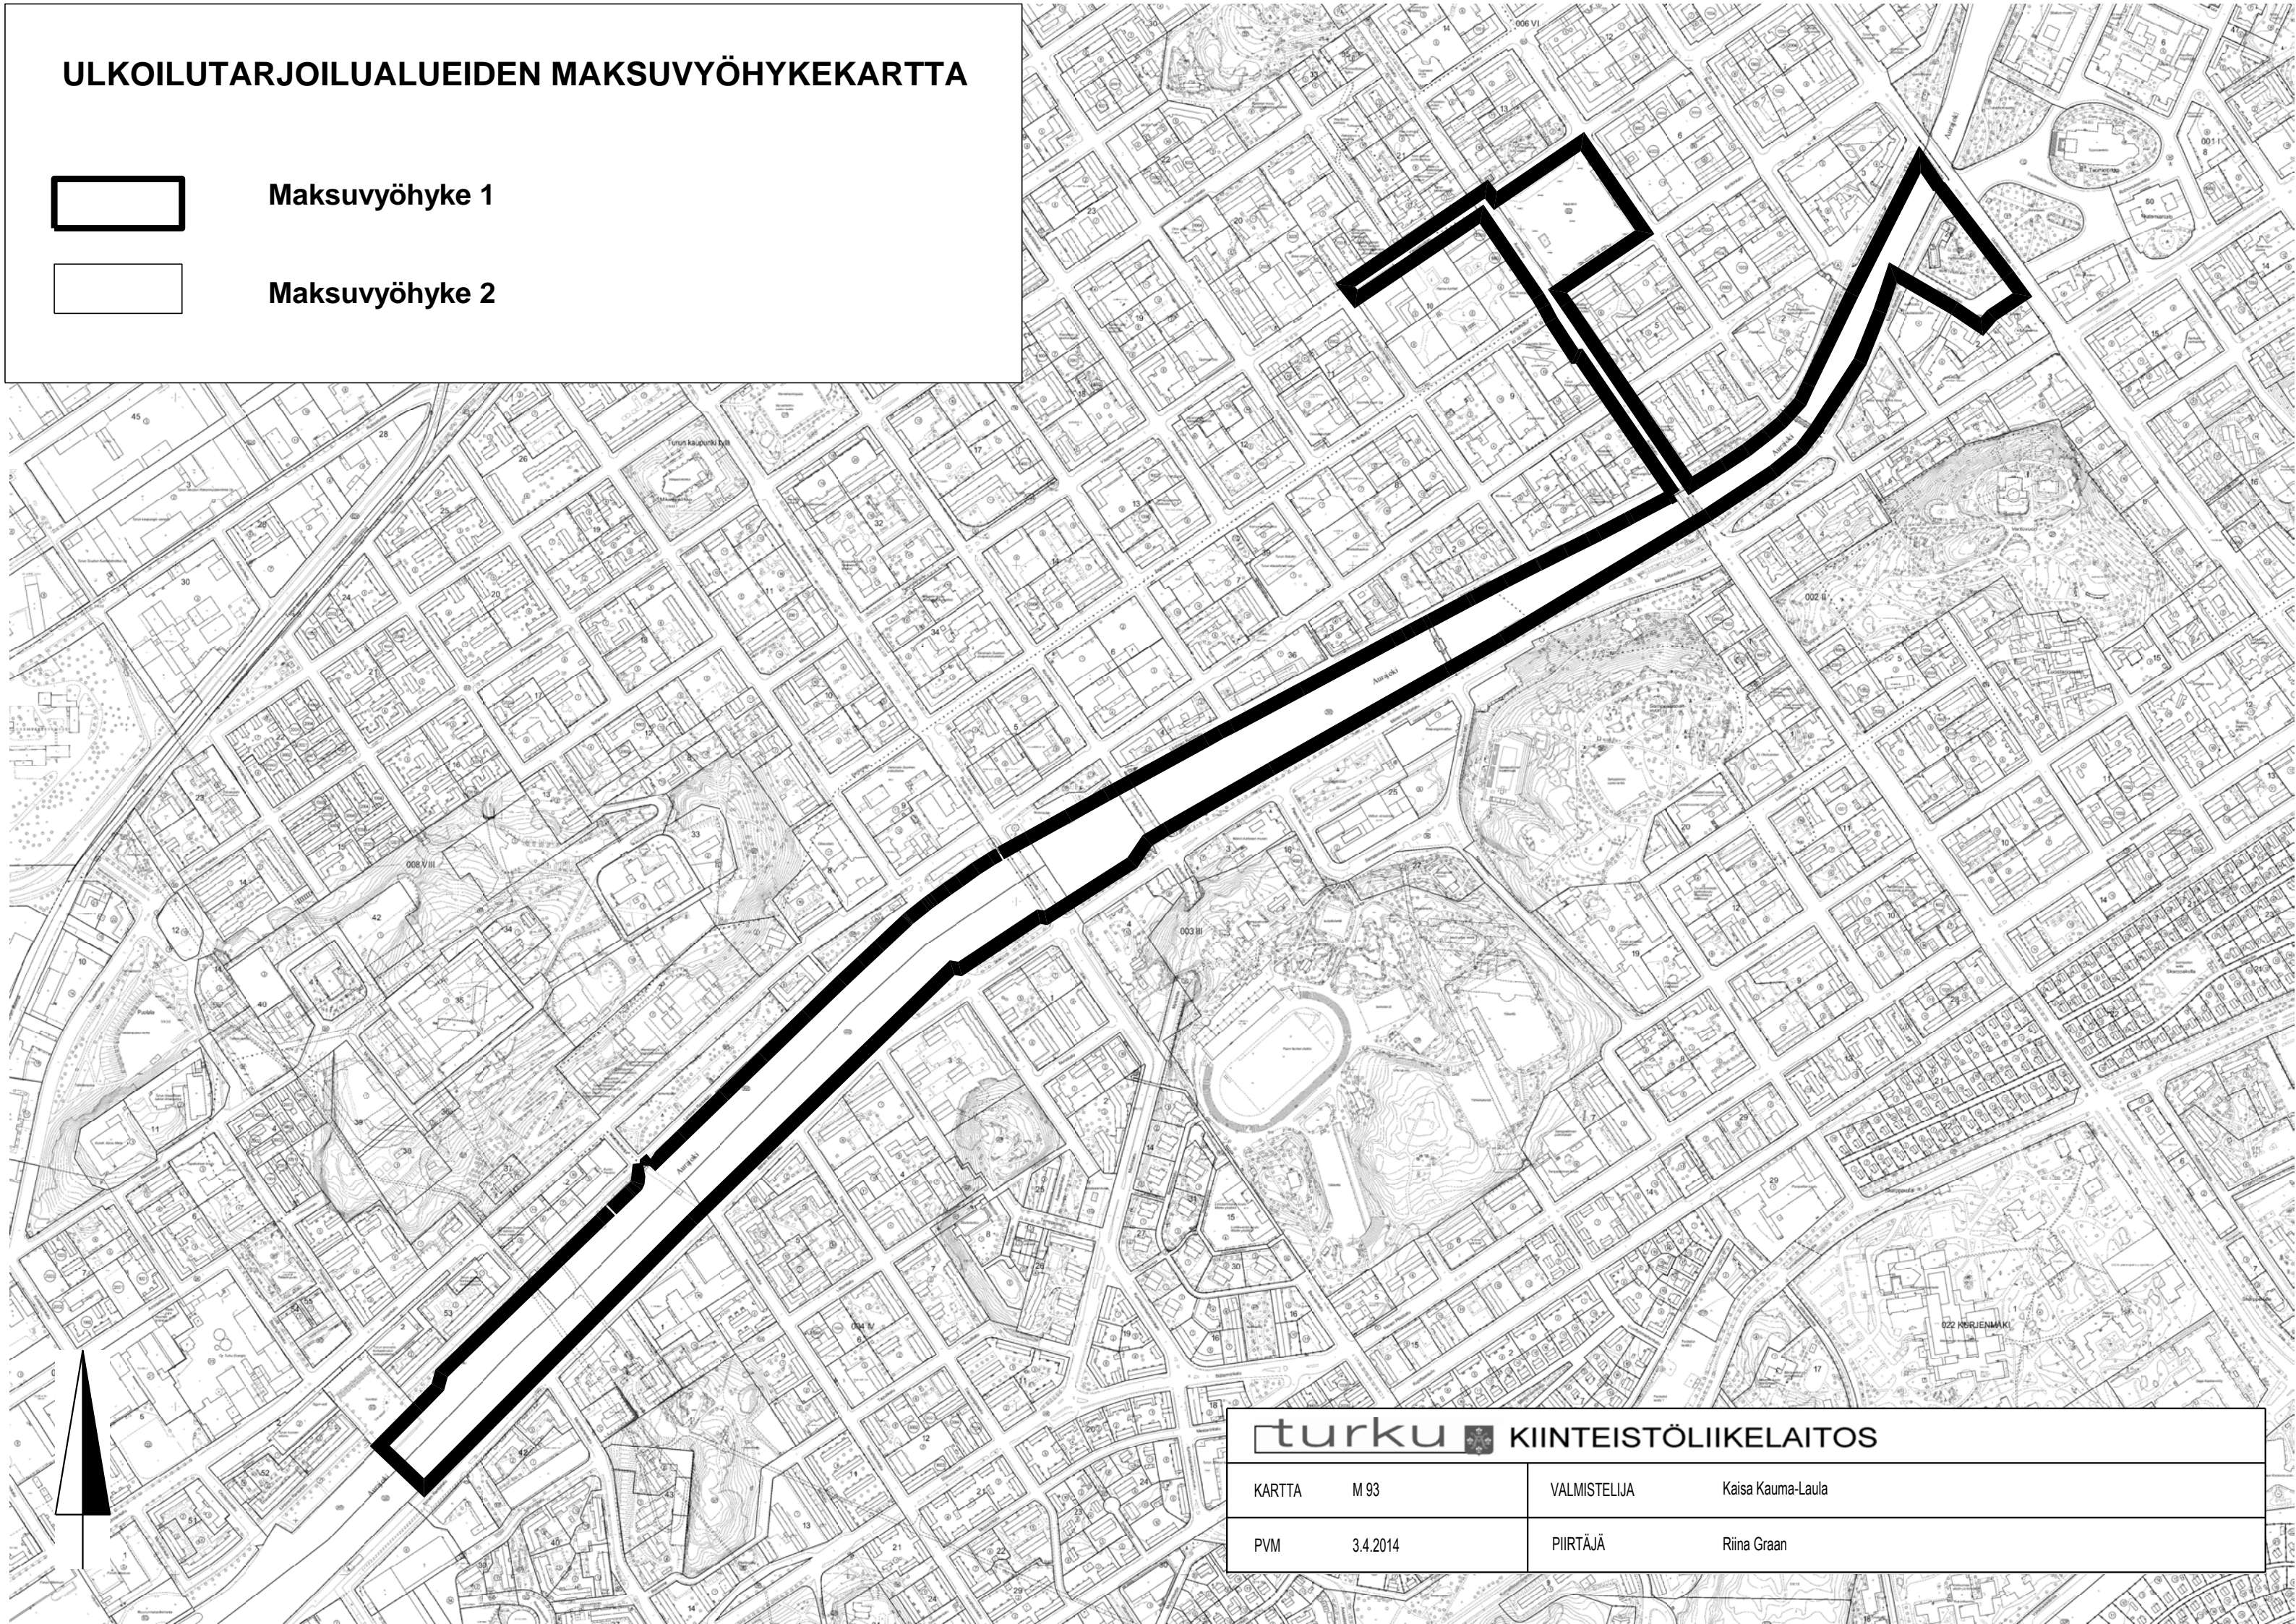

# ULKOILUTARJOILUALUEIDEN MAKSUVYÖHYKEKARTTA

Maksuvyöhyke 1

Maksuvyöhyke 2

turku  KIINTEISTÖLIIKELAITOS

KARTTA M 93

VALMISTELIJA

Kaisa Kauma-Laula

PVM 3.4.2014

PIIRTÄJÄ

Riina Graan