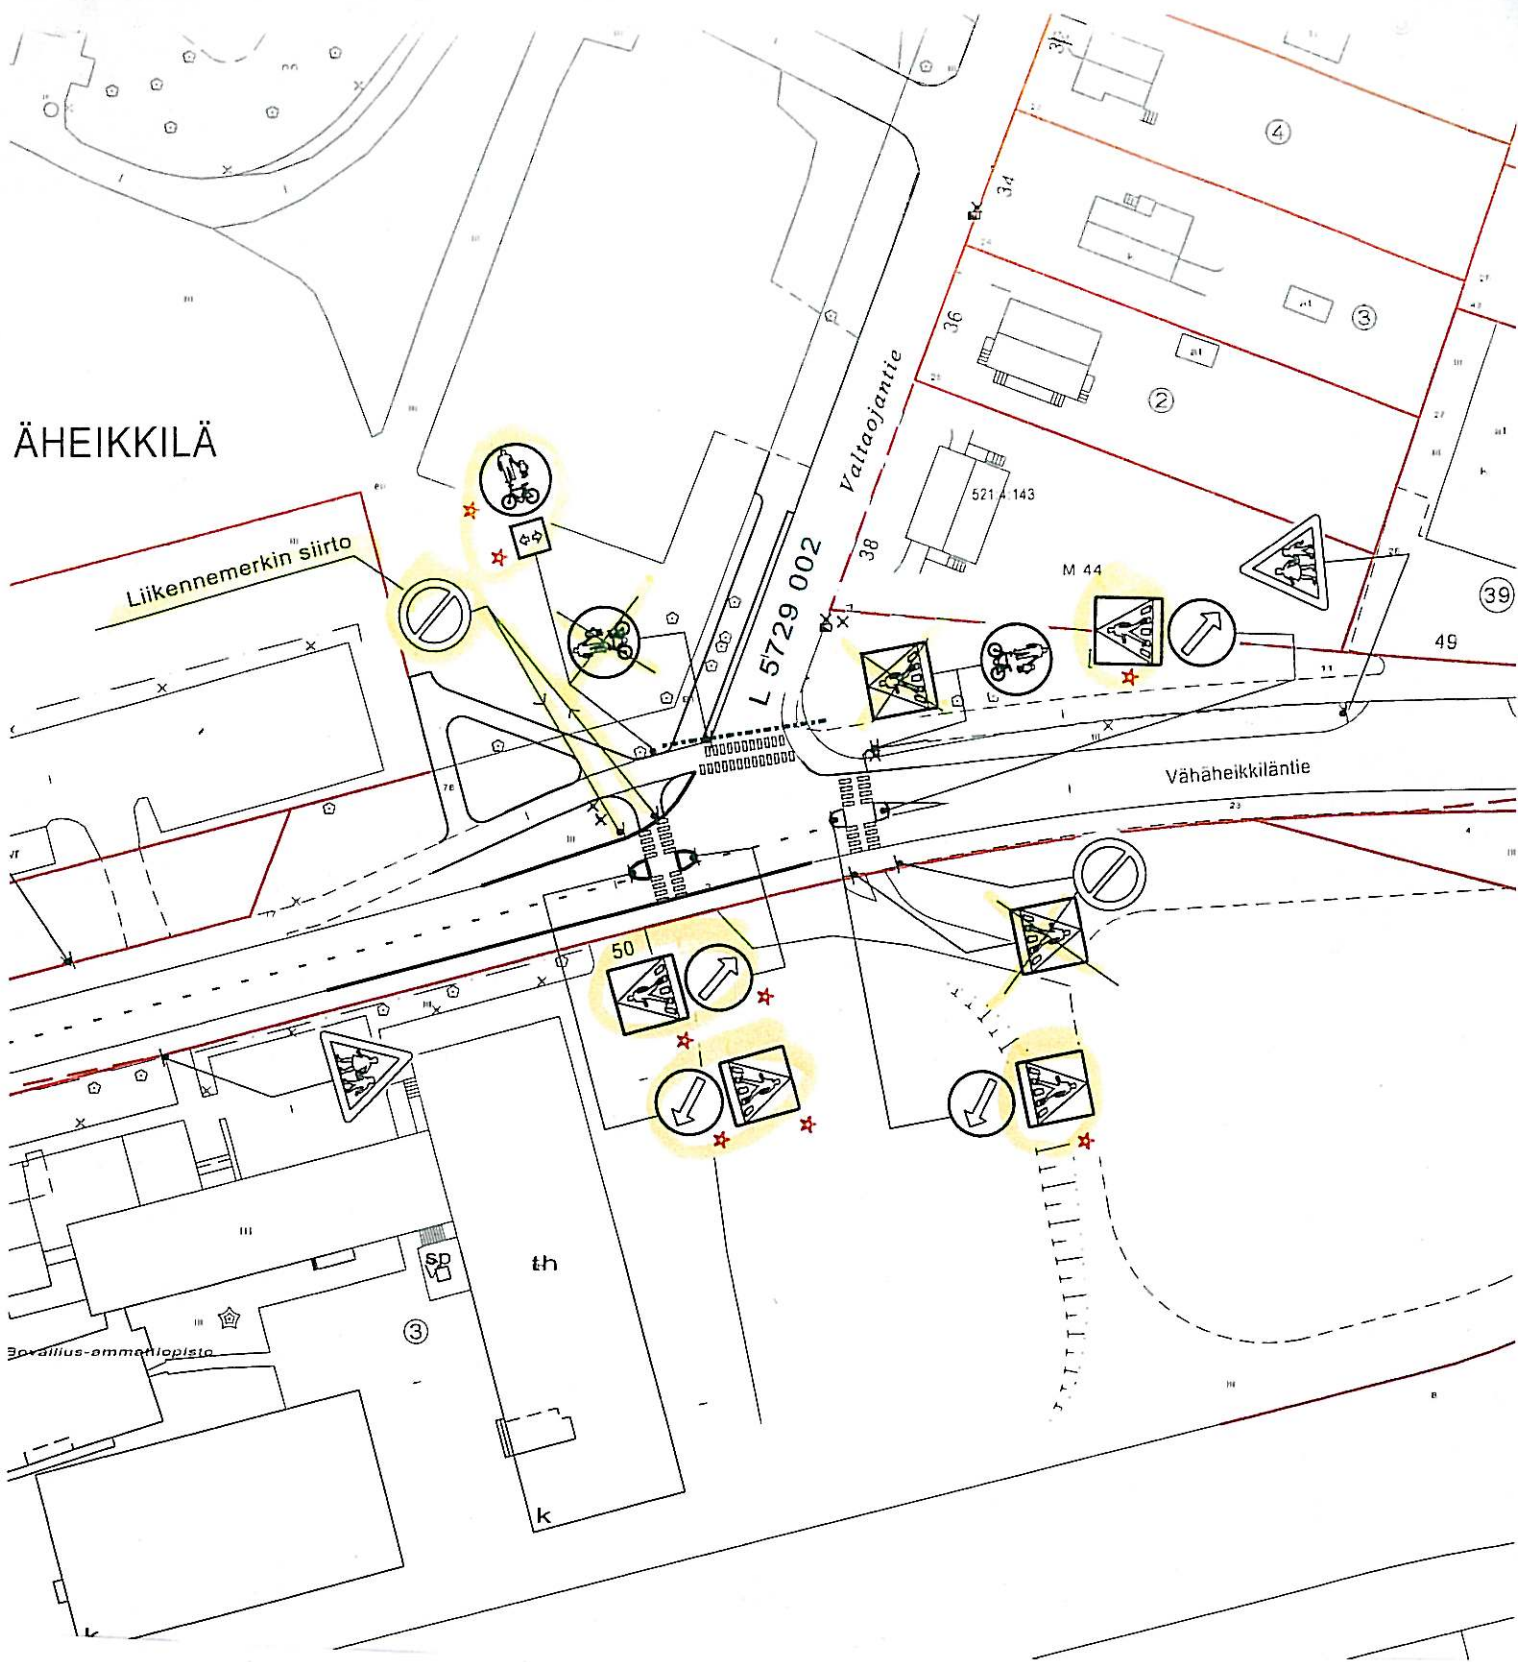

ÄHEIKKILÄ

★ = UUSI

Ote liikennesuunnitelmasta		n:o L 6251 057
Vähäheikkiläntie...		
SAAREKE	pvm	26.6.2013 SN/TO
	mittakaava	1:1000
	ykl	
	suunn.pääll.	