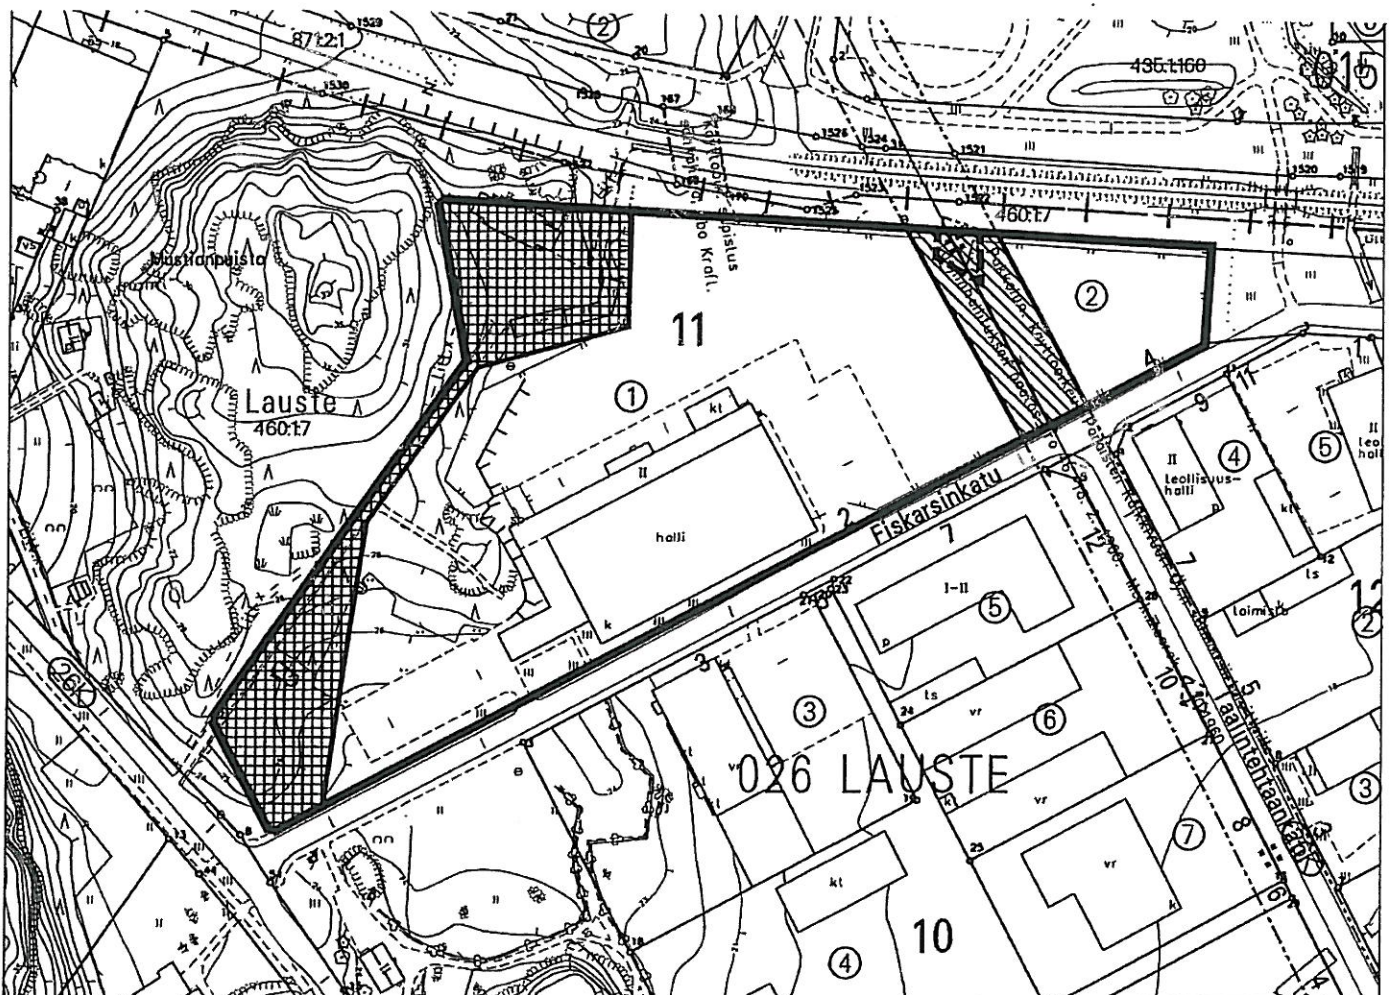

KARTTA osasta Turun kaupungin Lausteen kaupunginosaa

Vuokra-alue

 Tontit
Lauste-11-1(26-11-1),
pinta-ala 44656 m² - n. 8400 m² = n. 36256 m²
Lauste-11-2 (26-11-2),
pinta-ala 5423 m²
yht. n. 41679 m²

 Vuokra-alasta vähennettävä
sähköpylväsalue, pinta-ala n. 272 m²
yht. n. 41407 m²

 Kaupungin vapaaseen hallintaan toistaiseksi jäävä alue,
pinta-ala n. 8400 m²

 Suoja-alue ilmalinjaa varten

1:3000

KIINTEISTÖ- JA RAKENNUSTOIMI
MITTAUS- JA TONTTIOASASTO

KARTTA N:o

M. 462

27.11.2001

LEHTI 16:11