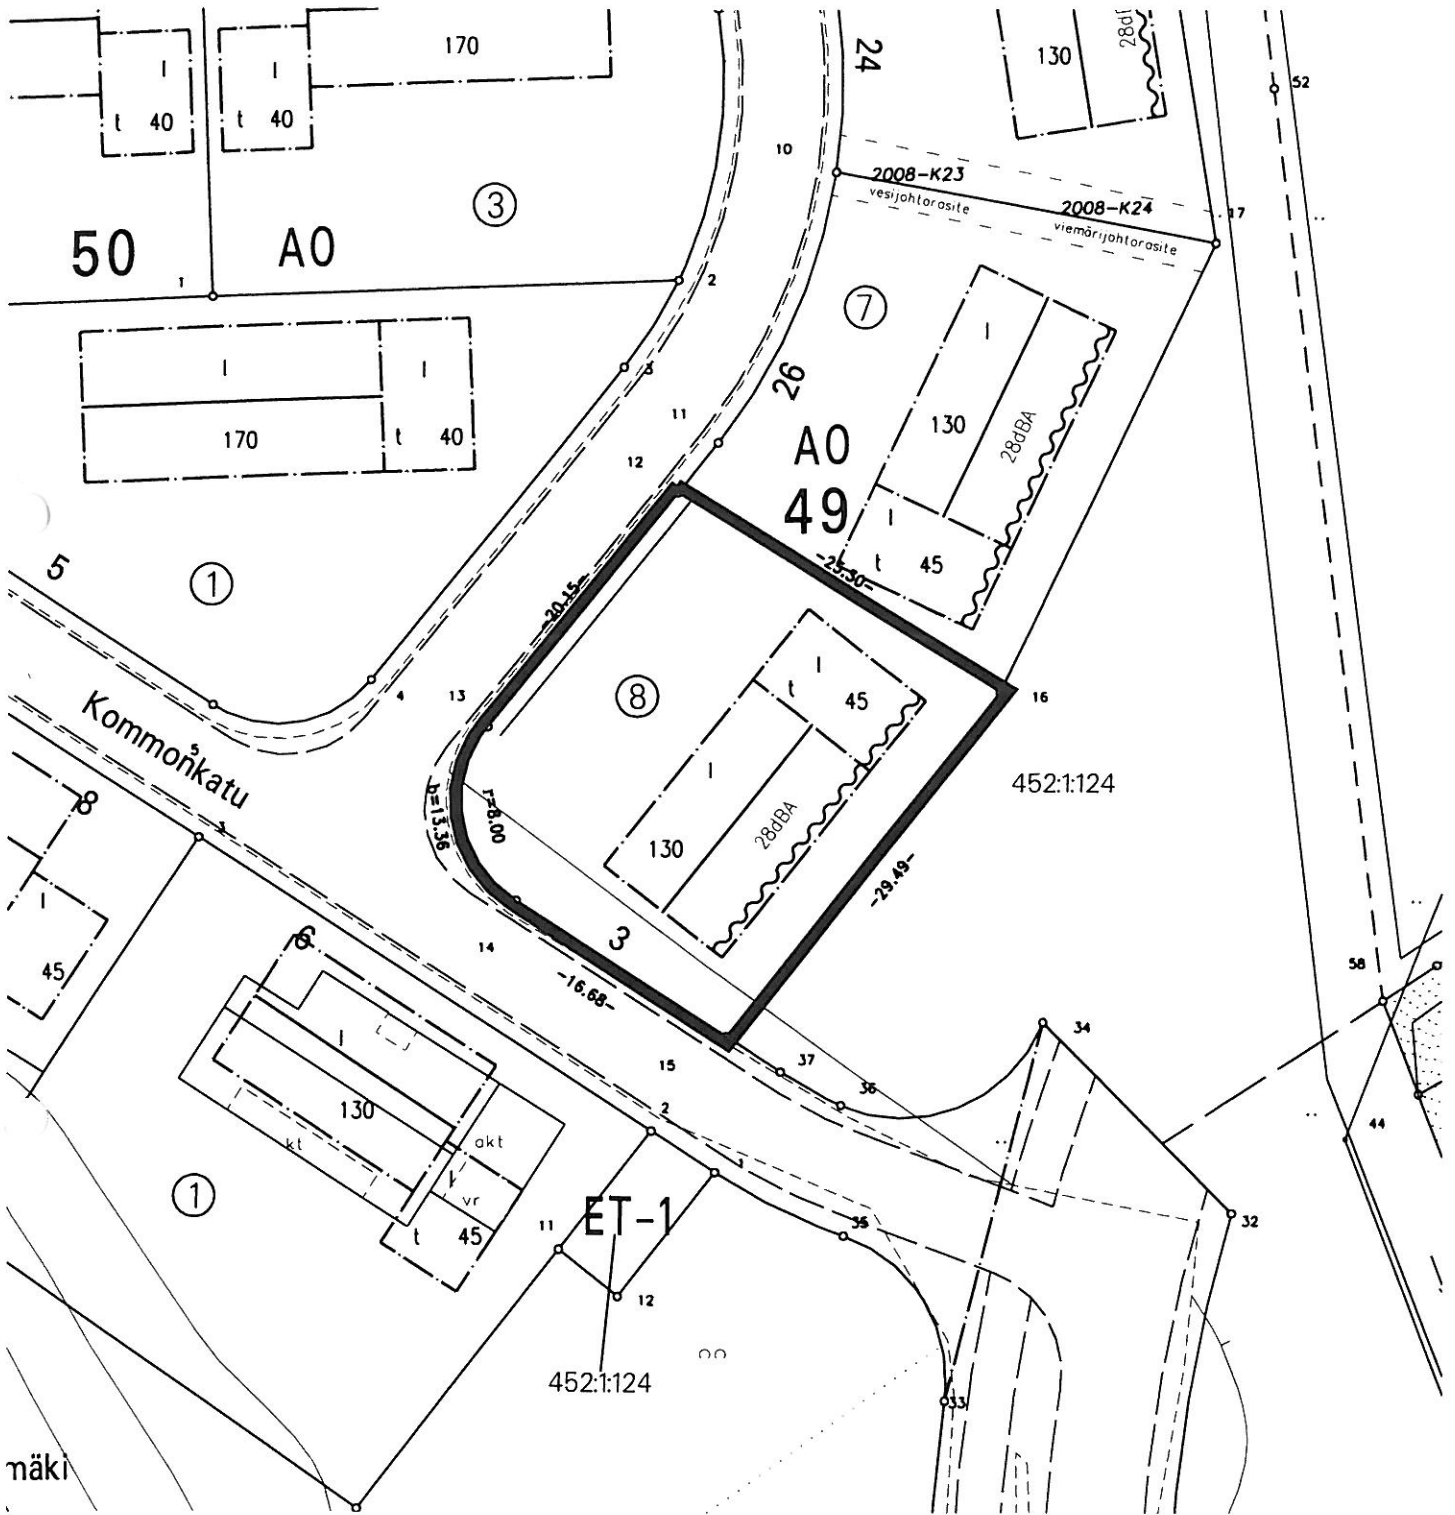

 Tontti Haarla-49-8 (54-49-8), pinta-ala 722 m<sup>2</sup>

näki

 1:500	<b>TURUN KAUPUNKI KIINTEISTÖLIKELAITOS</b>			
	KARTTA M 127	PVM 3.4.2009	LKM 2	
	VALMISTELIJA Ritva Tuomainen	PIIRTÄJÄ Riina Graan		