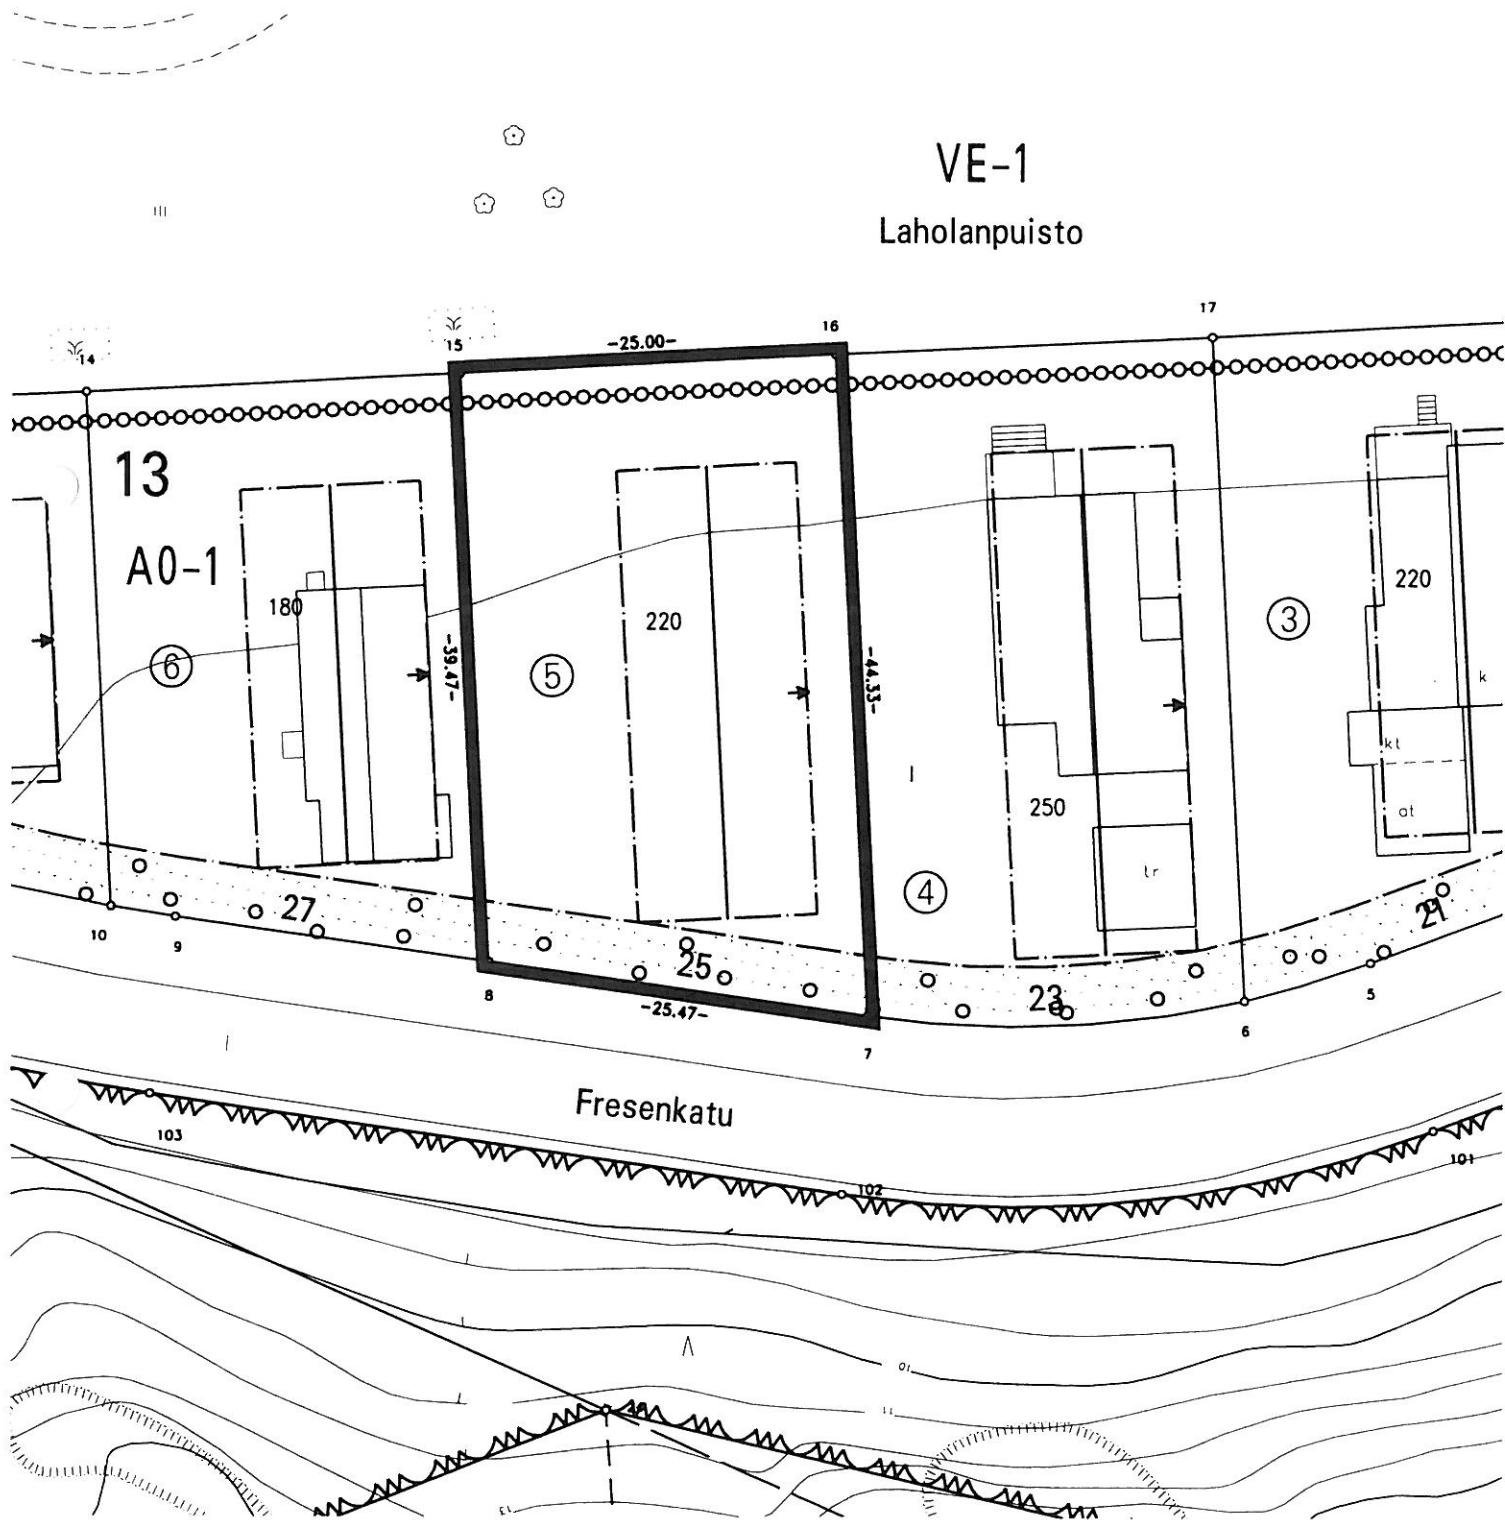


 Tontti Friskala-13-5 (48-13-5), pinta-ala 1047 m²

 1:500	TURUN KAUPUNKI KIINTEISTÖLAITOS			
	KARTTA M 293	PVM 19.8.2008	LKM 3+1	
	VALMISTELIJA Anna-Liisa Förbom		PIIRTÄJÄ Riina Graan	