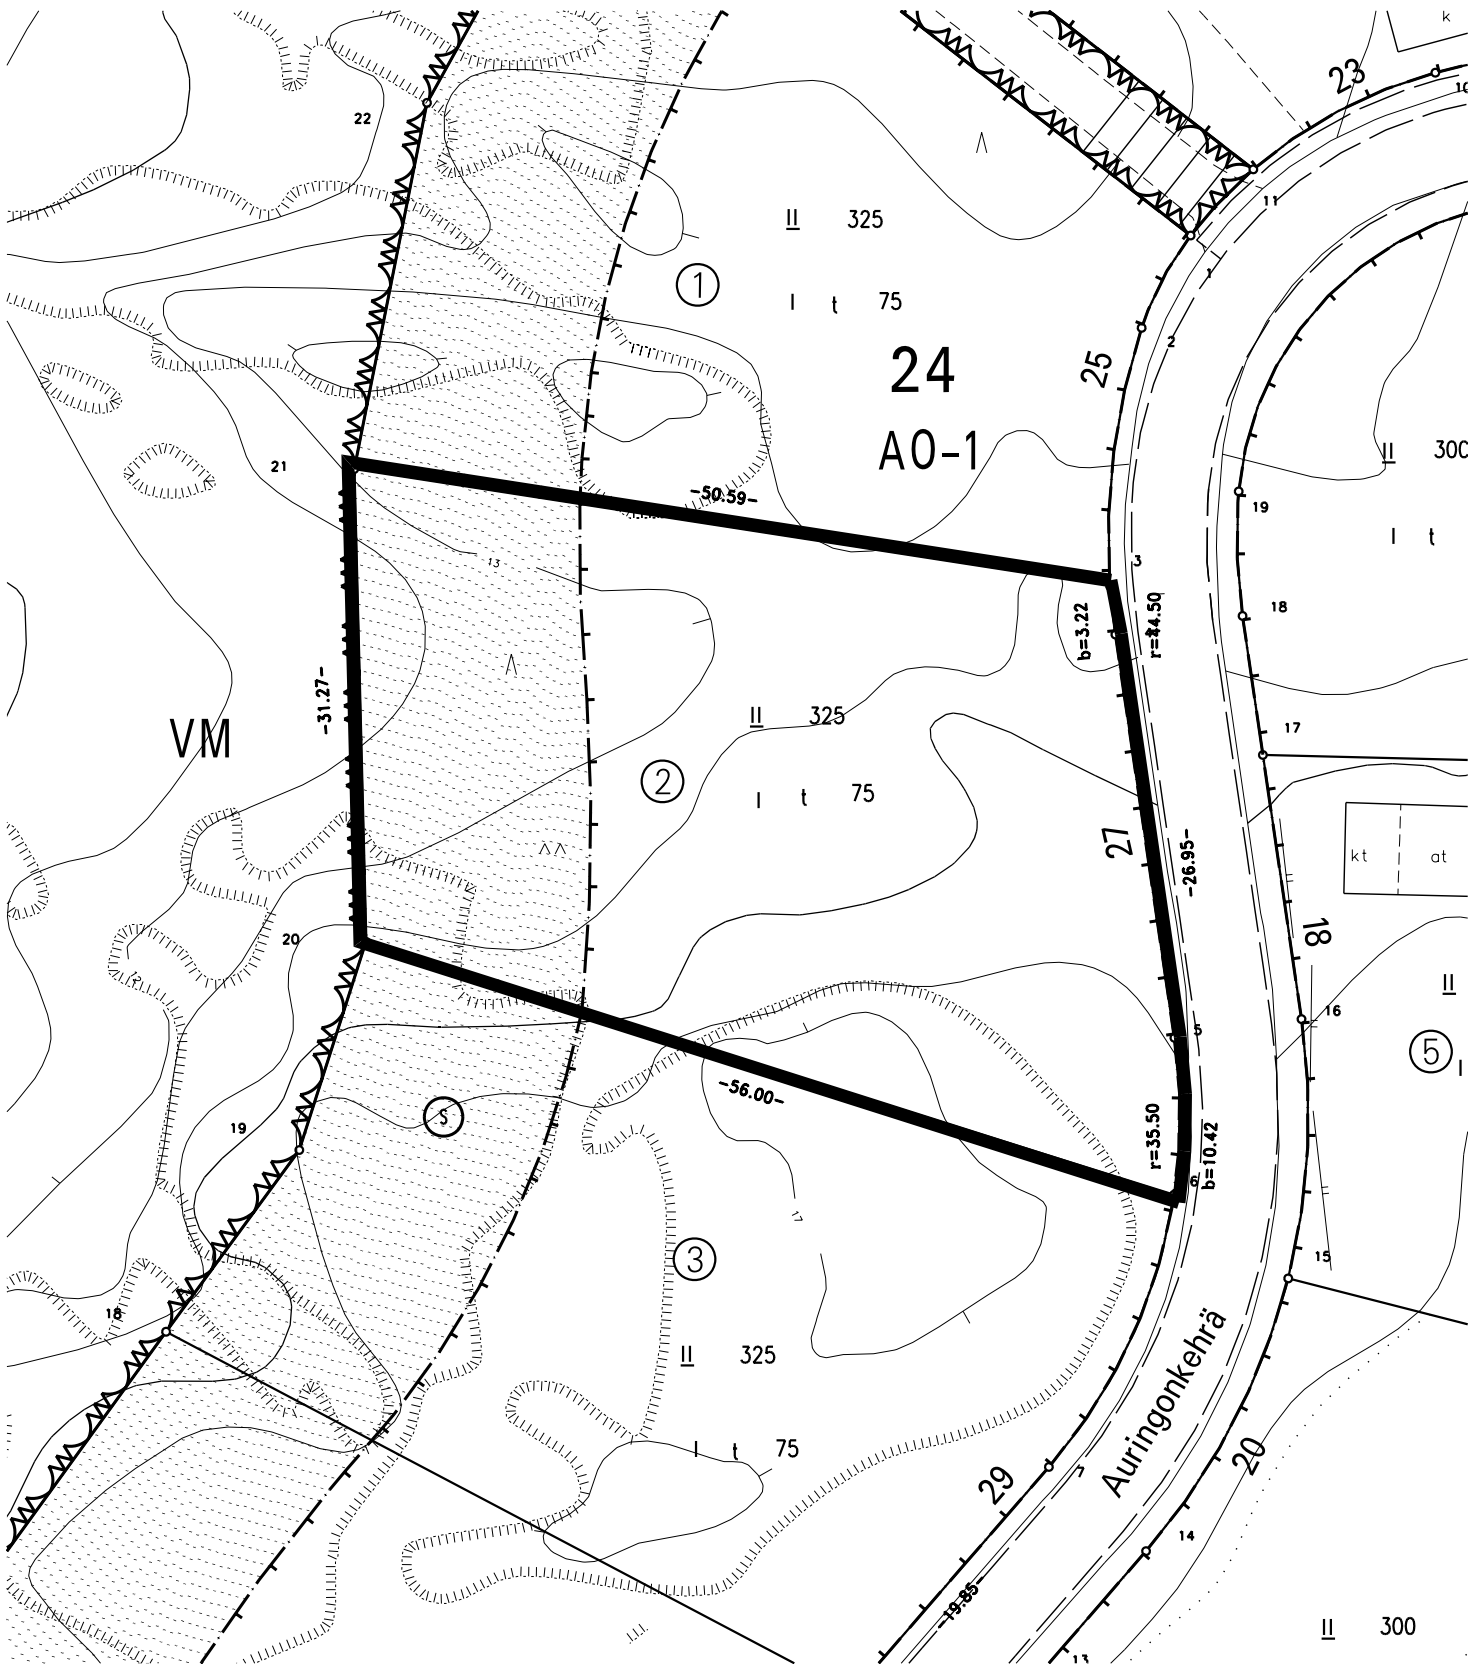

Tontti Haarla-24-2 (54-24-2), pinta-ala 1842 m²

turku  **KIINTEISTÖLIIKELAITOS**

KARTTA M 263

VALMISTELIJA Ritva Tuomainen

PVM 8.9.2009

PIIRTAJÄ Riina Graan