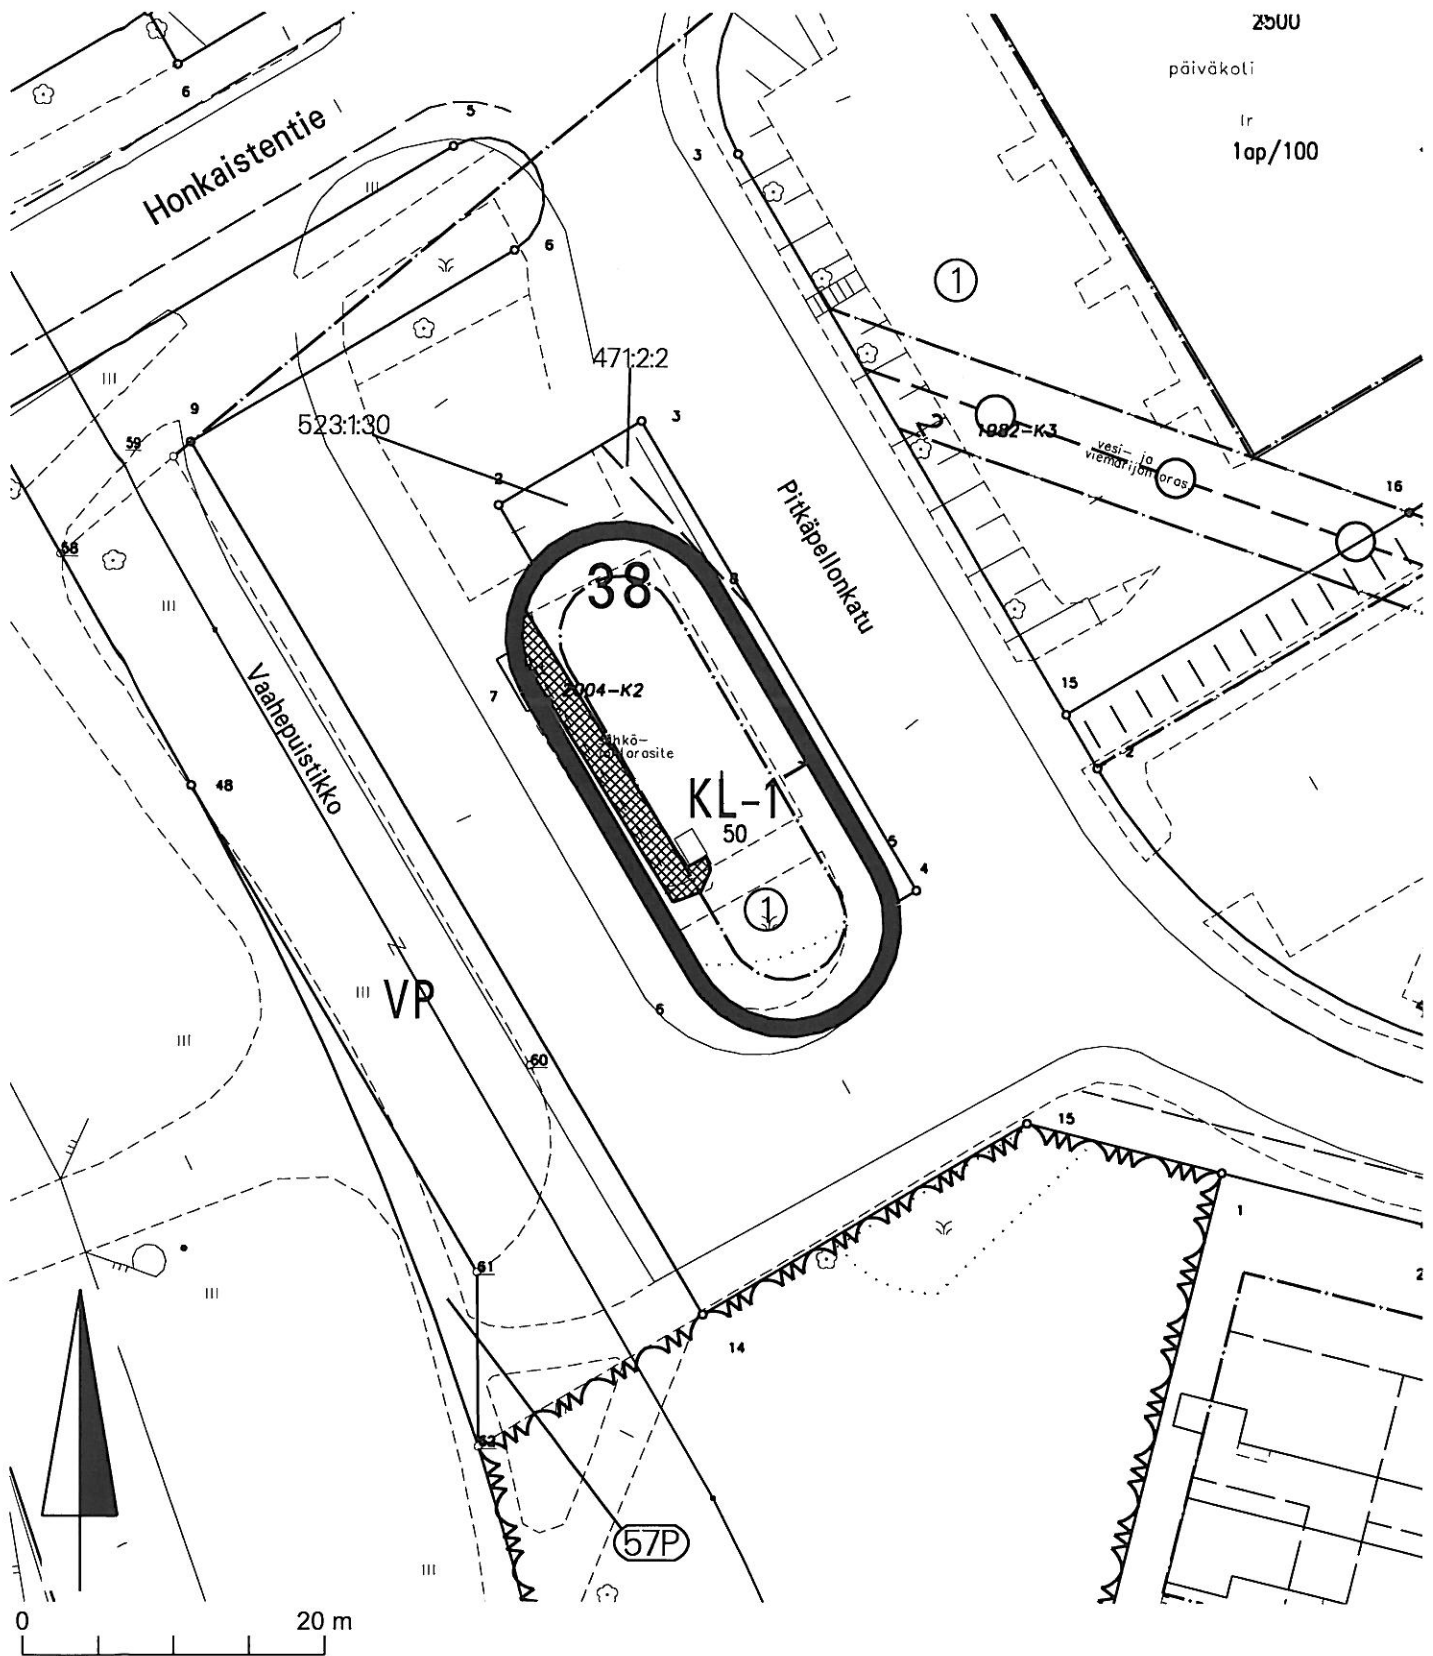

Tontti Moikoinen-38-1 (51-38-1), pinta-ala 462 m<sup>2</sup>

Perustettu sähköjohtorasite

2500

päiväkoti

lr

1op/100

**turku**  **KIINTEISTÖLIIKELAITOS**

KARTTA M 197