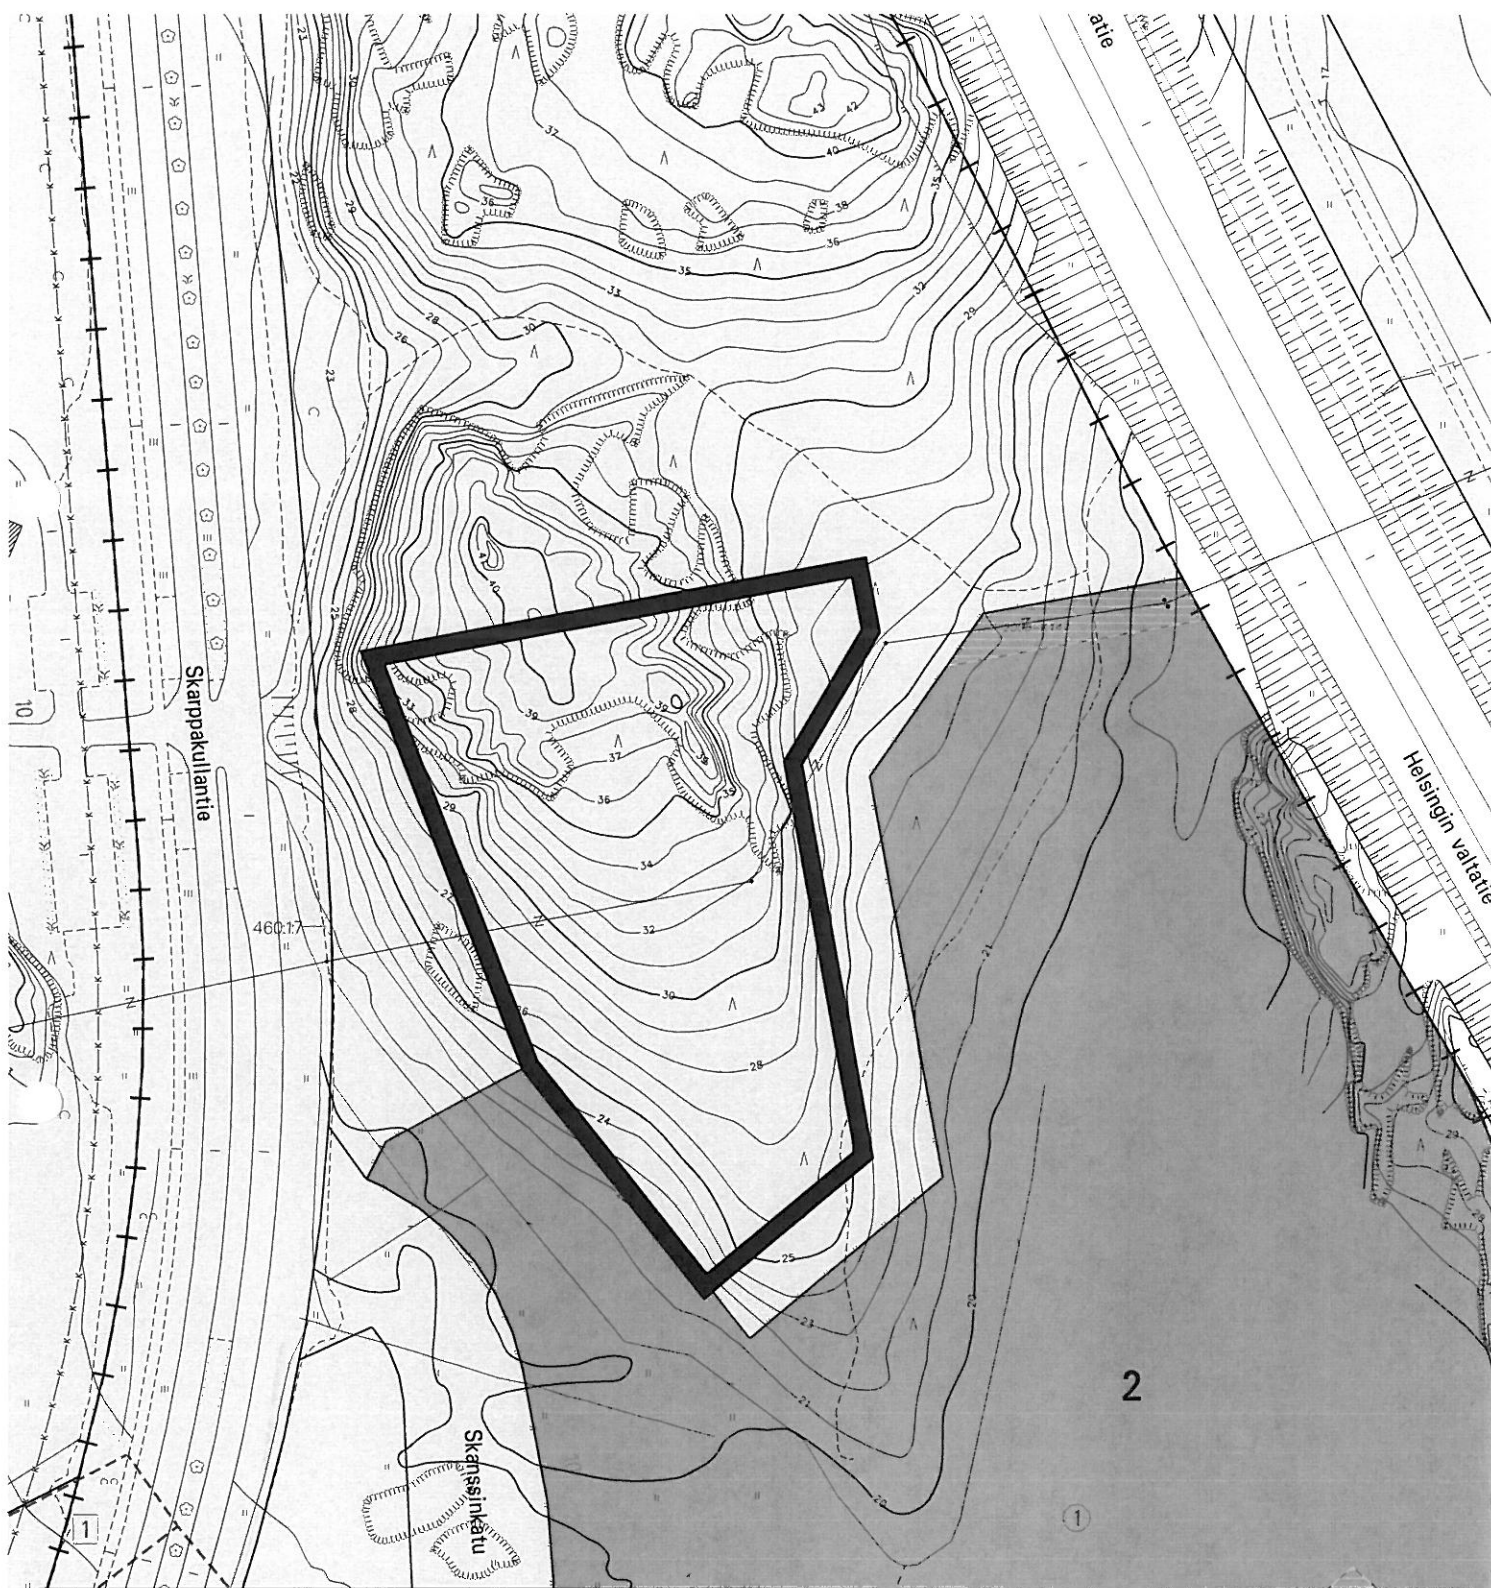

Osa yleistä aluetta Skanssi 37P (37-9903-0), pinta-ala n. 14932 m²

1:2000

TURUN KAUPUNKI KIINTEISTÖLAITOS

KARTTA M 396

PVM 23.10.2008

LKM 2+1

VALMISTELIJA Timo Nurmi

PIIRTÄJÄ Riina Graan