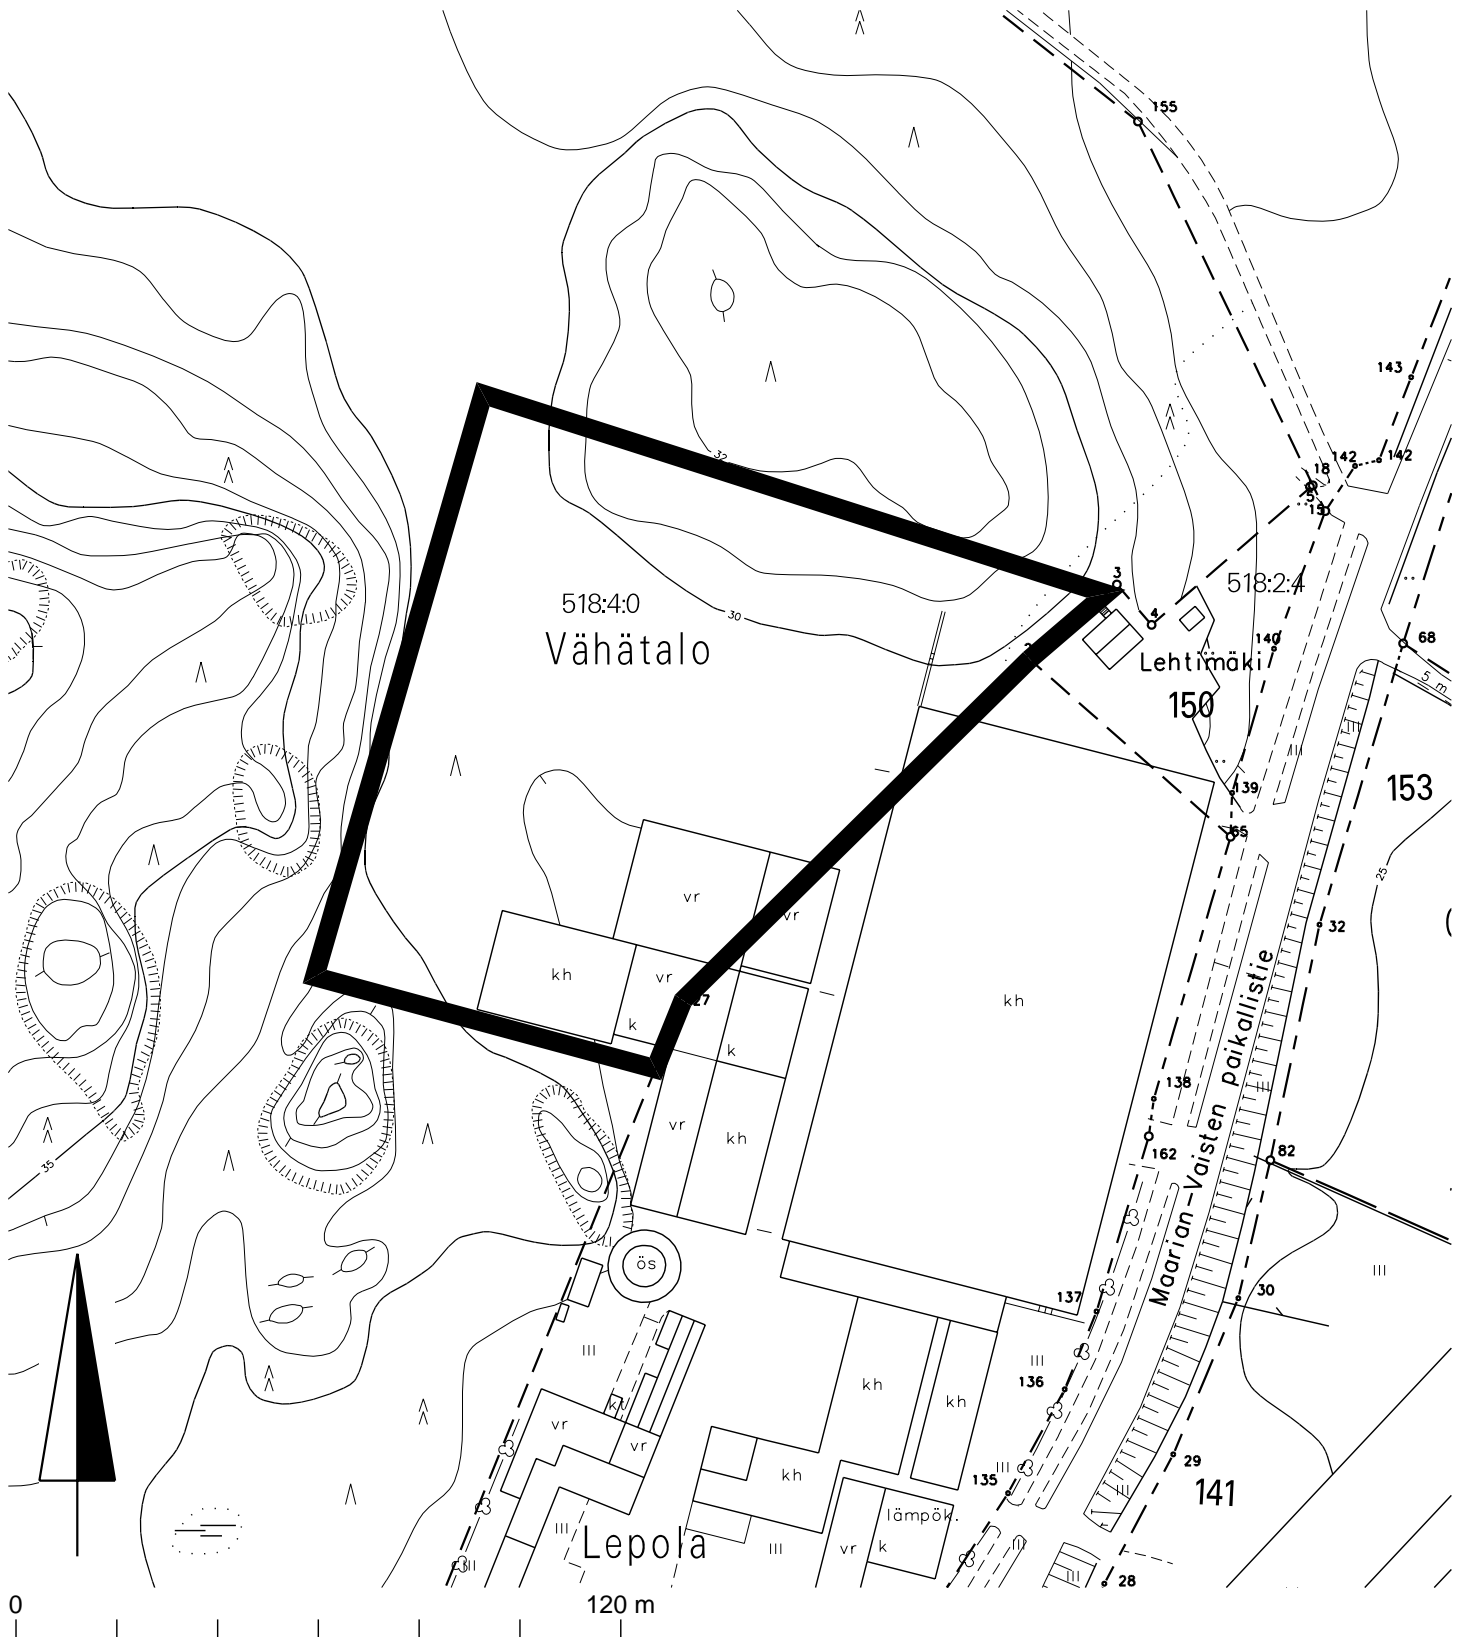

 Osa Vaistenkylän kylän tiasta Vähätalo 4:0 (518:4:0), pinta-ala n. 11388 m<sup>2</sup>

 <b>KIINTEISTÖLIKELAITOS</b>	
KARTTA M 173	VALMISTELIJA Timo Nurmi
PVM 29.4.2009	PIIRTÄJÄ Riina Graan