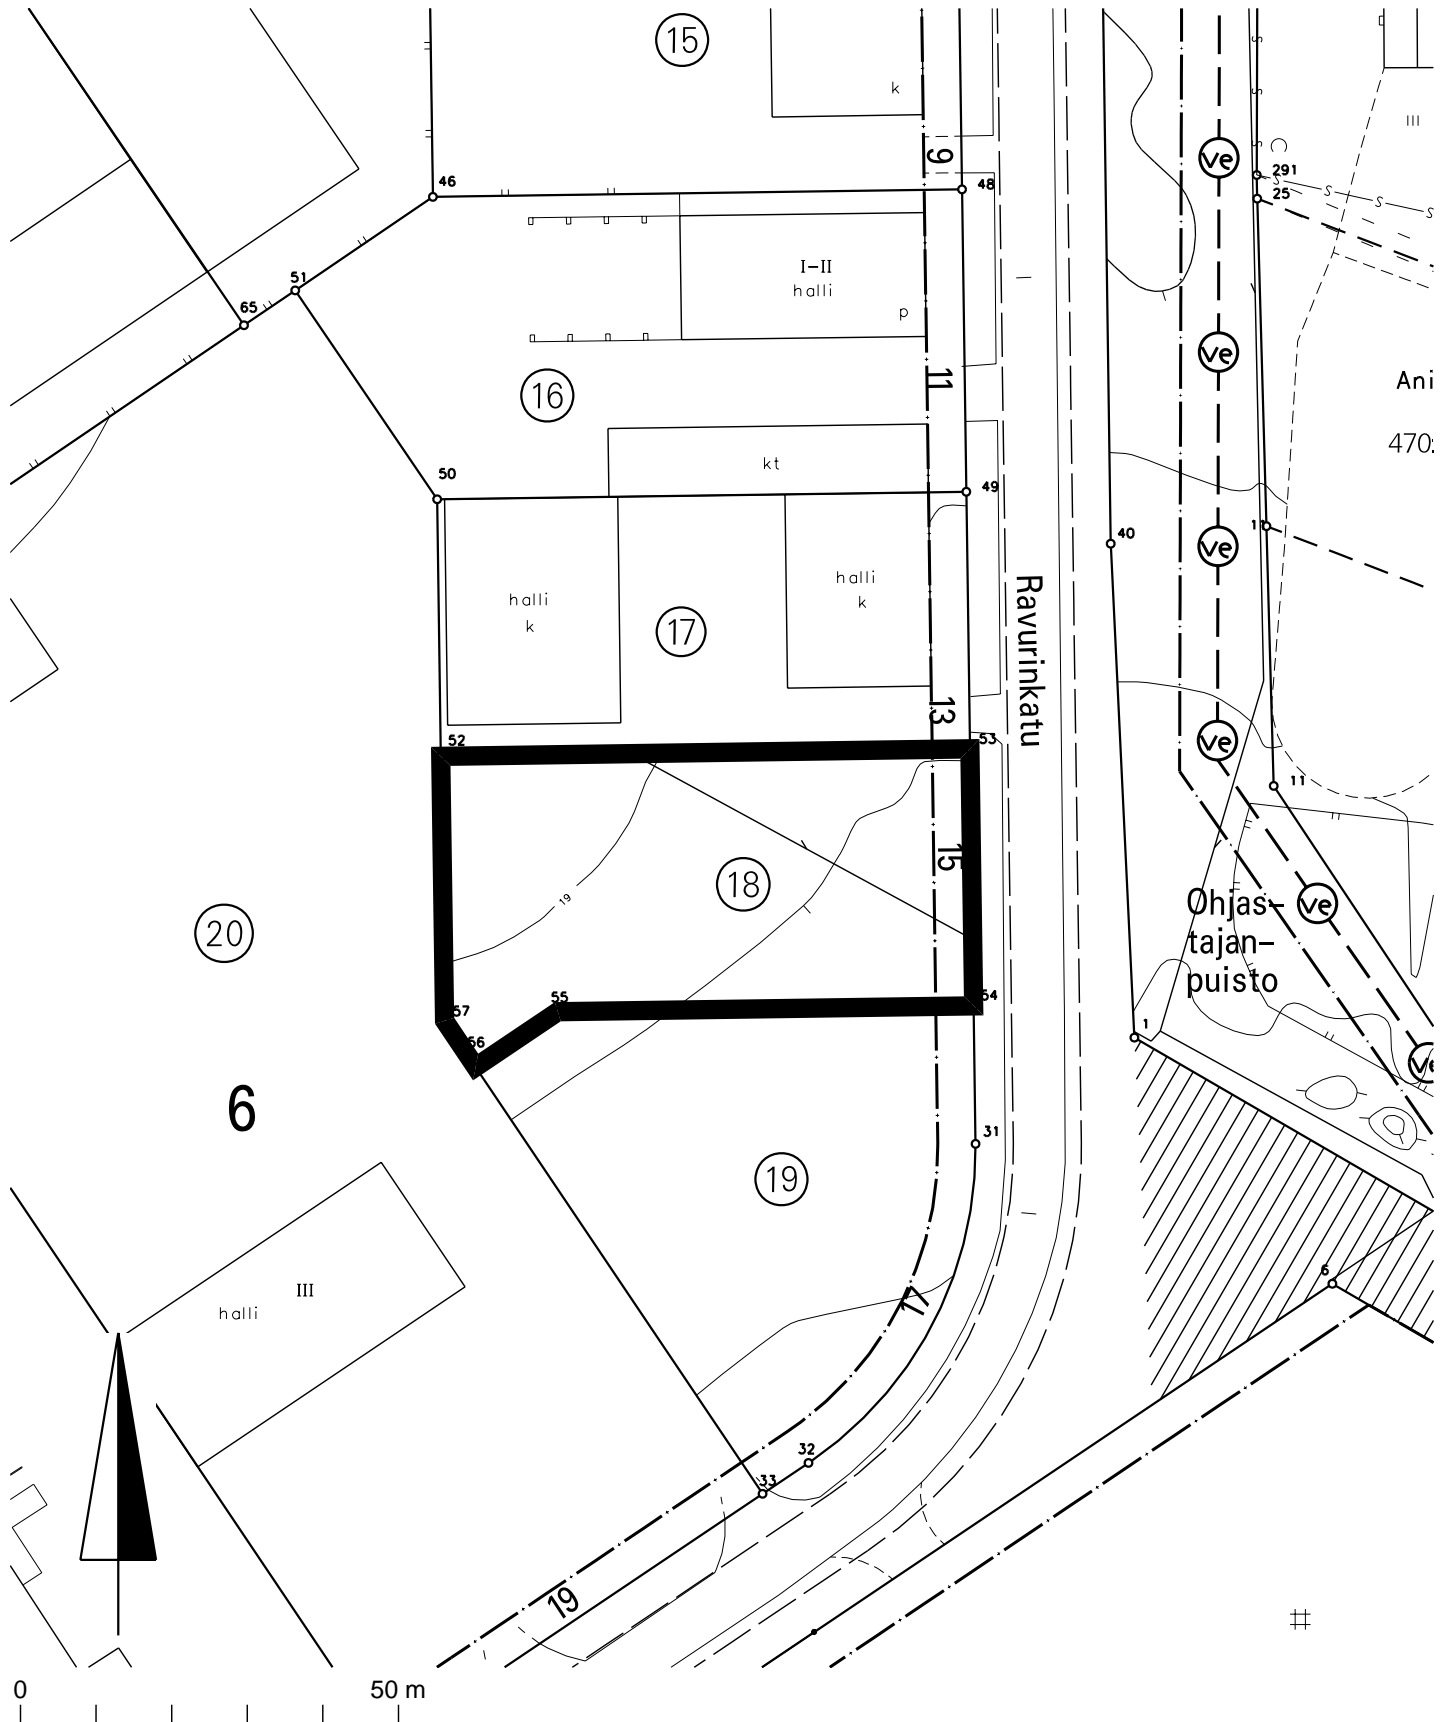

Tontti Metsämäki-6-18 (93-6-18), pinta-ala 2436 m²

turku  **KIINTEISTÖLIKELAITOS**

KARTTA M 198

VALMISTELIJA Timo Nurmi

PVM 4.6.2009

PIIRTÄJÄ Riina Graan