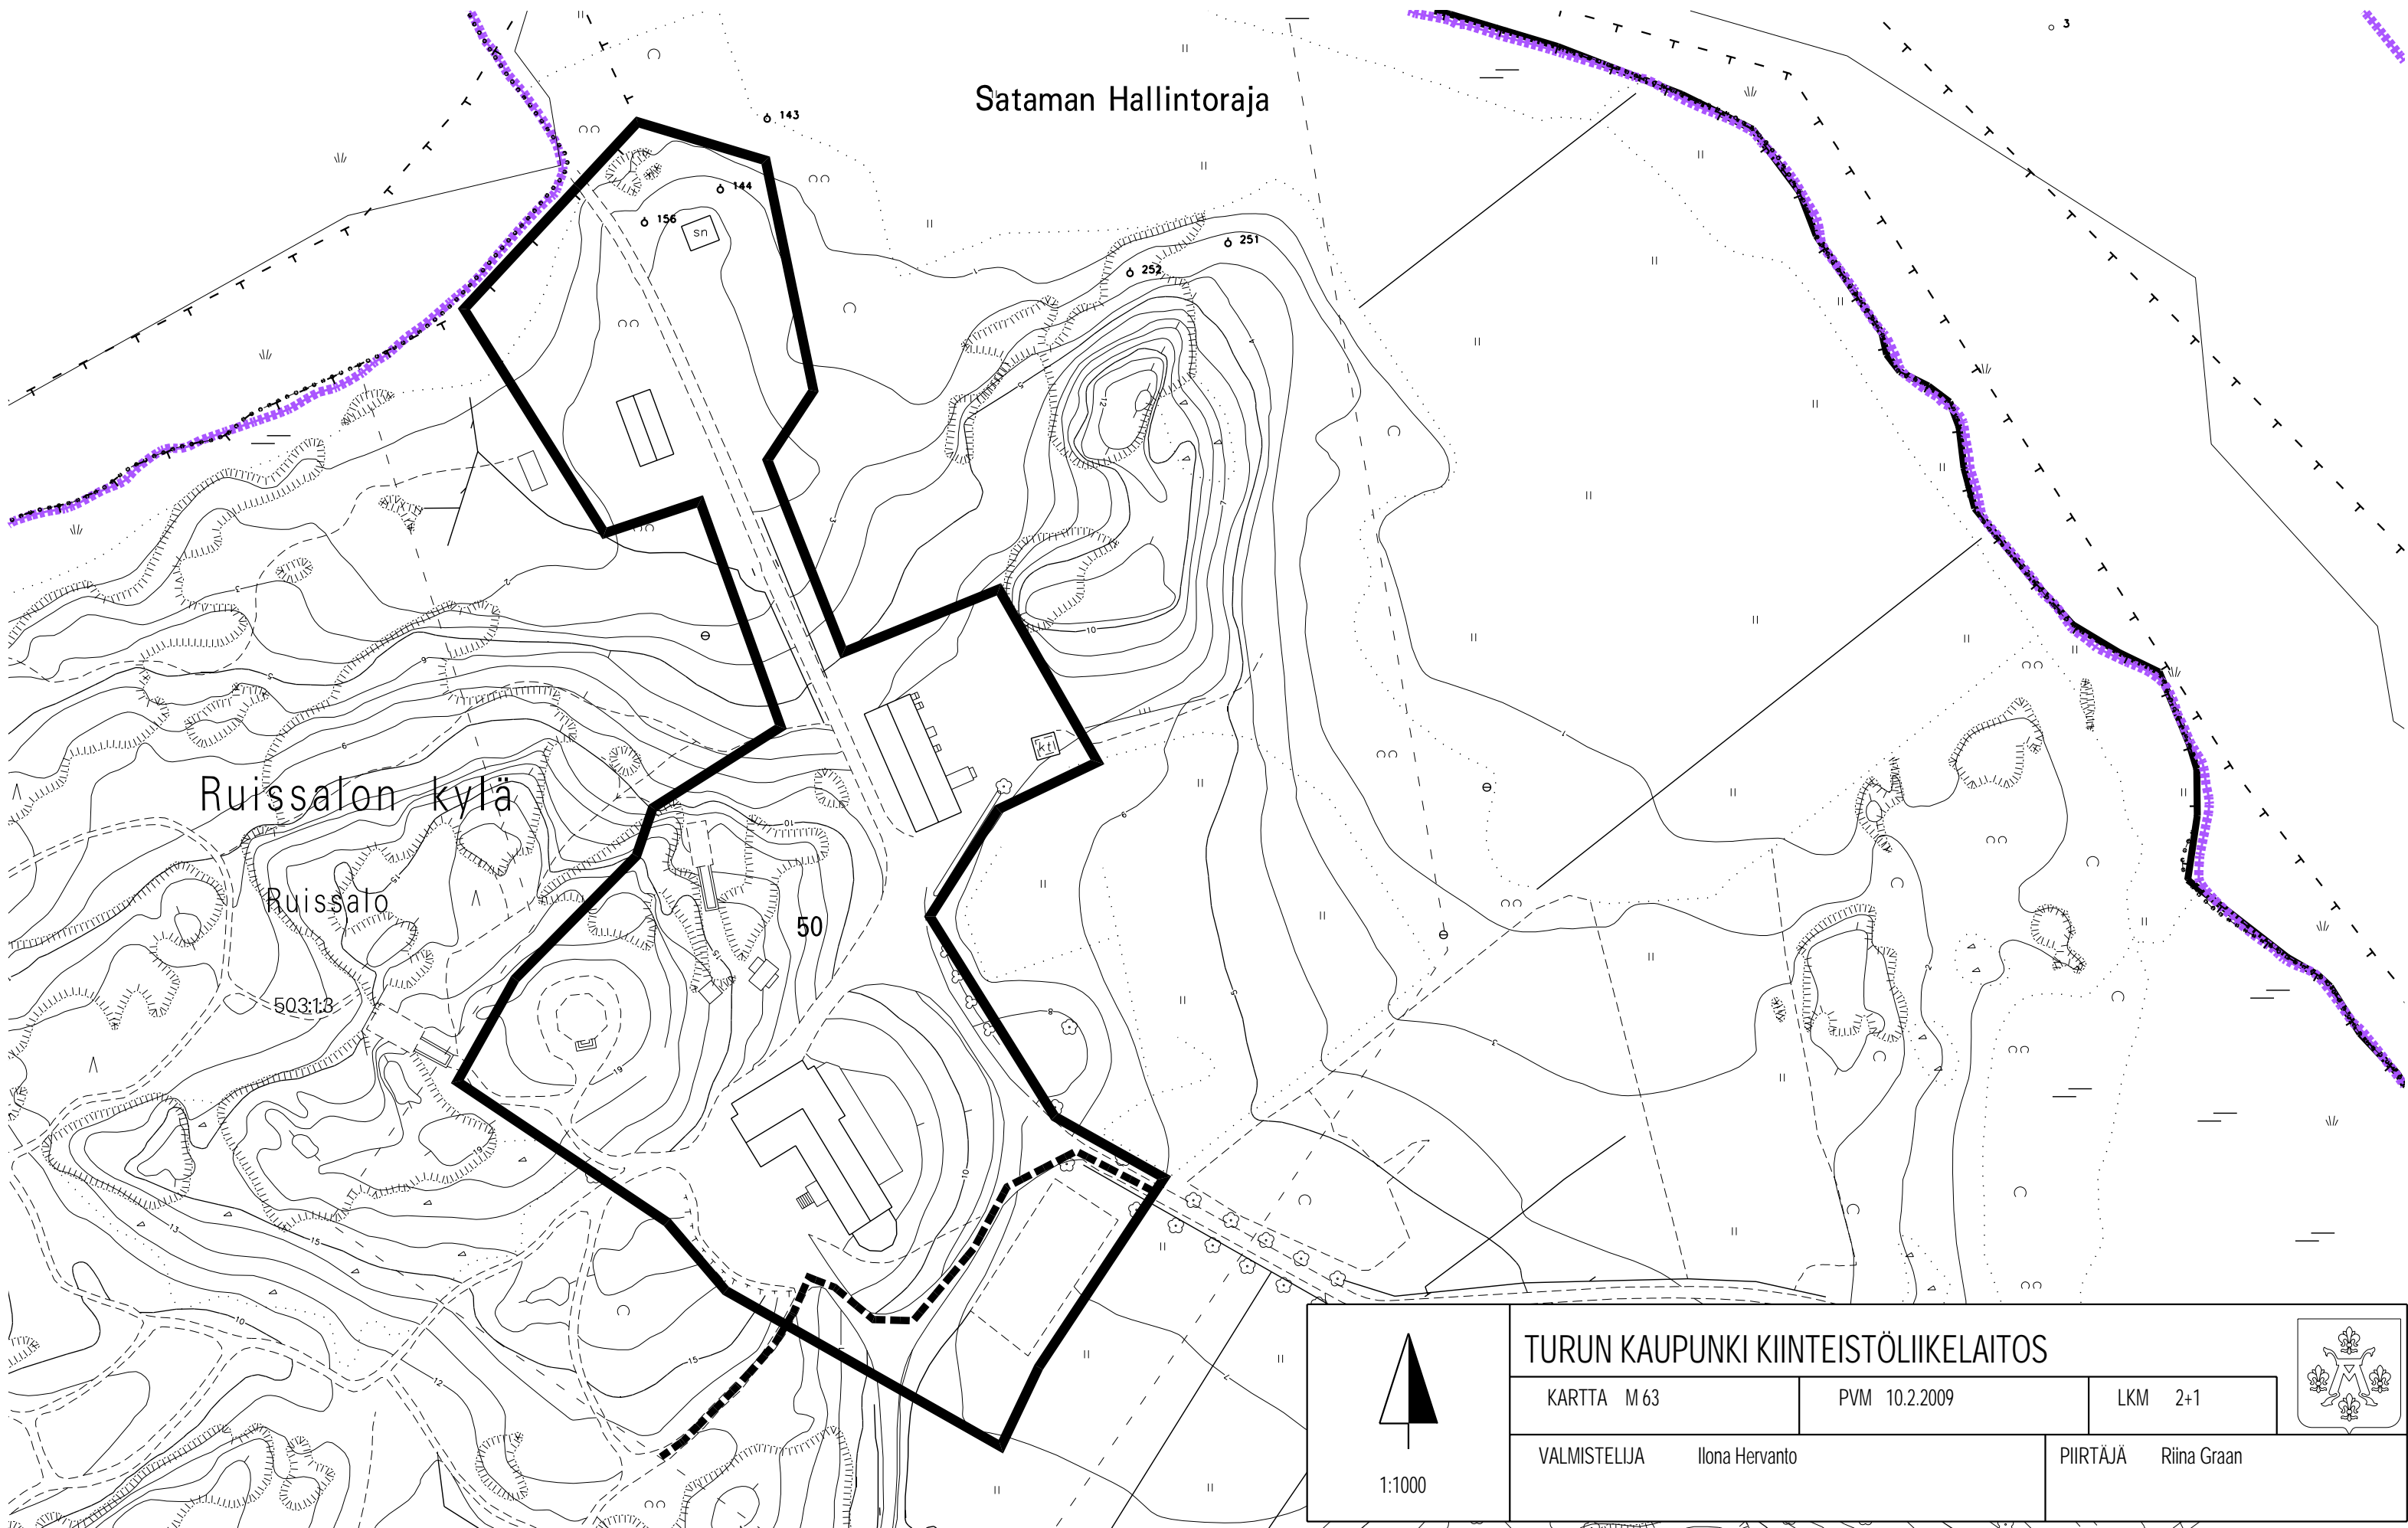

Osa Ruissalon kylän tilasta Ruissalo 1:3 (503:1:3), pinta-ala n. 11829 m<sup>2</sup>

Luontopolku

 1:1000	TURUN KAUPUNKI KIINTEISTÖLIKELAITOS			
	KARTTA M 63	PVM 10.2.2009	LKM 2+1	
VALMISTELIJA Ilona Hervanto		PIIRTÄJÄ Riina Graan		