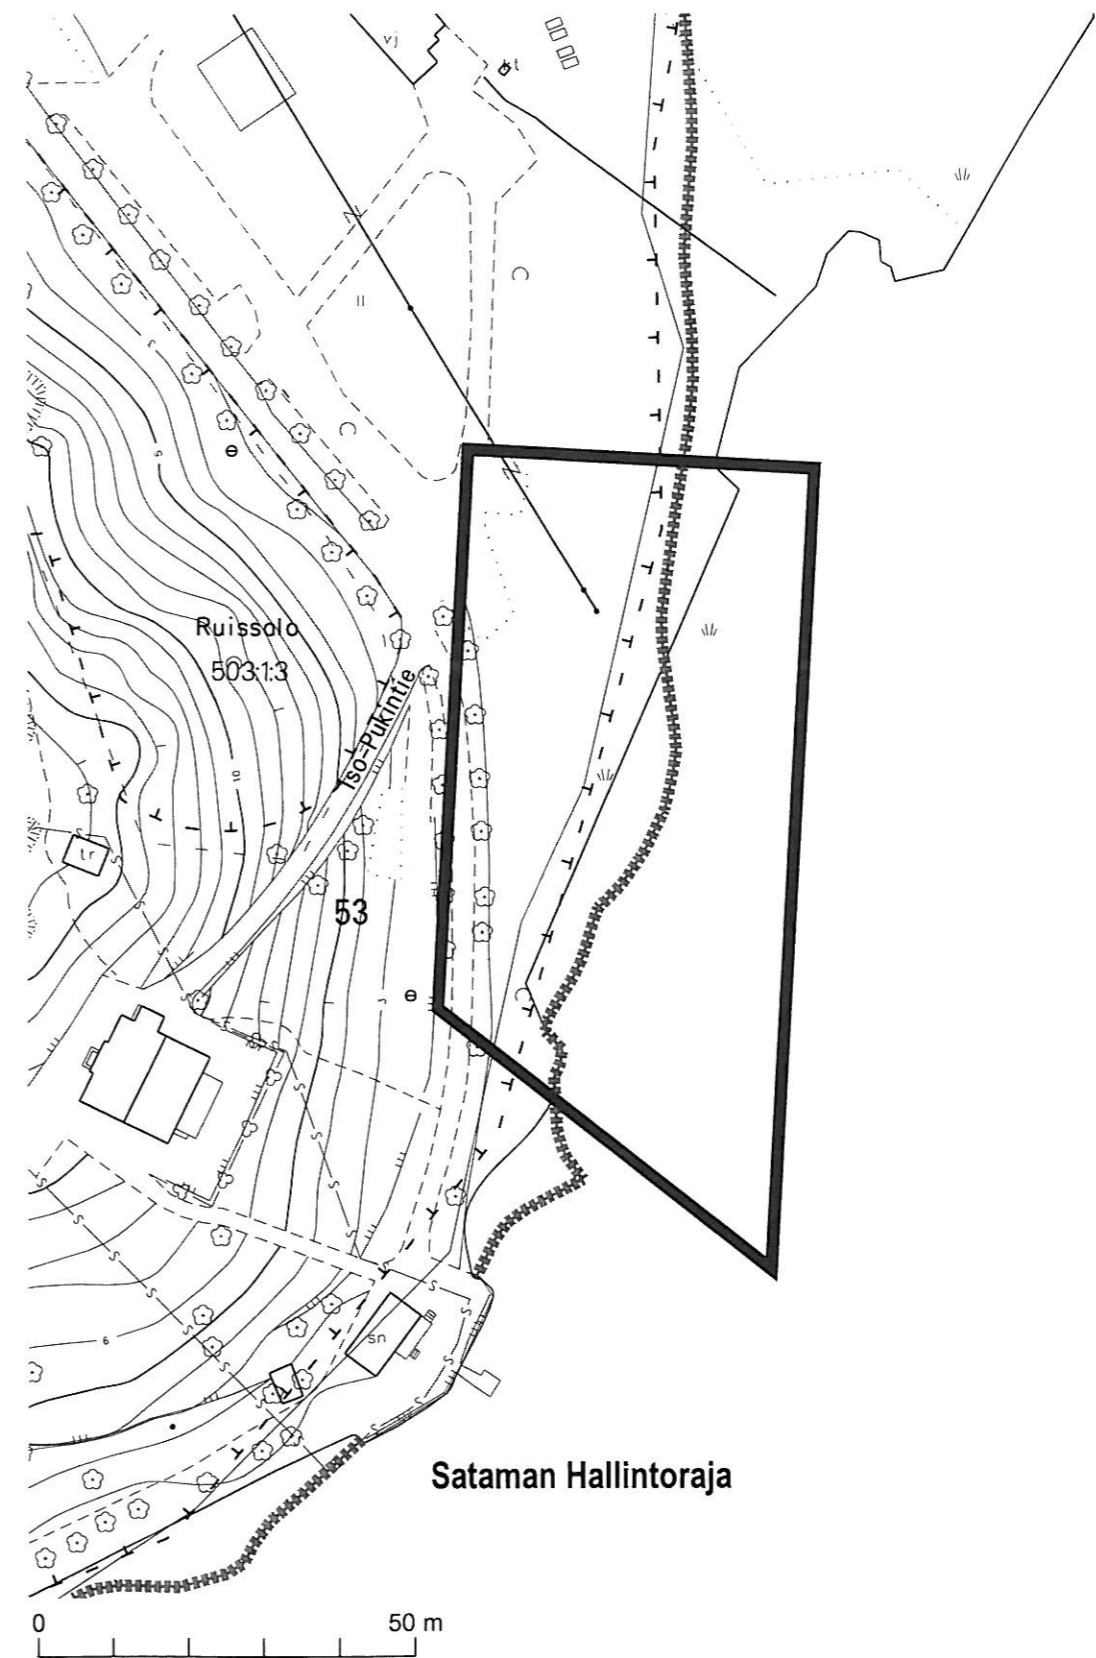

Kartta osa 1

 Osa Ruissalon kylän tilasta Ruissalo 1:3 (503:1:3), pinta-ala n. 4406 m²

Kartta osa 2

 Alue, jolla vuokramies on oikeutettu pitämään venettä ja autoa

 KIINTEISTÖLIKELAITOS			
KARTTA	M 194	VALMISTELIJA	Ilona Hervanto
PVM	2.6.2009	PIIRTÄJÄ	Riina Graan