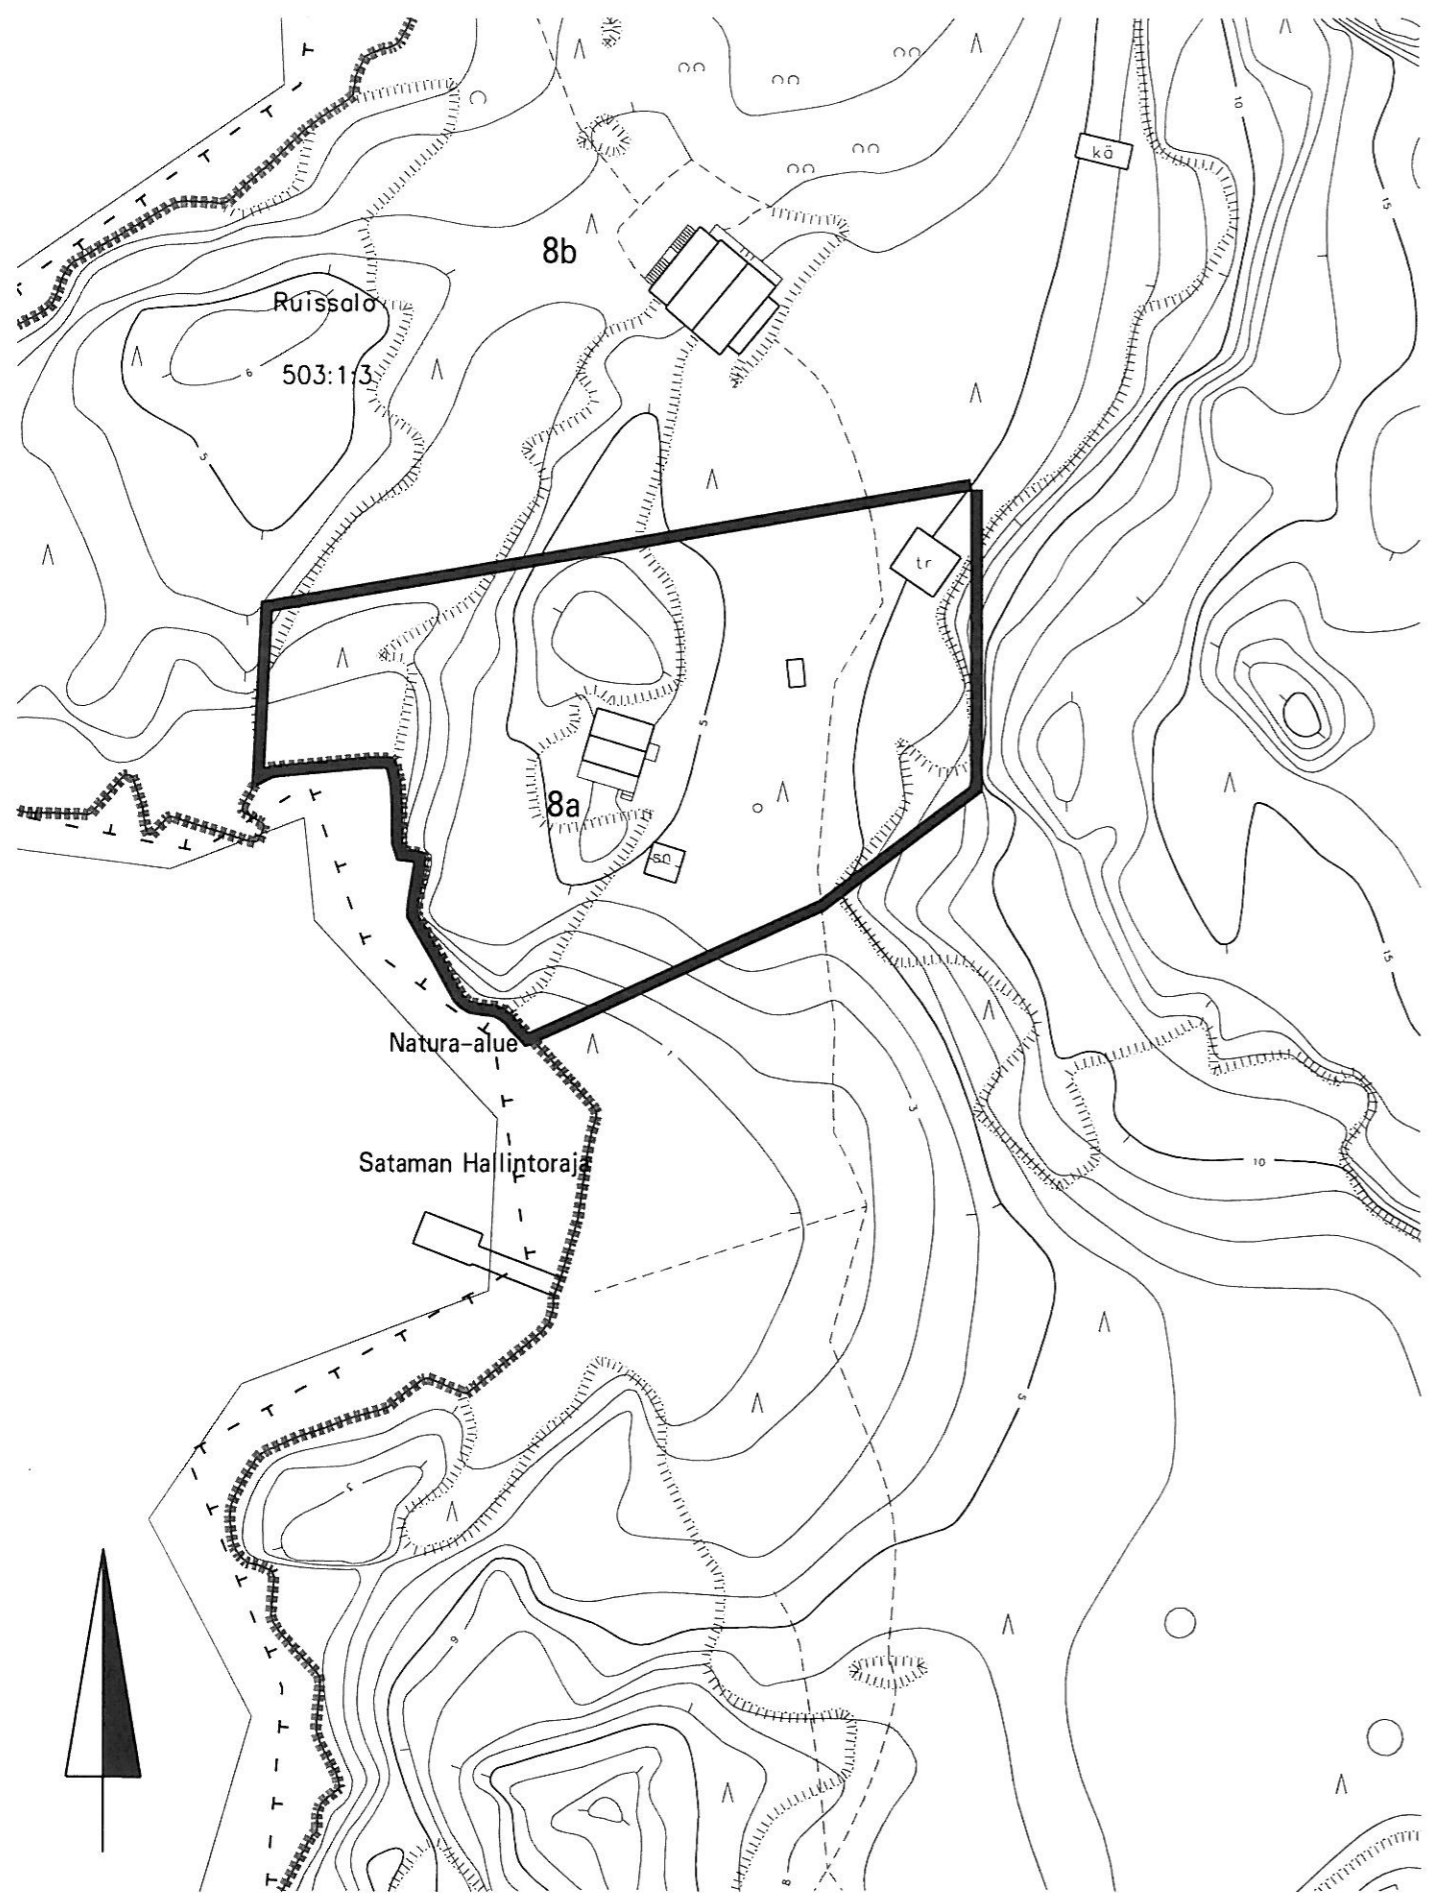

Kartta osa 1

 Osa Ruissalon kylän tilasta Ruissalo 1:3 (503:1:3), pinta-ala n. 4406 m²

Kartta osa 2

 Alue, jolla vuokramies on oikeutettu pitämään venettä ja autoa

 KIINTEISTÖLIKELAITOS			
KARTTA	M 194	VALMISTELIJA	Ilona Hervanto
PVM	2.6.2009	PIIRTÄJÄ	Riina Graan