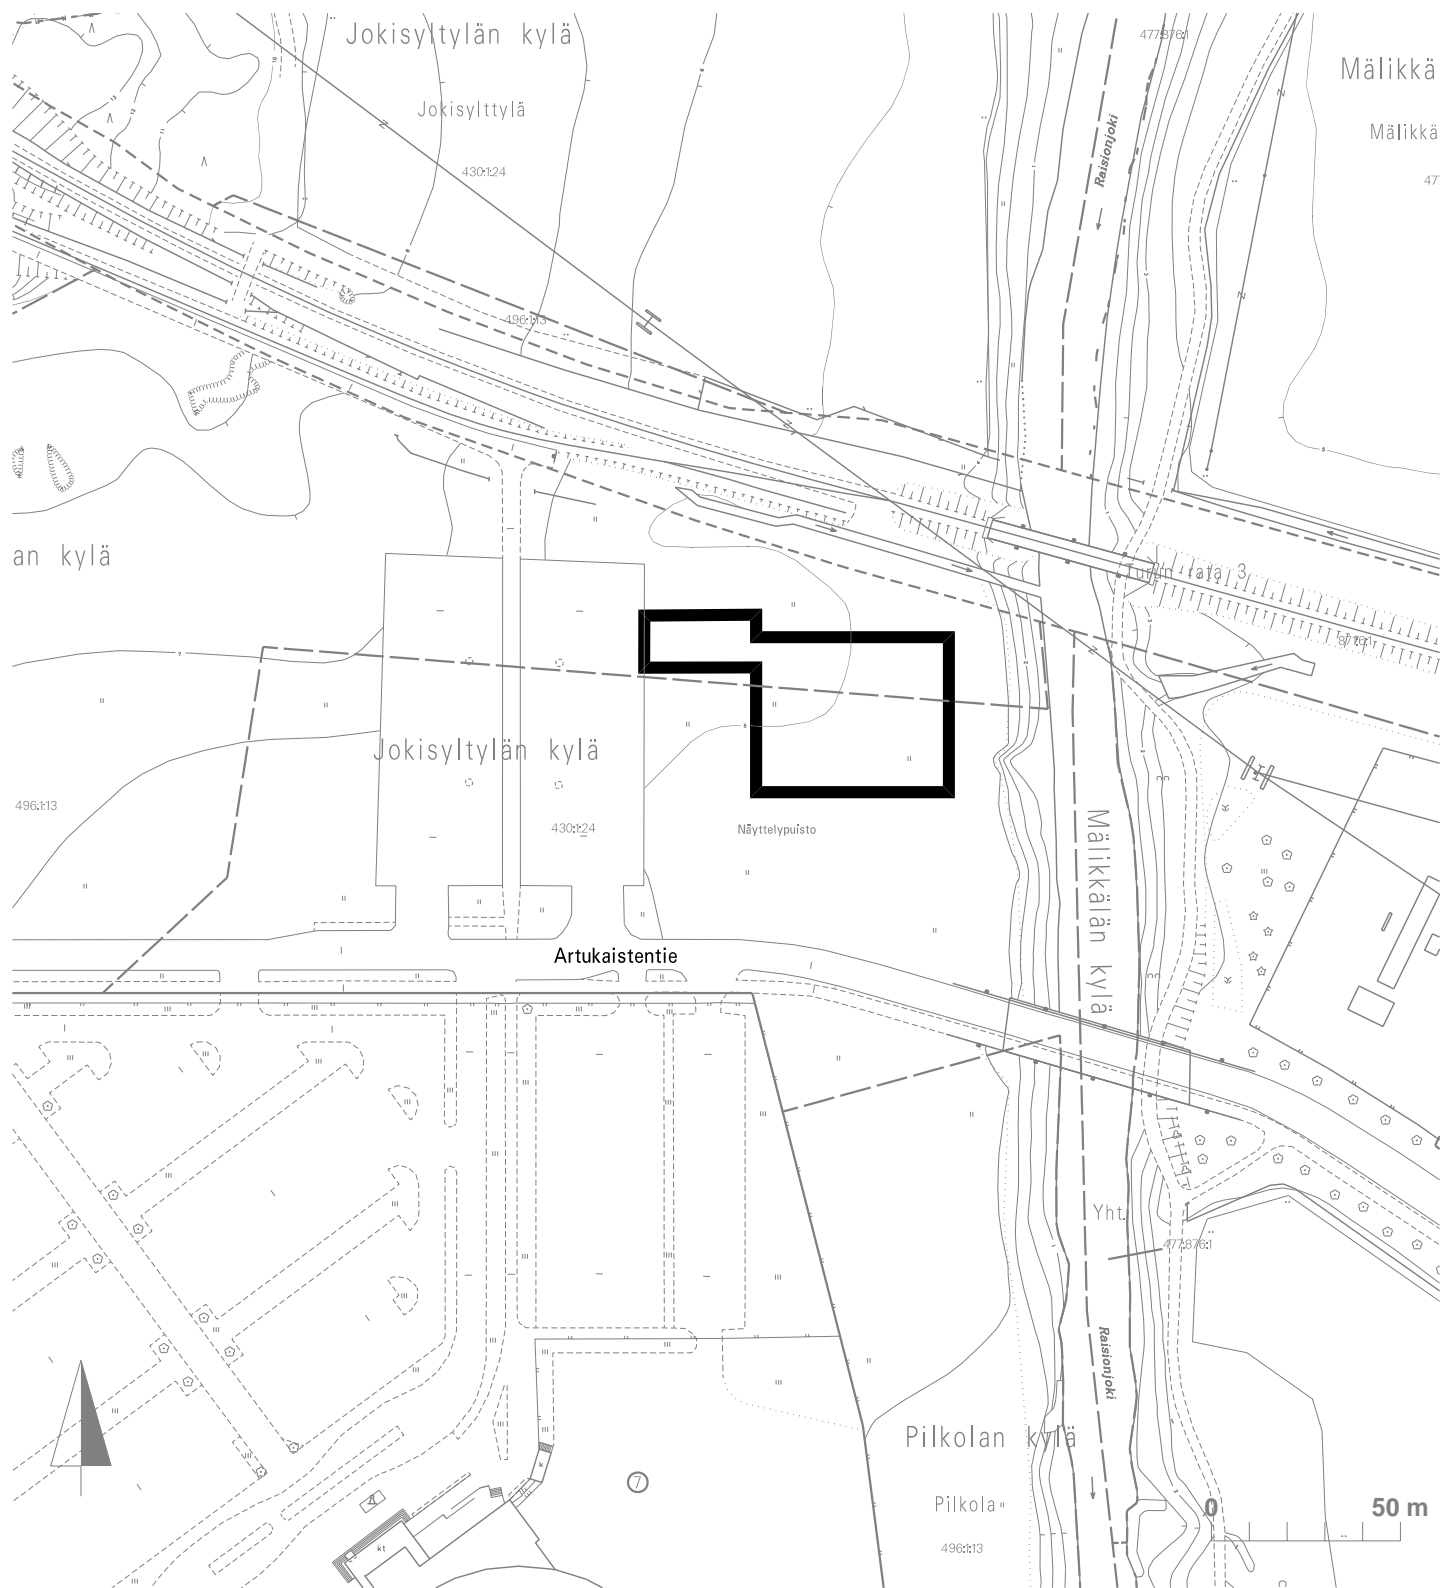

Osat tiloista

Jokisylytälä Jokisylytälä 1:24 (430-1-24) , pinta-ala n.1330 m2

Pilkola Pilkola 1:13 (496-1-13) , pinta-ala n.1170 m2

turku  KIINTEISTÖLIIKELAITOS			
KARTTA	M 191	VALMISTELIJA	Ilka Uusi-Uola
PVM	01.06.2009	PIIRTÄJÄ	Heli Hakala