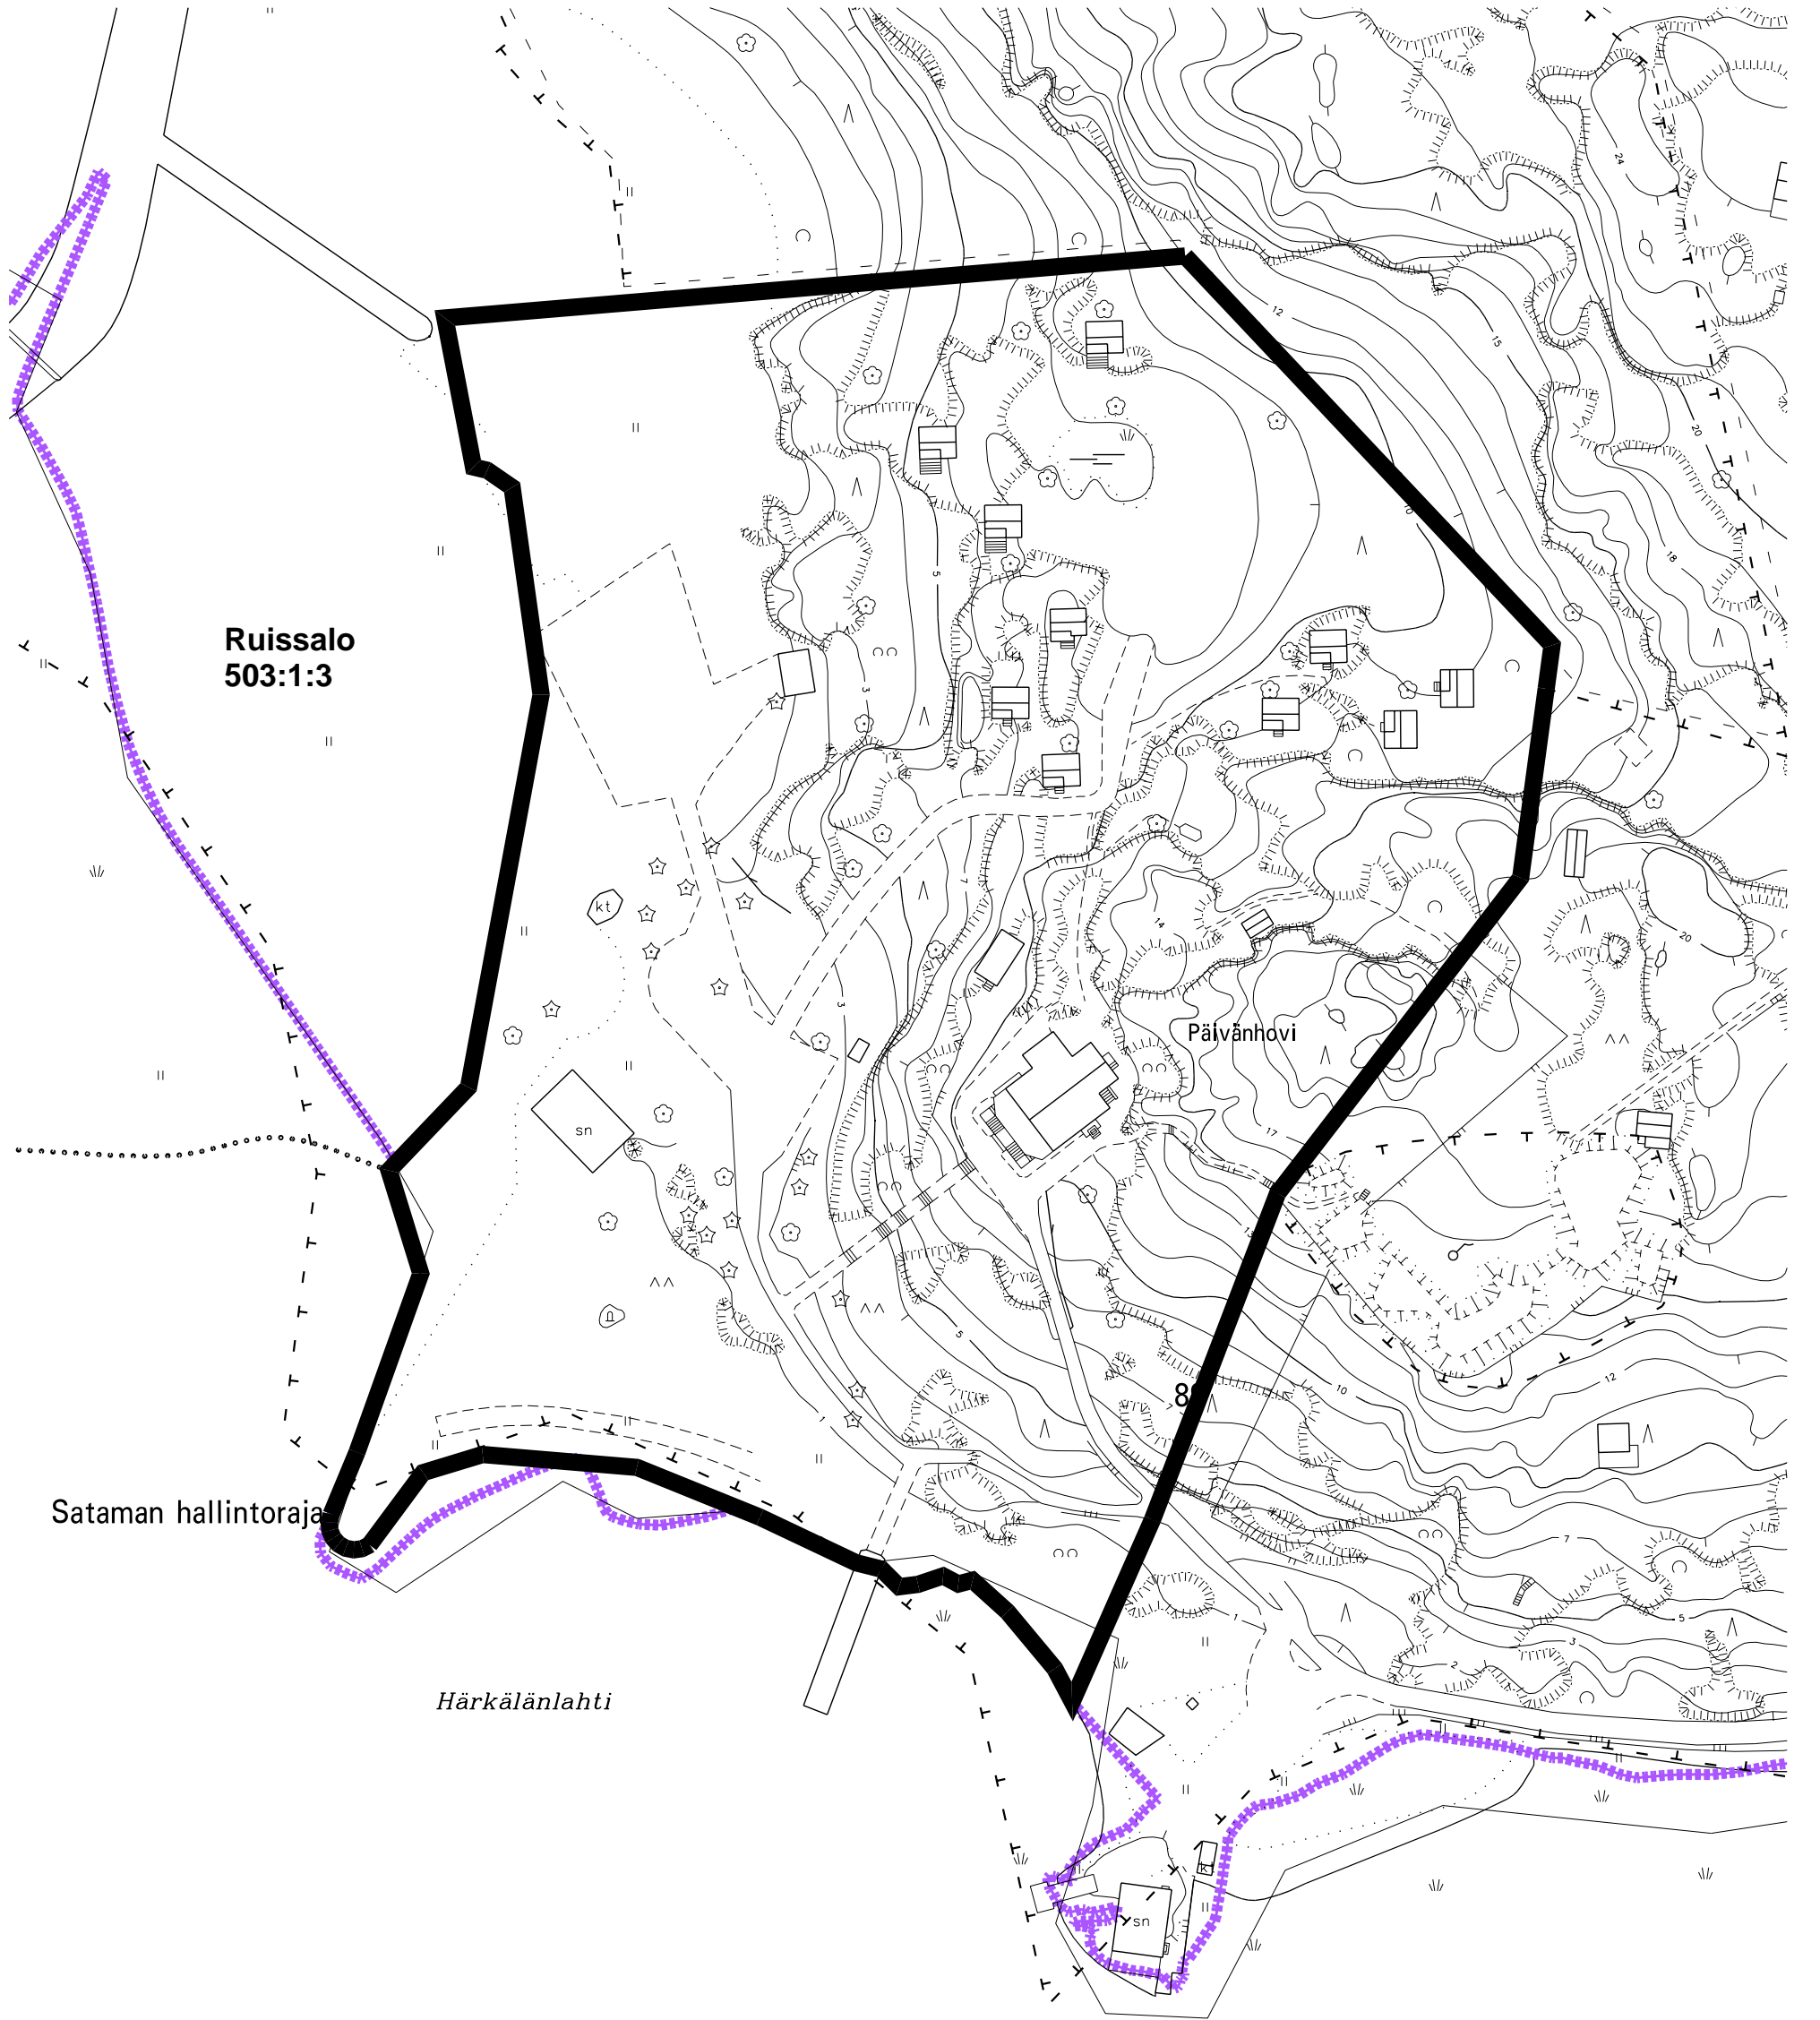

Osa Ruissalon kylän tilasta Ruissalo 1:3 (503:1:3), pinta-ala n. 24717 m²

0 50 m

turku  KIINTEISTÖLIKELAITOS			
KARTTA	M 163	VALMISTELIJA	Riku Korhonen
PVM	24.4.2009	PIIRTÄJÄ	Riina Graan