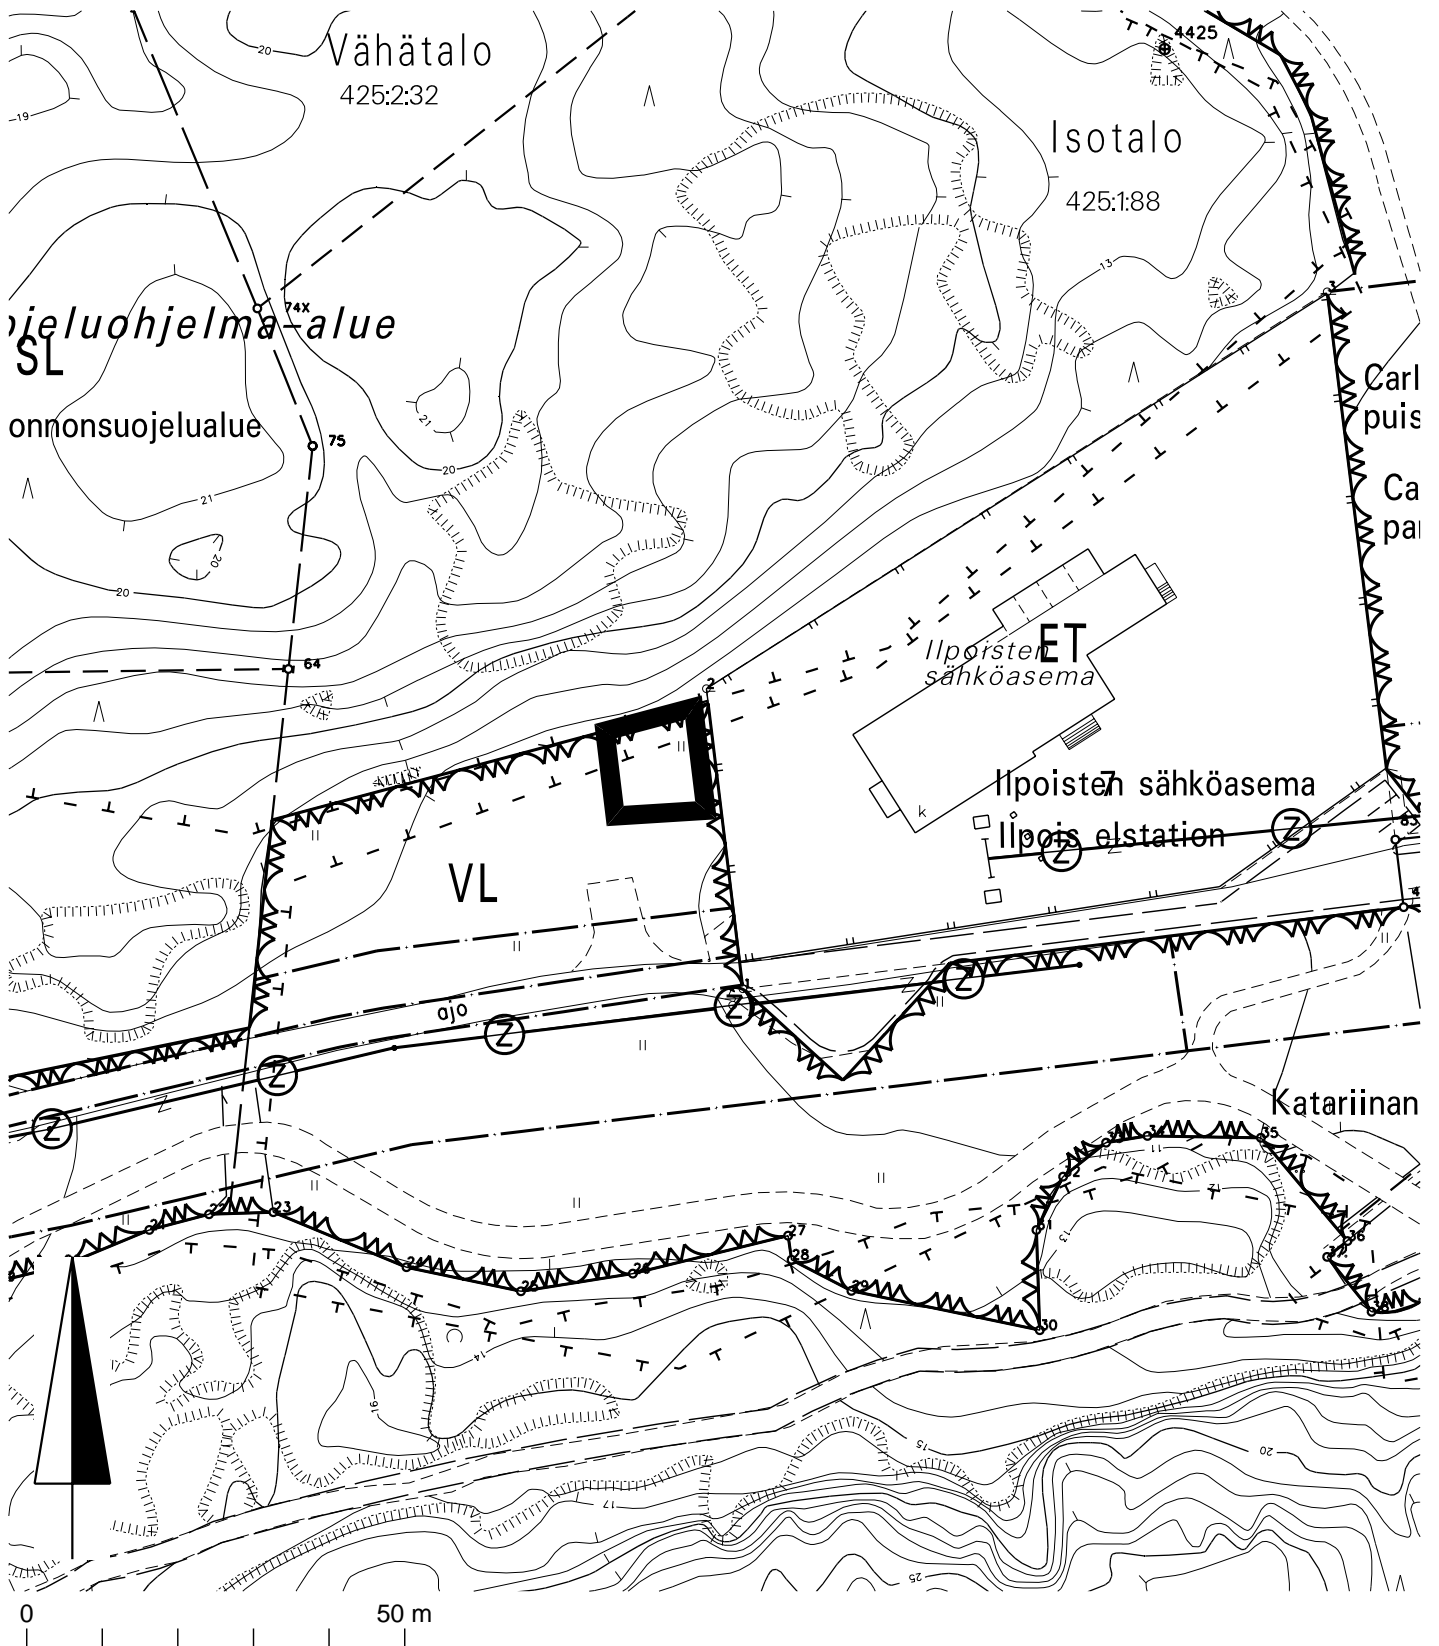

Osa Ilpoisen kylän tilasta Isotalo 1:88 (425:1:88), pinta-ala n. 150 m<sup>2</sup>

**turku**  **KIINTEISTÖLIKELAITOS**

KARTTA M 187

VALMISTELIJA Timo Nurmi

PVM 27.5.2009

PIIRTÄJÄ Riina Graan