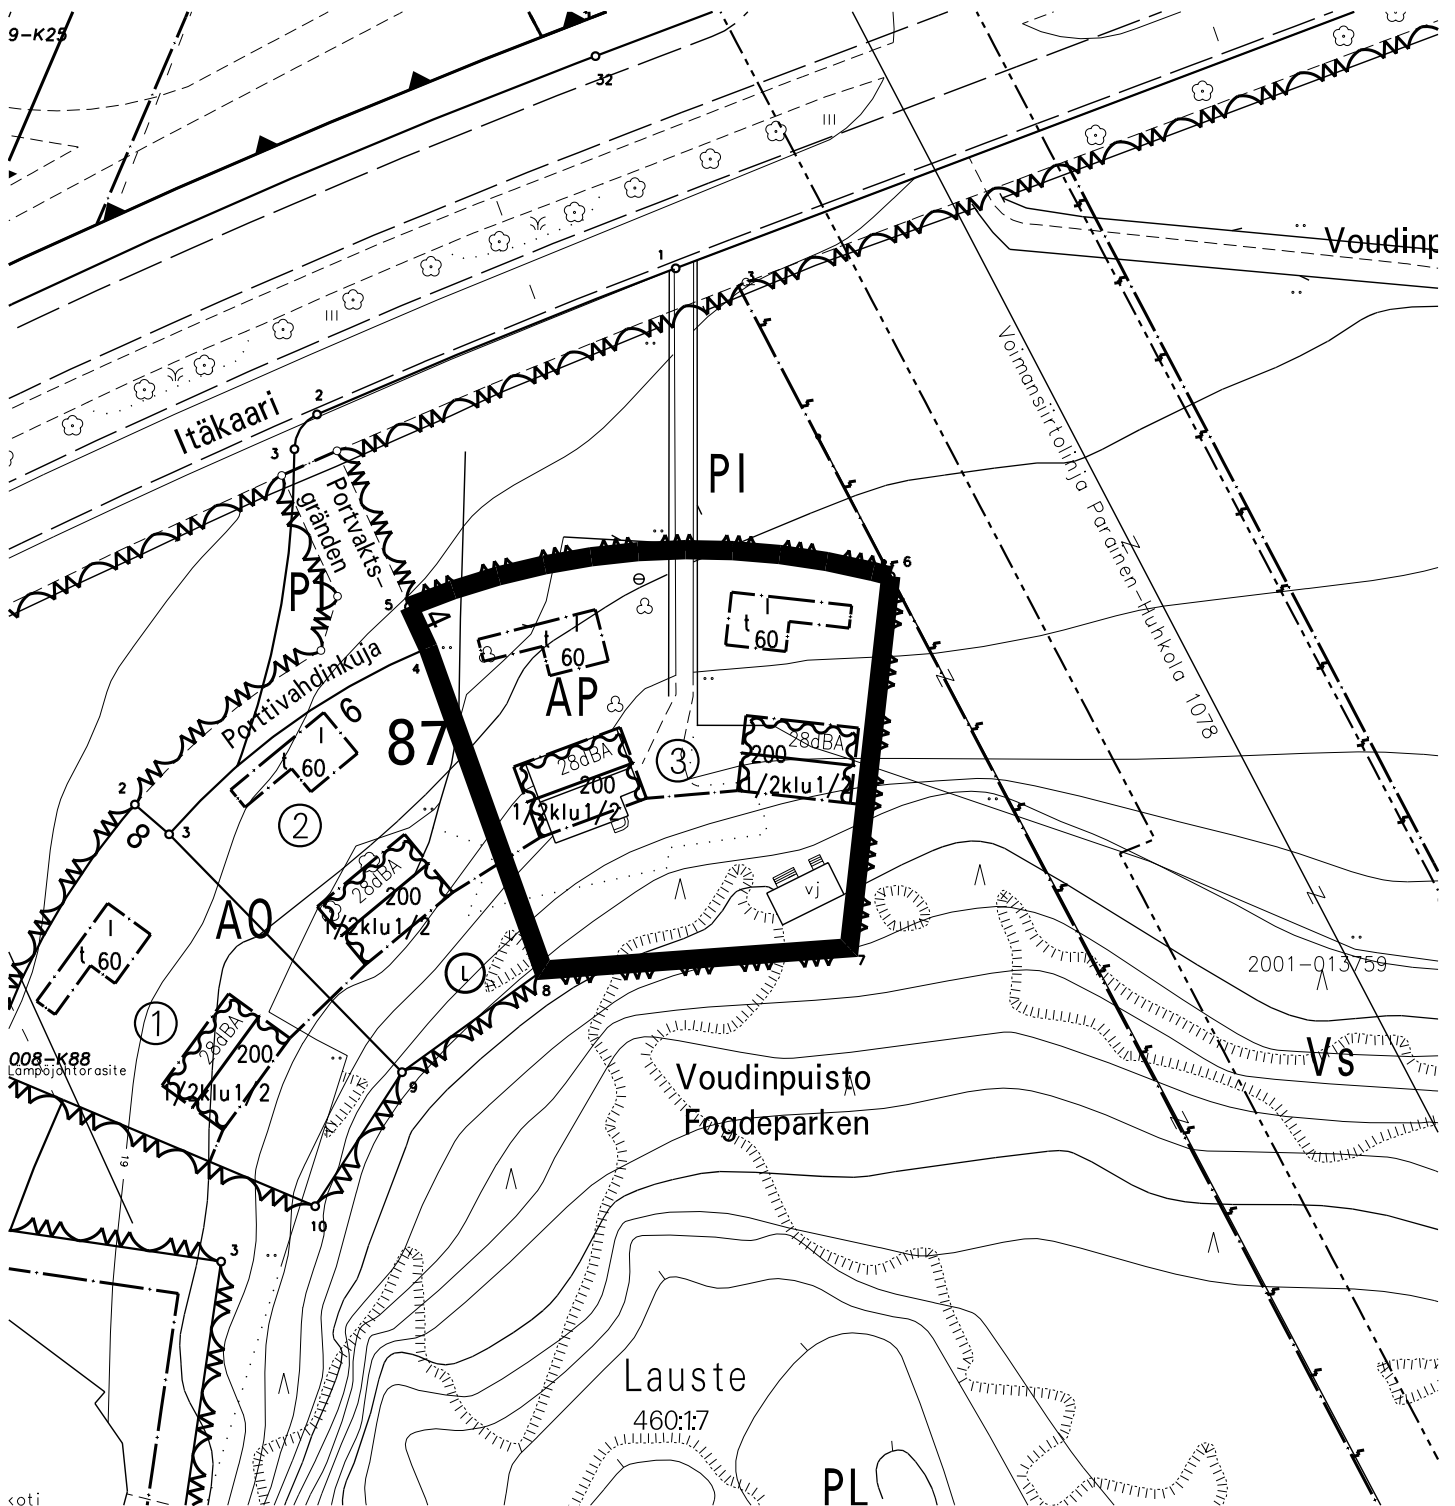


 Tontti Lauste-87-3 (26-87-3), pinta-ala 2771 m²

 1.1000	TURUN KAUPUNKI KIINTEISTÖLIIKELAITOS			
	KARTTA M 153	PVM 20.4.2009	LKM 2+1	
	VALMISTELIJA Timo Nurmi	PIIRTÄJÄ Riina Graan		