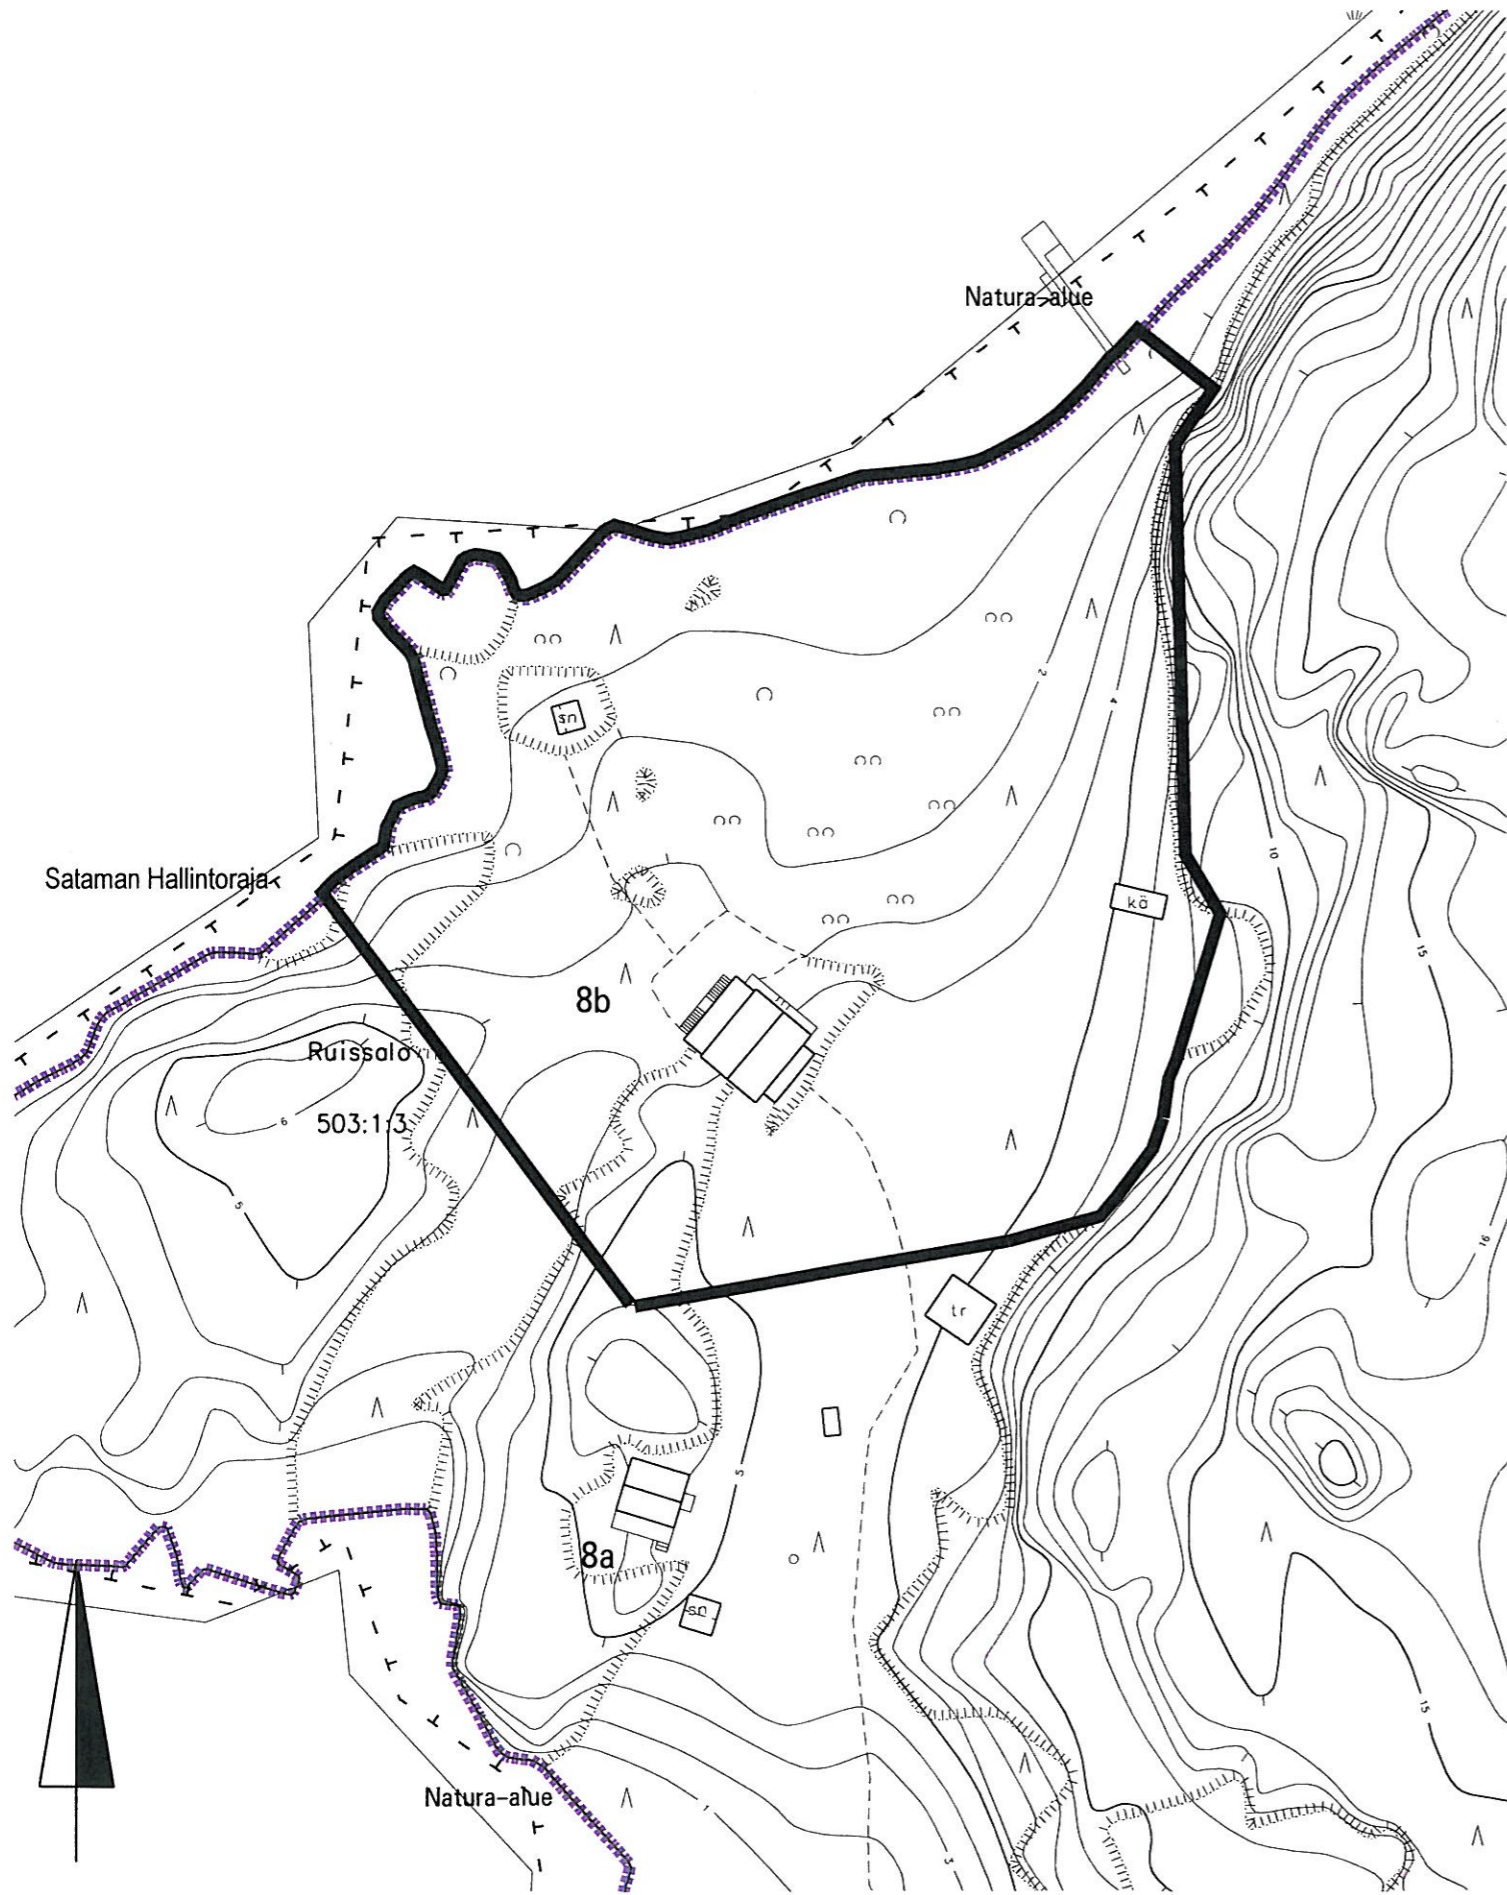

Kartta osa 1

Osa Ruissalon kylän tilasta Ruissalo 1:3 (503:1:3), pinta-ala n. 9975 m²

Kartta osa 2

Alue, jolla vuokramies on oikeutettu pitämään venettä ja autoa

| | | | |
|--|----------|--------------|----------------|
| turku  KIINTEISTÖLIKELAITOS | | | |
| KARTTA | M 193 | VALMISTELIJA | Ilona Hervanto |
| PVM | 2.6.2009 | PIIRTÄJÄ | Riina Graan |