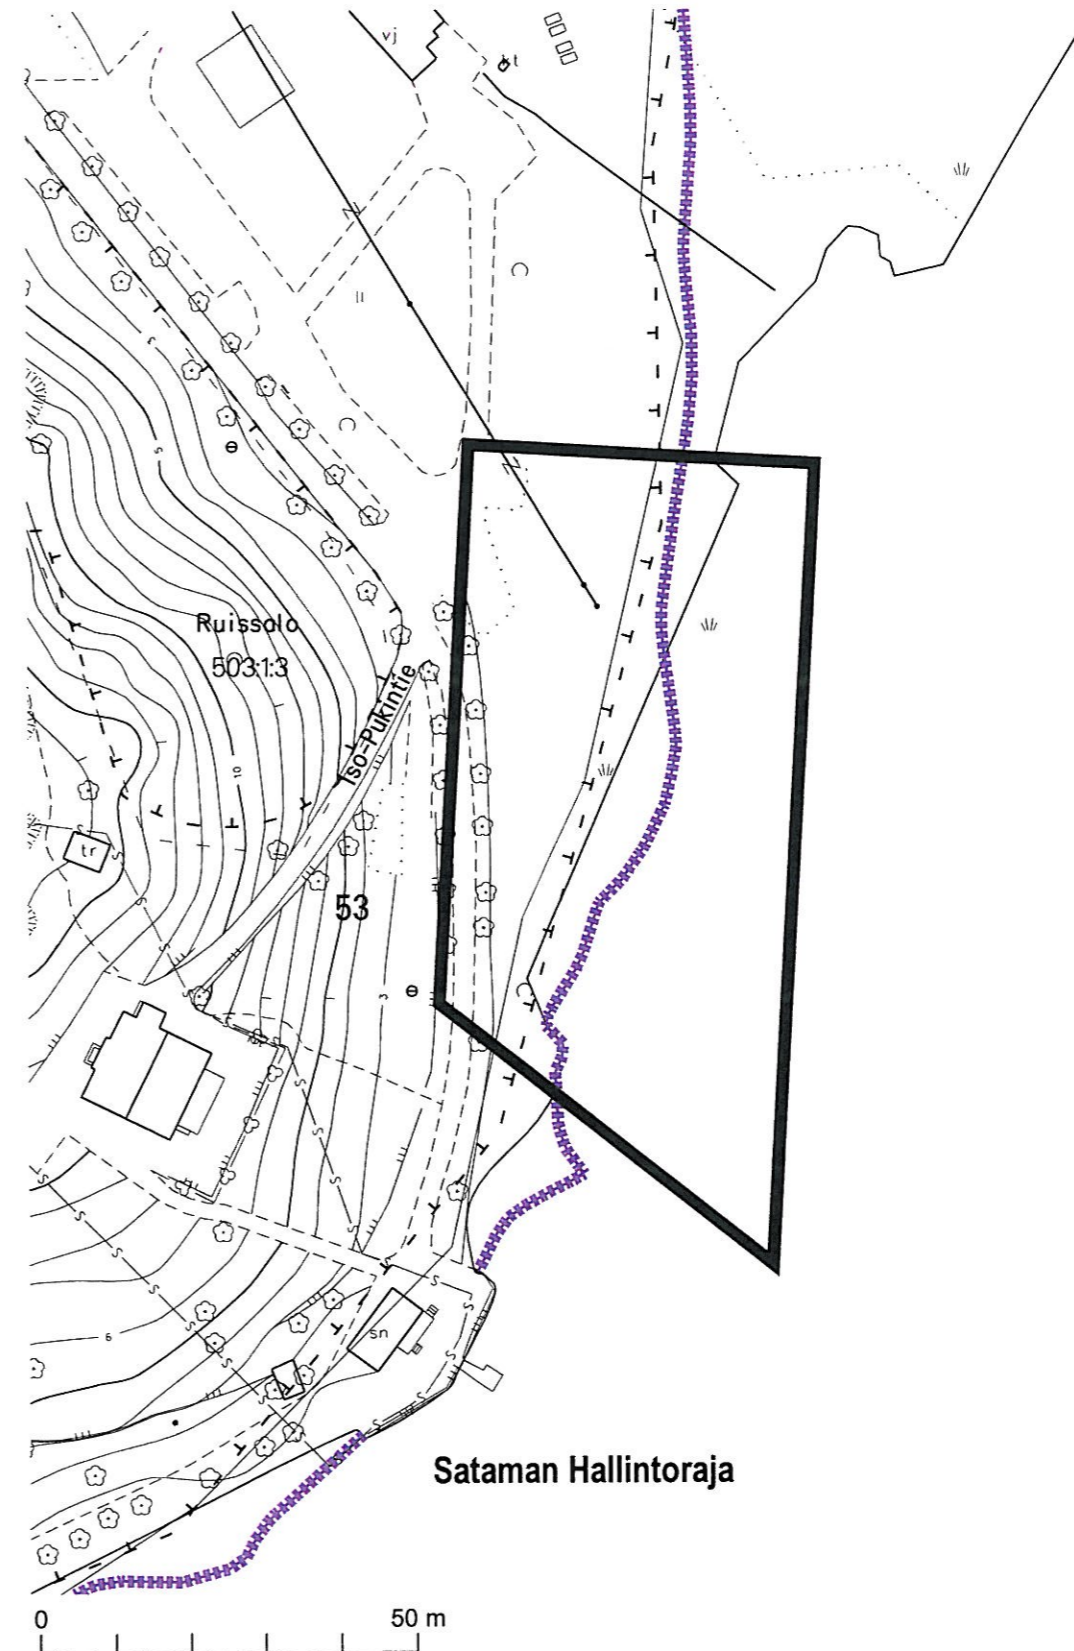

Kartta osa 1

Osa Ruissalon kylän tilasta Ruissalo 1:3 (503:1:3), pinta-ala n. 9975 m²

Kartta osa 2

Alue, jolla vuokramies on oikeutettu pitämään venettä ja autoa

| | | | |
|--|----------|--------------|----------------|
| turku  KIINTEISTÖLIKELAITOS | | | |
| KARTTA | M 193 | VALMISTELIJA | Ilona Hervanto |
| PVM | 2.6.2009 | PIIRTÄJÄ | Riina Graan |