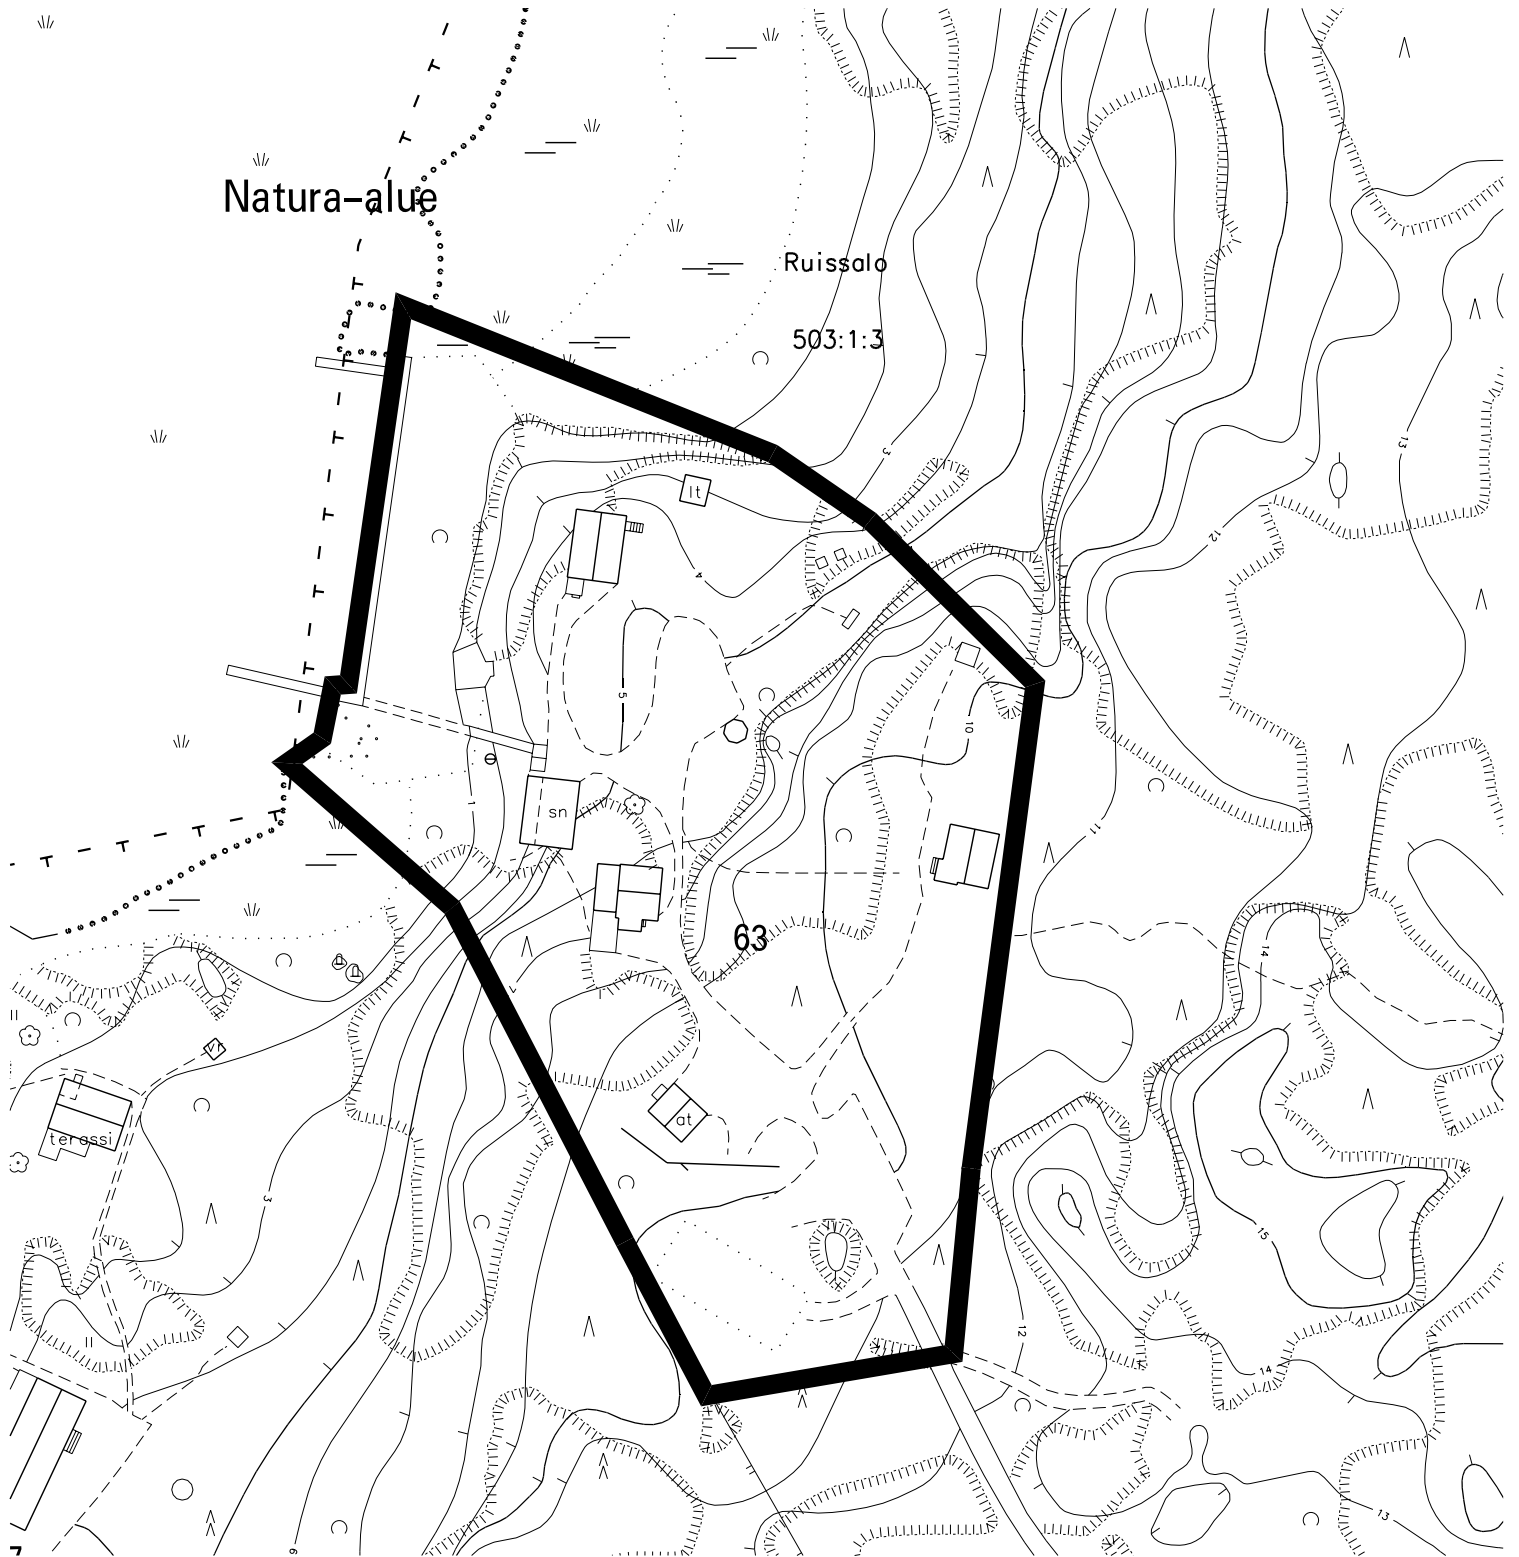

 Osa Ruissalon kylän tilasta Ruissalo 1:3 (503:1:3), pinta-ala n. 8399 m²

 1:1000	TURUN KAUPUNKI KIINTEISTÖLAITOS			
	KARTTA M 408	PVM 5.11.2008	LKM 2+1	
	VALMISTELIJA Ilona Hervanto	PIIRTÄJÄ Riina Graan		