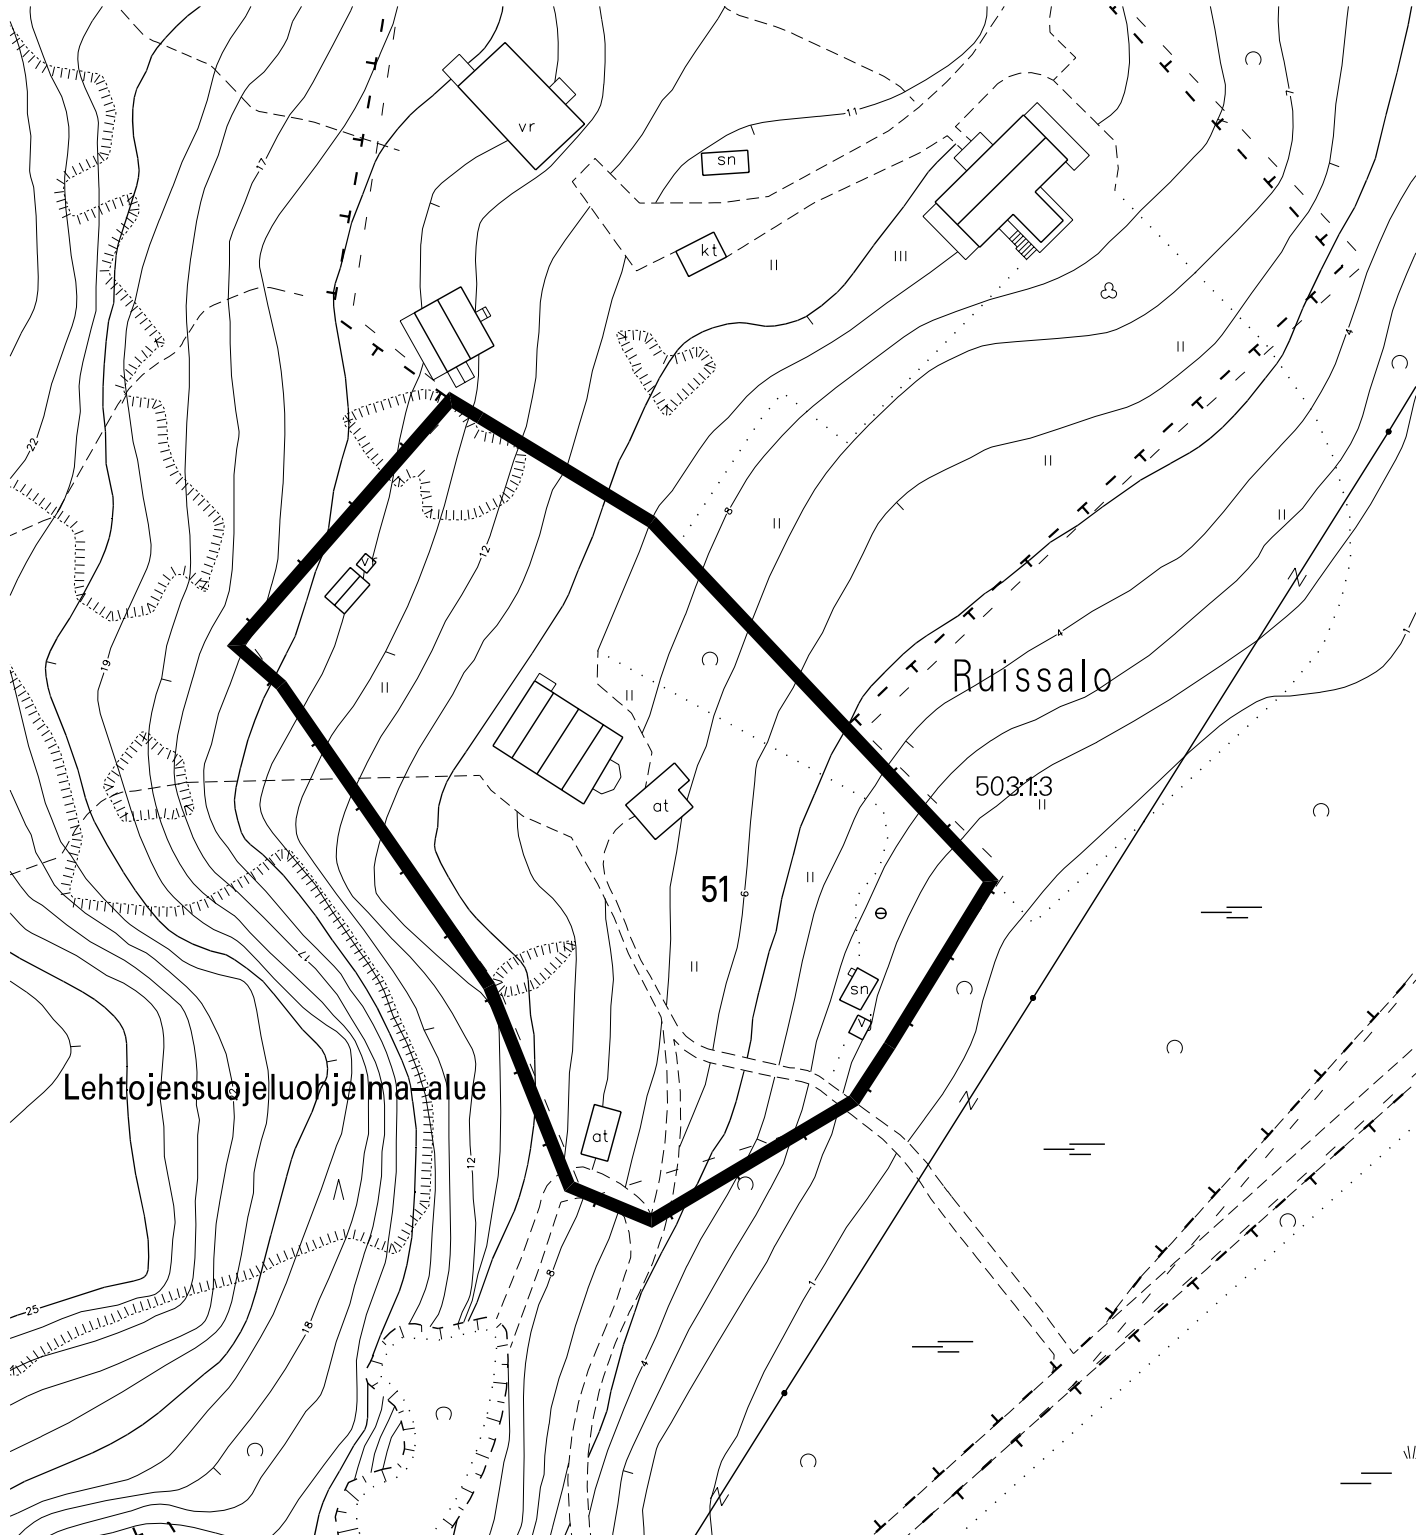

 Osa Ruissalon kylän tilasta Ruissalo 1:3 (503:1:3), pinta-ala n. 5380 m<sup>2</sup>

 1:1000	<b>TURUN KAUPUNKI KIINTEISTÖLAITOS</b> 		
	KARTTA M 456	PVM 17.12.2008	LKM 2+1
	VALMISTELIJA Ilona Hervanto		PIIRTÄJÄ Riina Graan