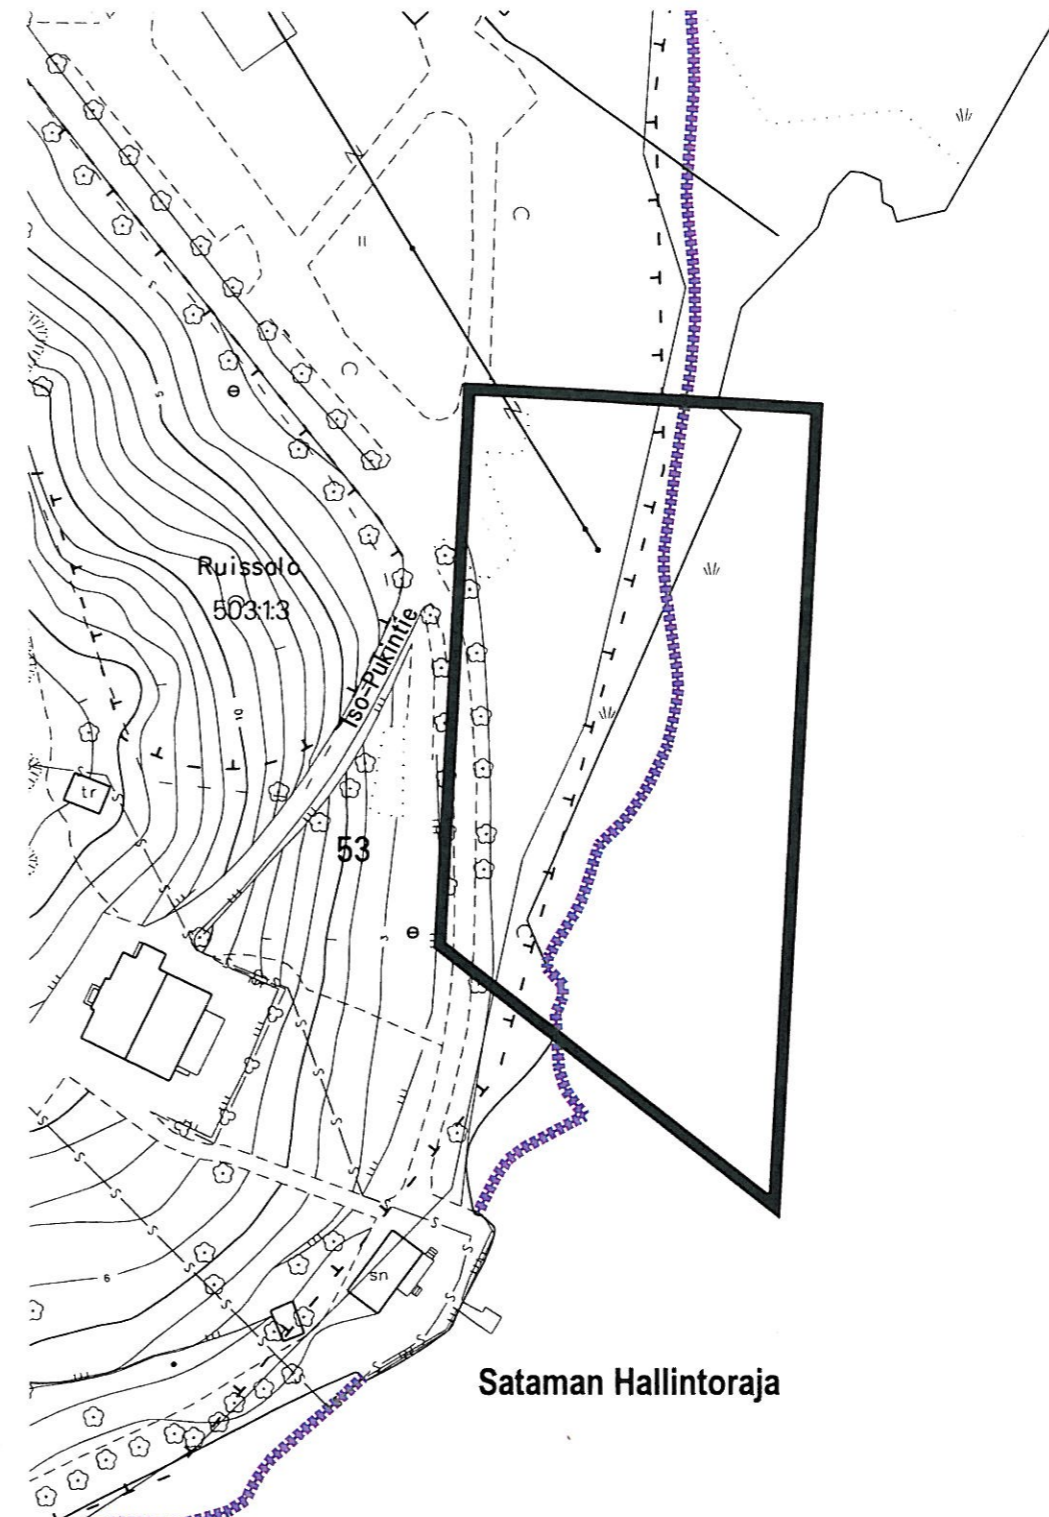

Kartta osa 1

 Osa Ruissalon kylän tilasta Ruissalo 1:3 (503:1:3), pinta-ala n. 5480 m²

Kartta osa 2

 Alue, jolla vuokramies on oikeutettu pitämään venettä ja autoa

 1:1000	TURUN KAUPUNKI KIINTEISTÖLIKELAITOS 		
	KARTTA M 15	PVM 15.1.2009	LKM 2+1
VALMISTELIJA Ilona Hervanto		PIIRTÄJÄ Riina Graan	