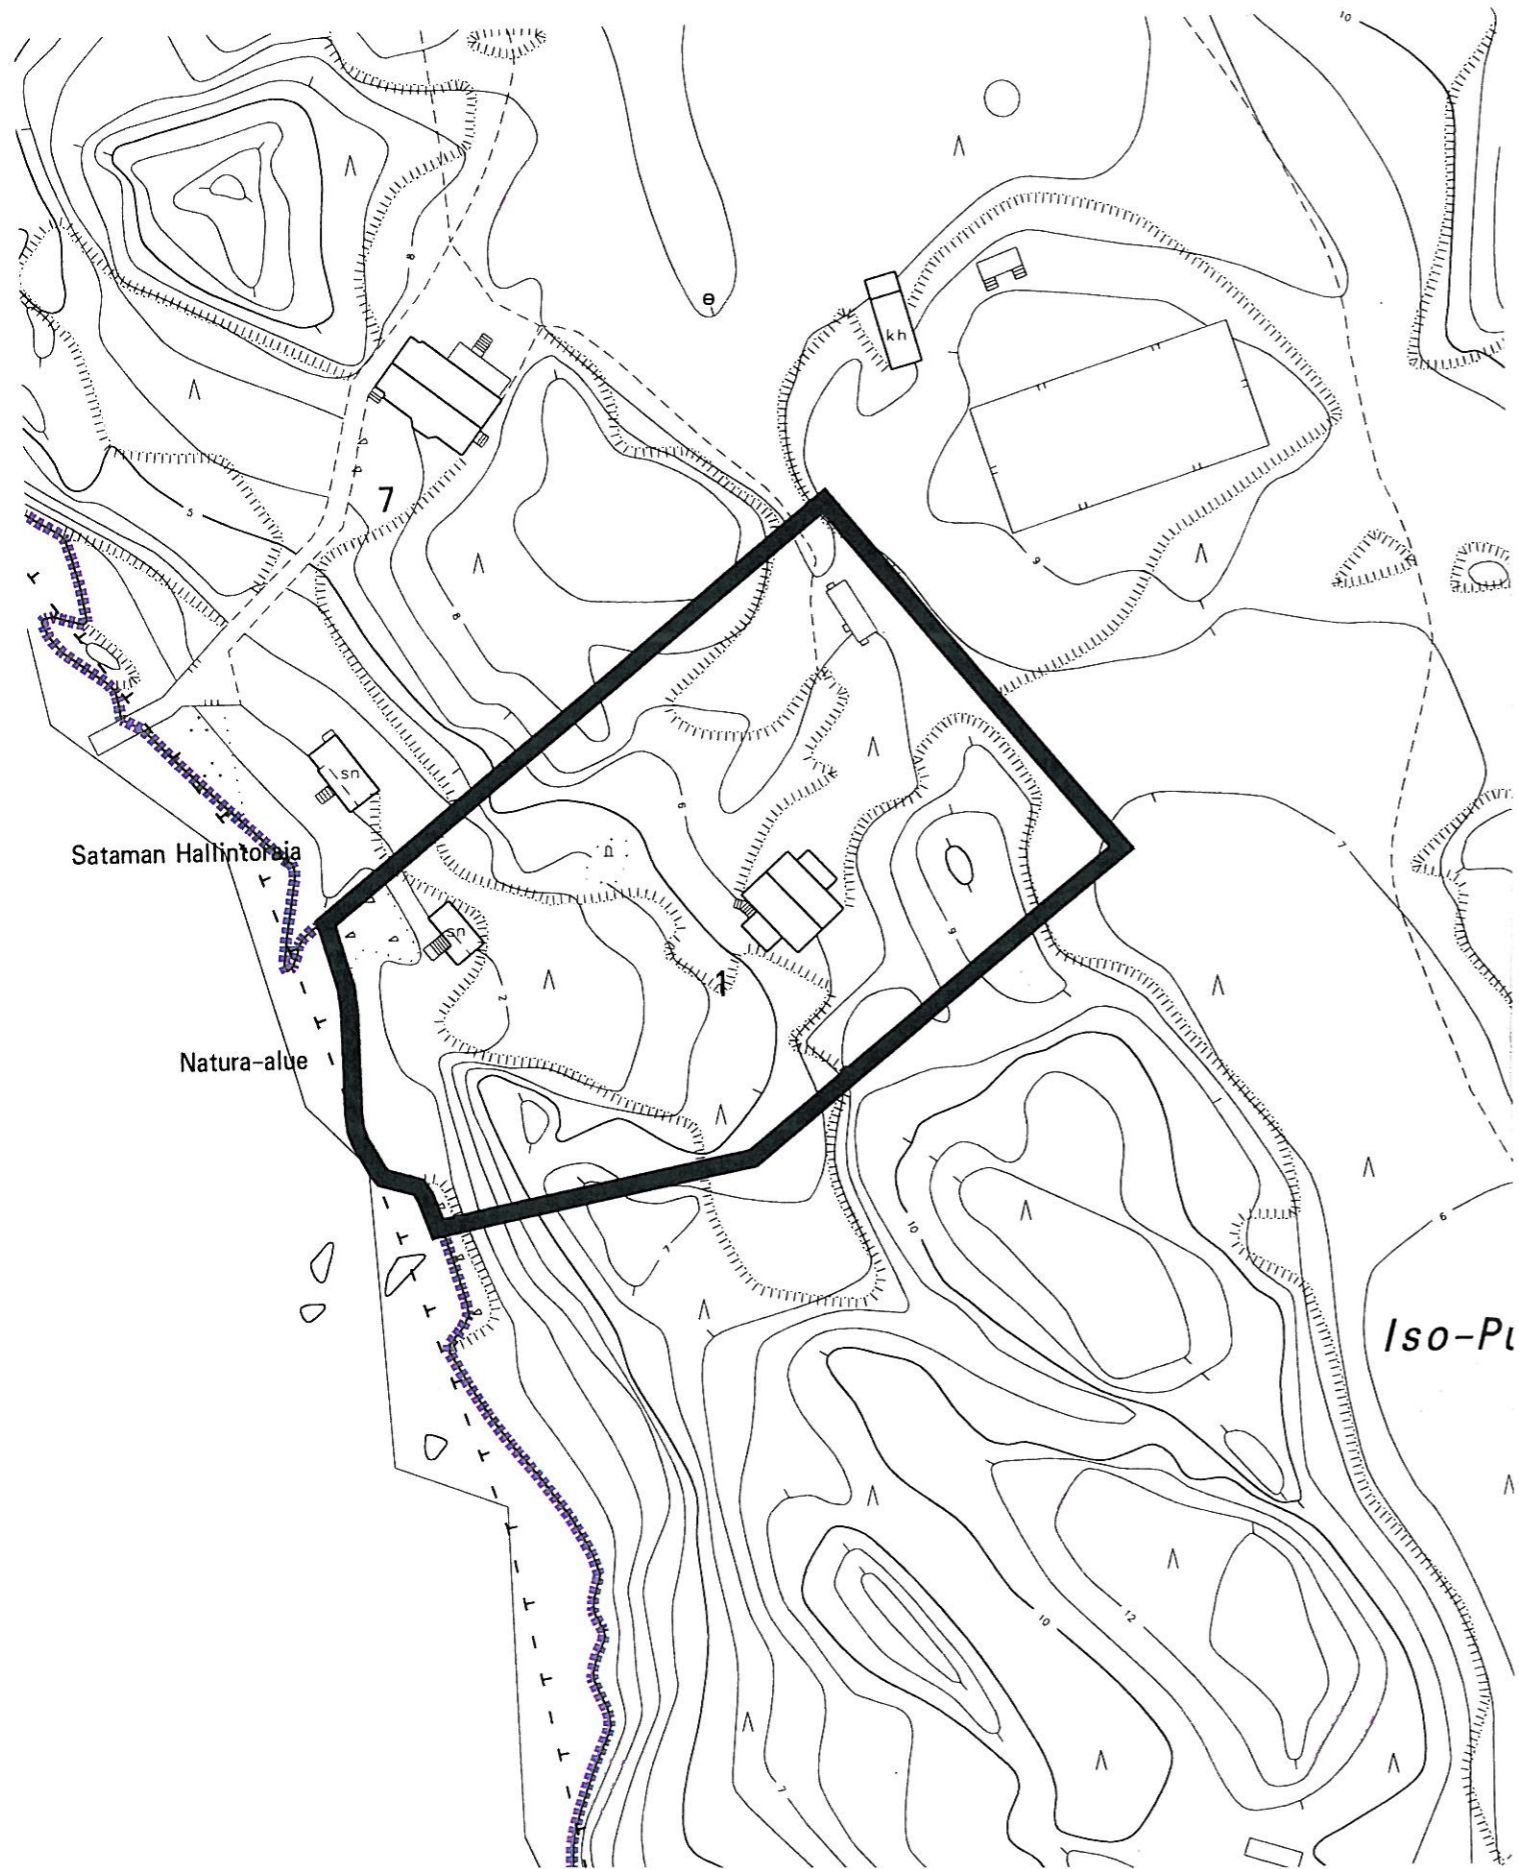

Kartta osa 1

 Osa Ruissalon kylän tilasta Ruissalo 1:3 (503:1:3), pinta-ala n. 5480 m²

Kartta osa 2

 Alue, jolla vuokramies on oikeutettu pitämään venettä ja autoa

 1:1000	TURUN KAUPUNKI KIINTEISTÖLIKELAITOS 		
	KARTTA M 15	PVM 15.1.2009	LKM 2+1
VALMISTELIJA Ilona Hervanto		PIIRTÄJÄ Riina Graan	