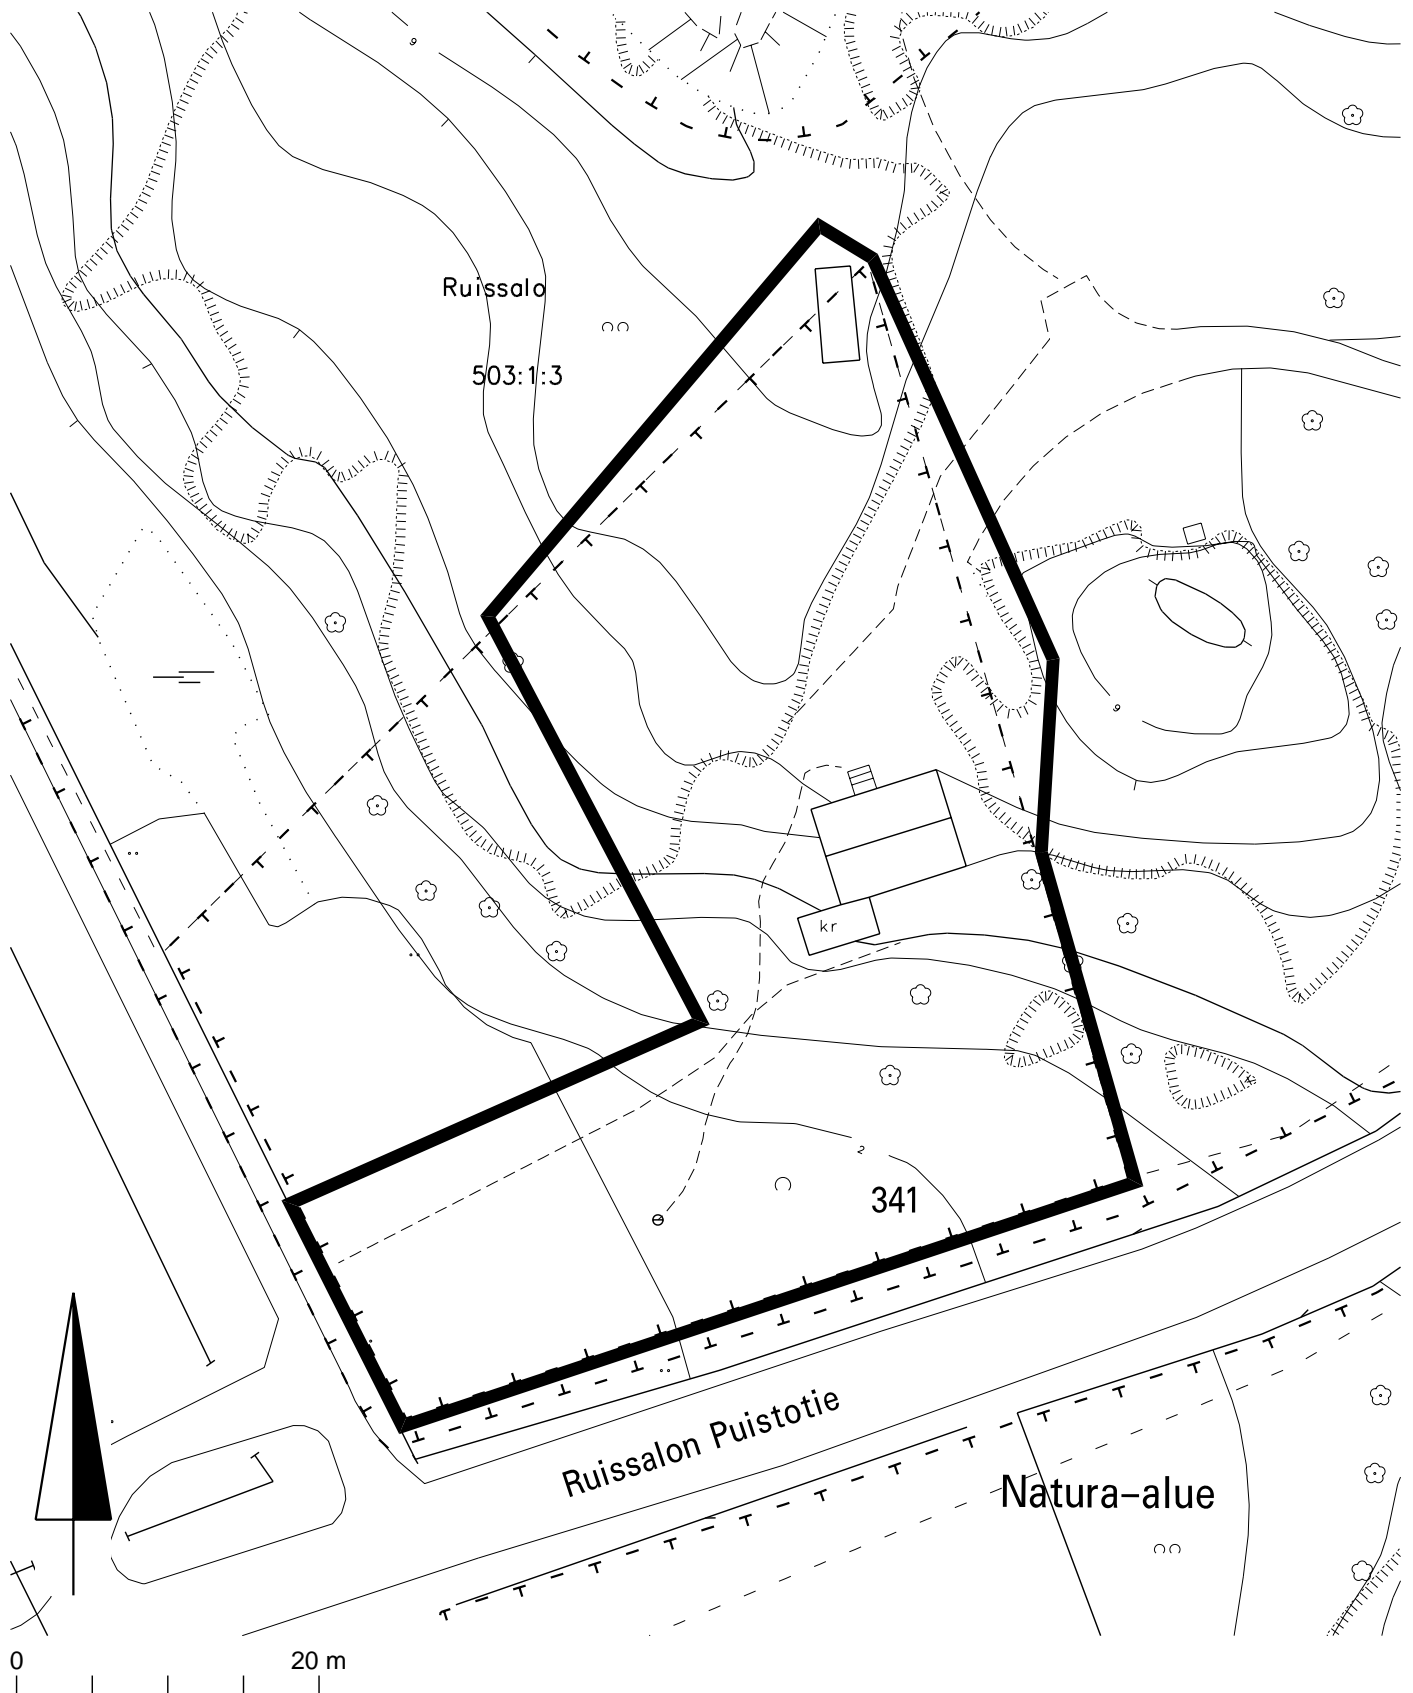

Osa Ruissalon kylän tilasta Ruissalo 1:3 (503:1:3), pinta-ala n. 2091 m²

turku  **KIINTEISTÖLIIKELAITOS**

KARTTA

M 192

VALMISTELIJA

Ilona Hervanto

PVM

1.6.2009

PIIRTÄJÄ

Riina Graan