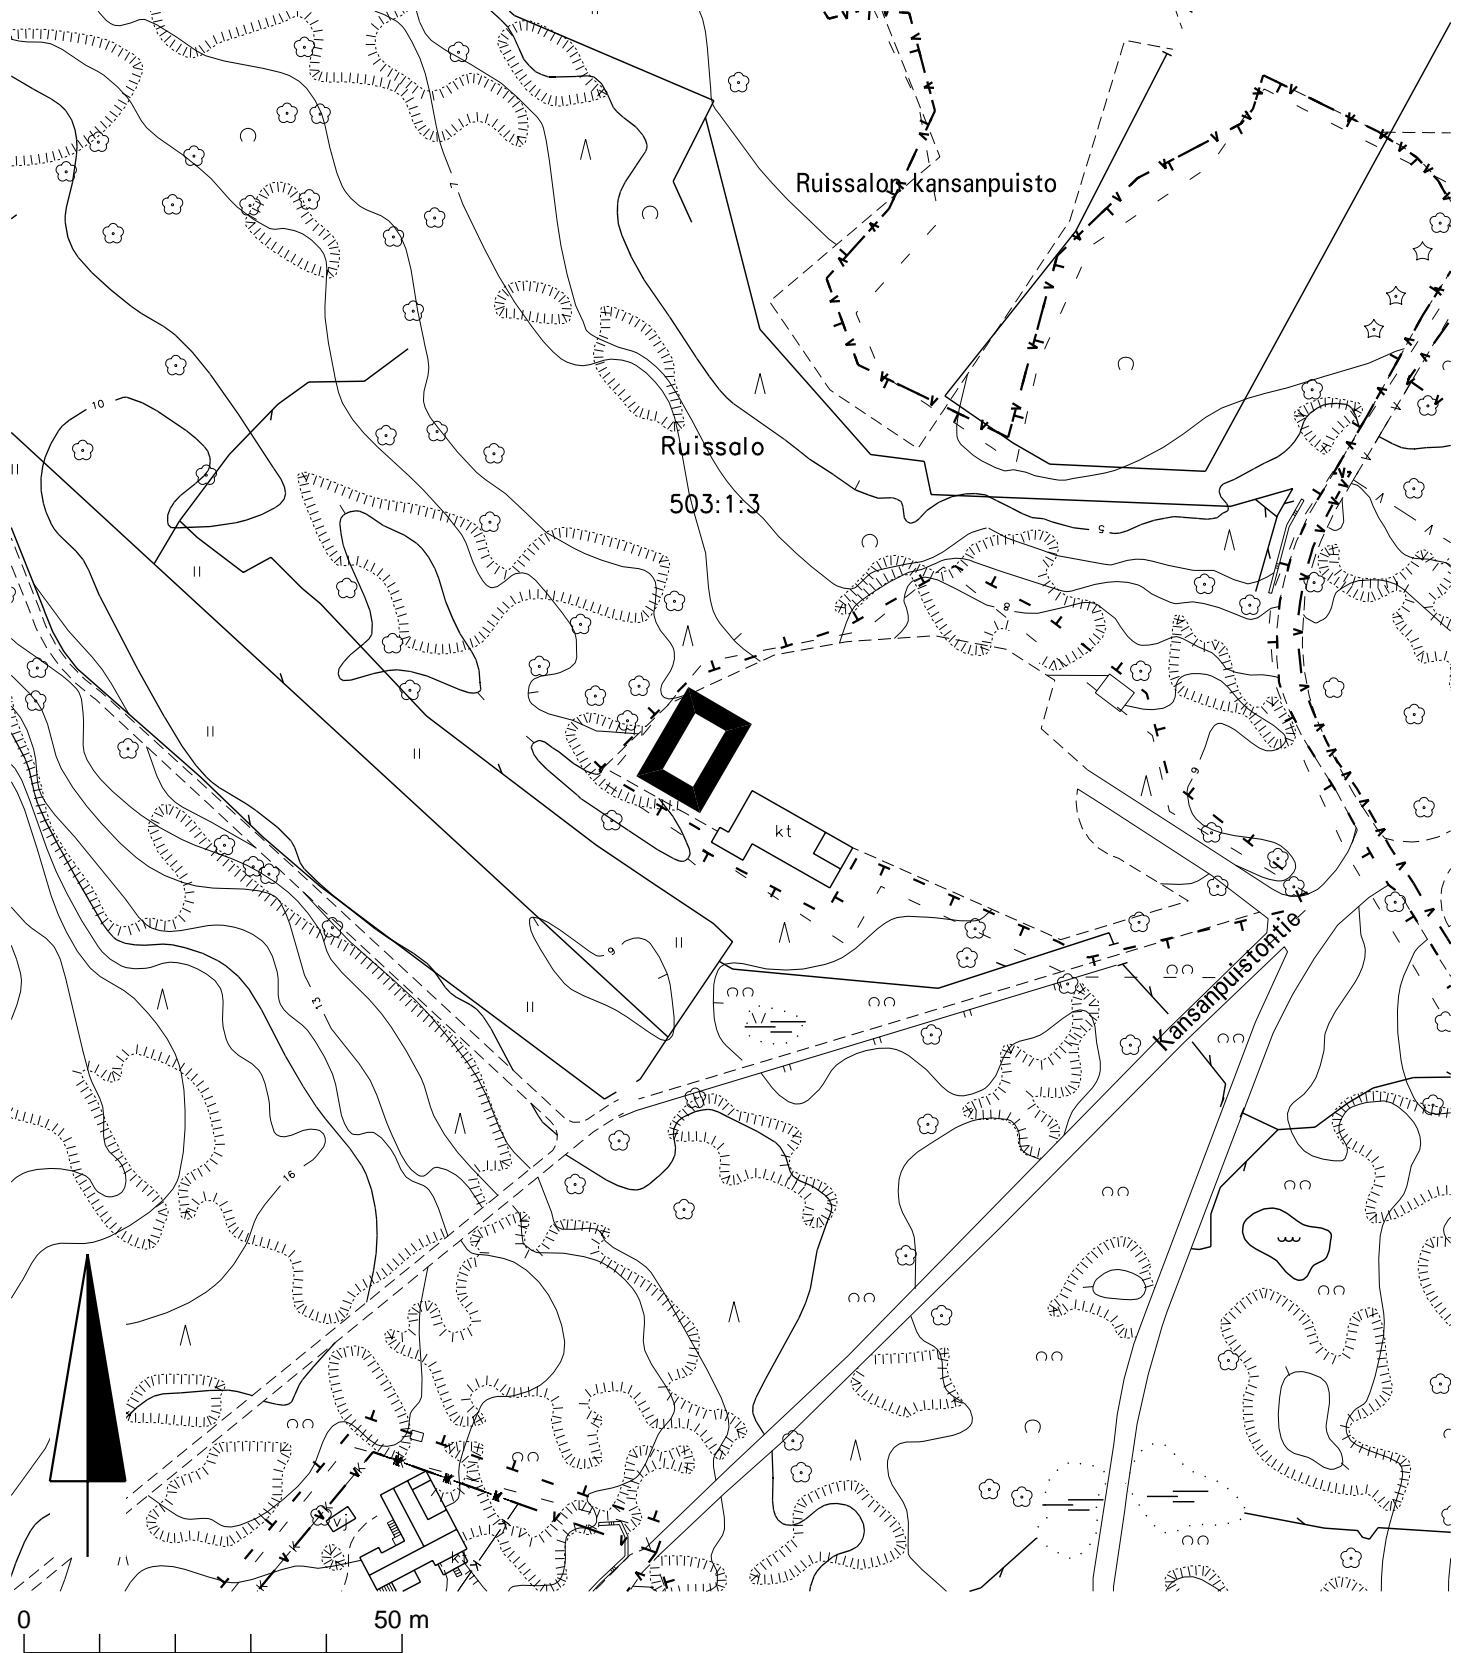

Osa Ruissalon kylän tilasta Ruissalo 1:3 (503:1:3), pinta-ala n. 80 m²

 KIINTEISTÖLIKELAITOS			
KARTTA	M 186	VALMISTELIJA	Timo Nurmi
PVM	26.5.2009	PIIRTAJA	Riina Graan