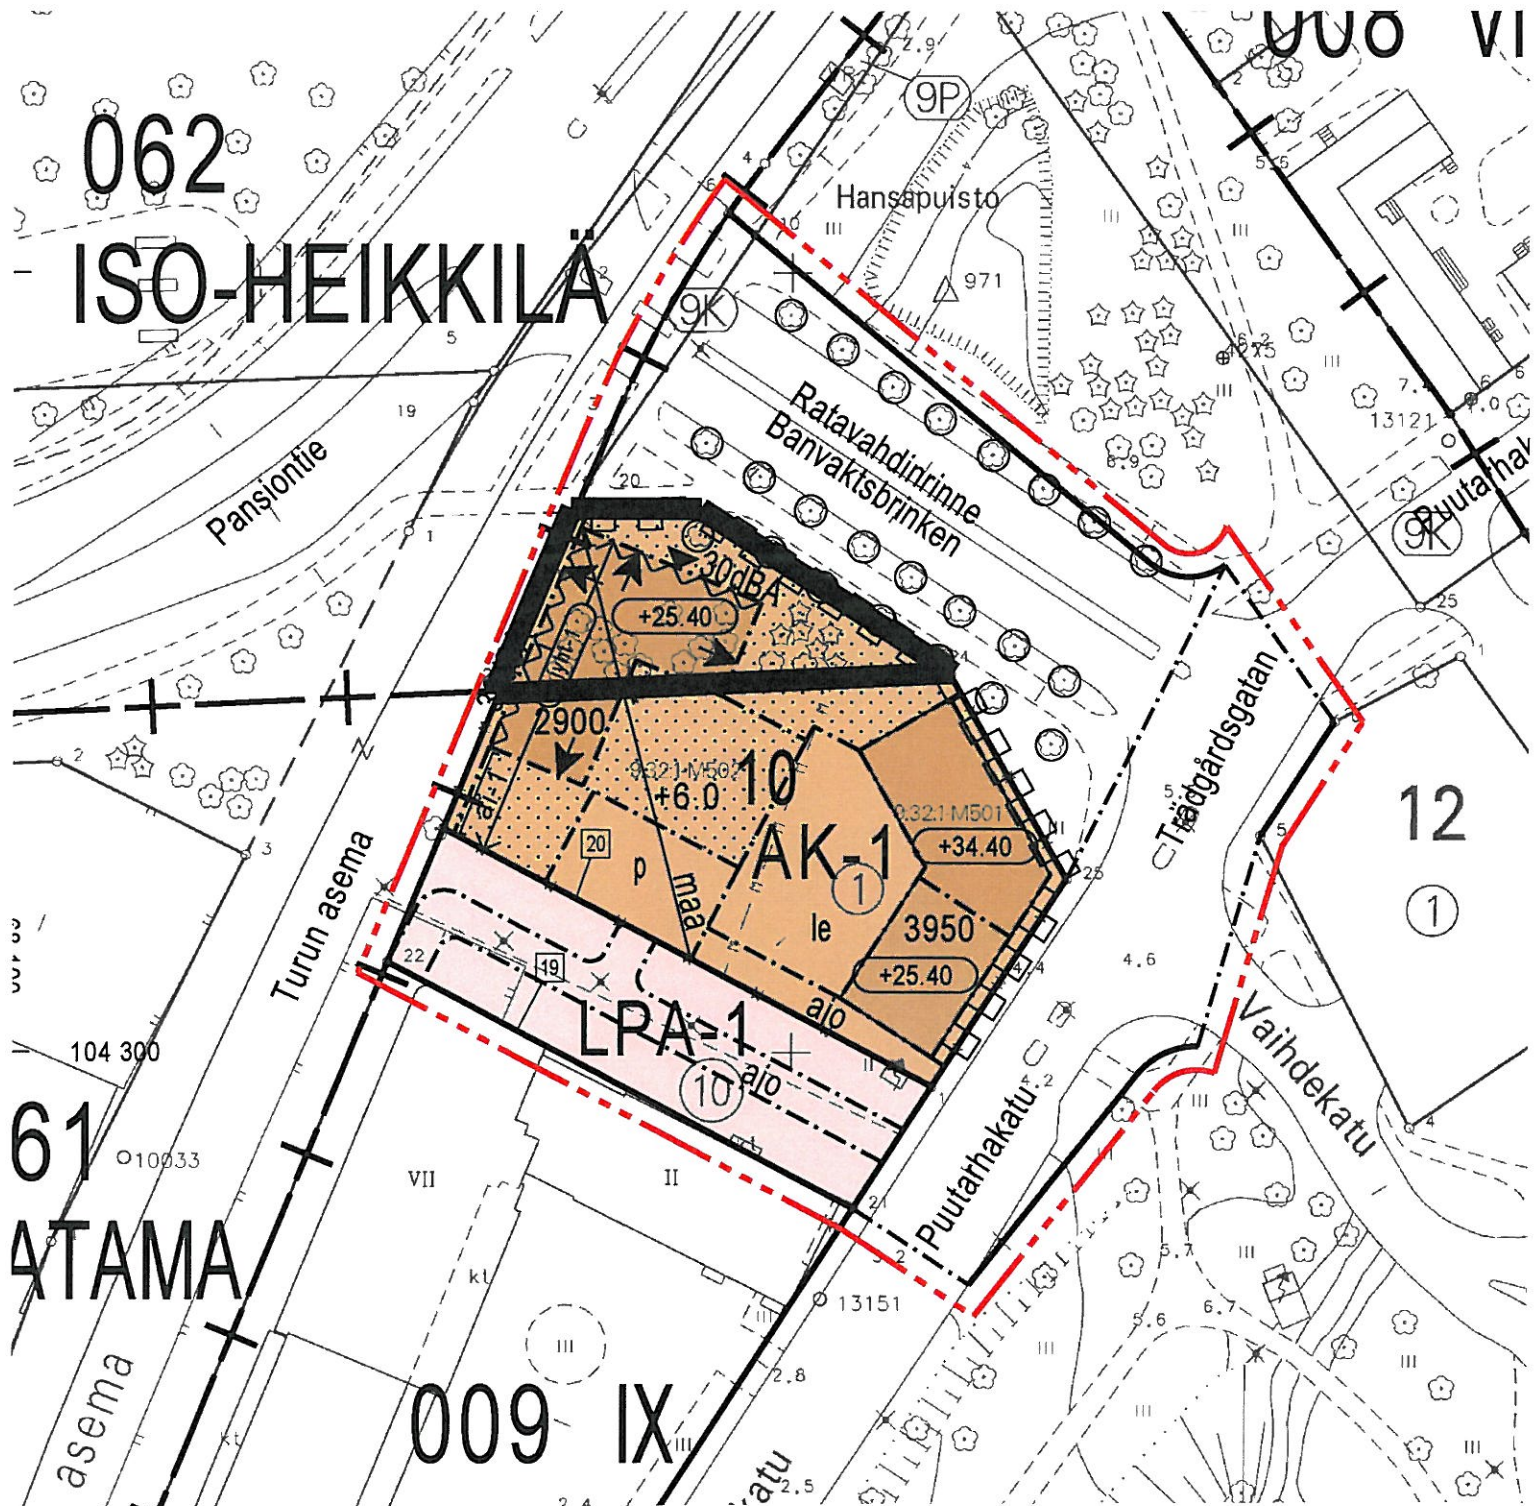

 Määräala Turun kaupungin kylän tilasta Puolala 3:0 (514:3:0), pinta-ala 815 m²

turku  KIINTEISTÖLIKELAITOS

KARTTA M 195

VALMISTELIJA

Riku Korhonen

PVM 2.6.09

PIIRTÄJÄ

Riina Graan