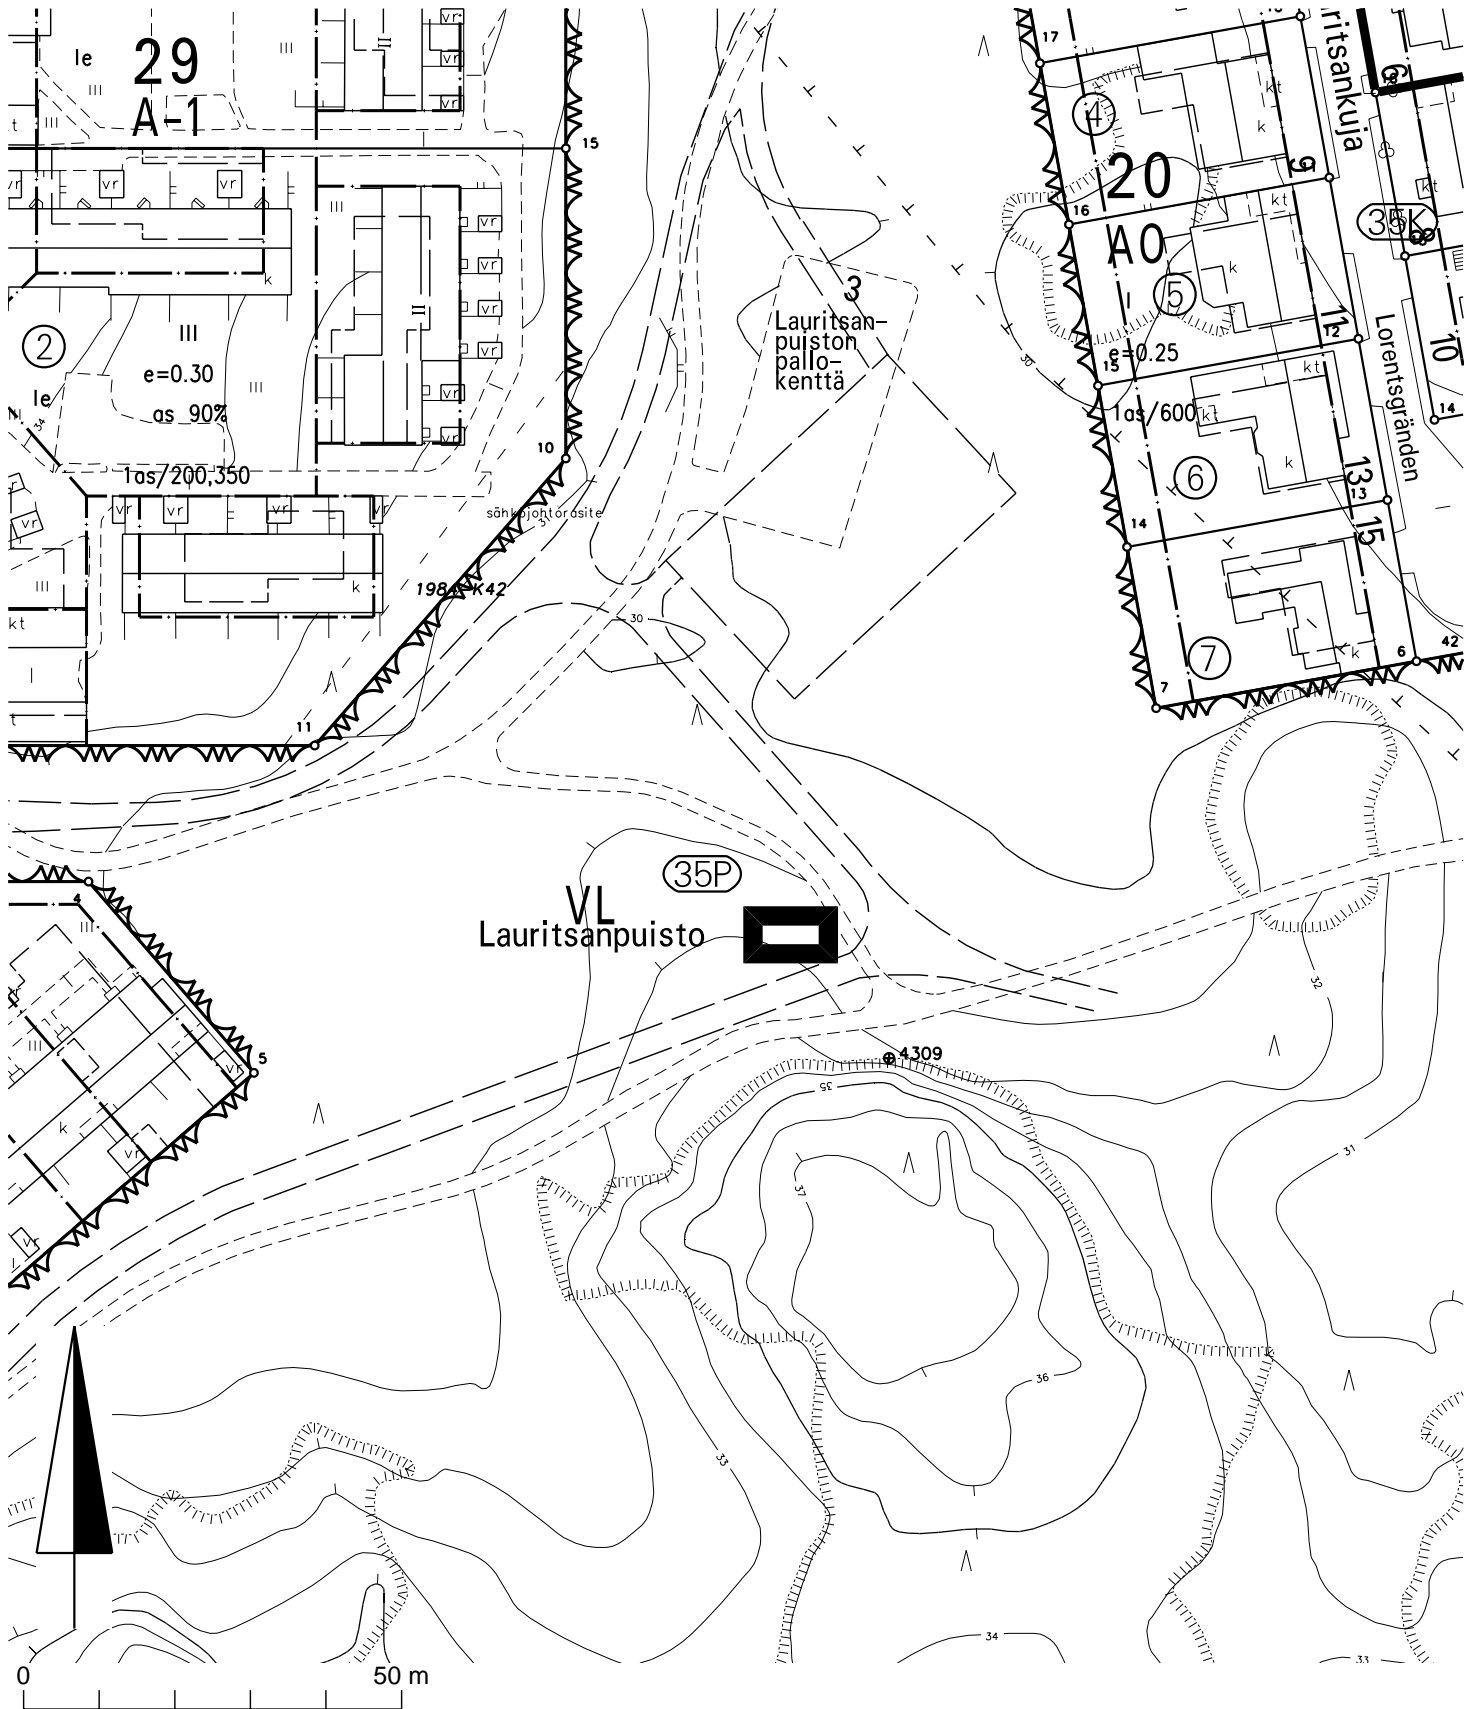

Osa yleistä aluetta Koivula 35P (35-9903-0), pinta-ala n. 50 m²

turku  KIINTEISTÖLIKELAITOS

KARTTA M 182

VALMISTELIJA

Timo Nurni

PVM

25.5.2009

PIIRTÄJÄ