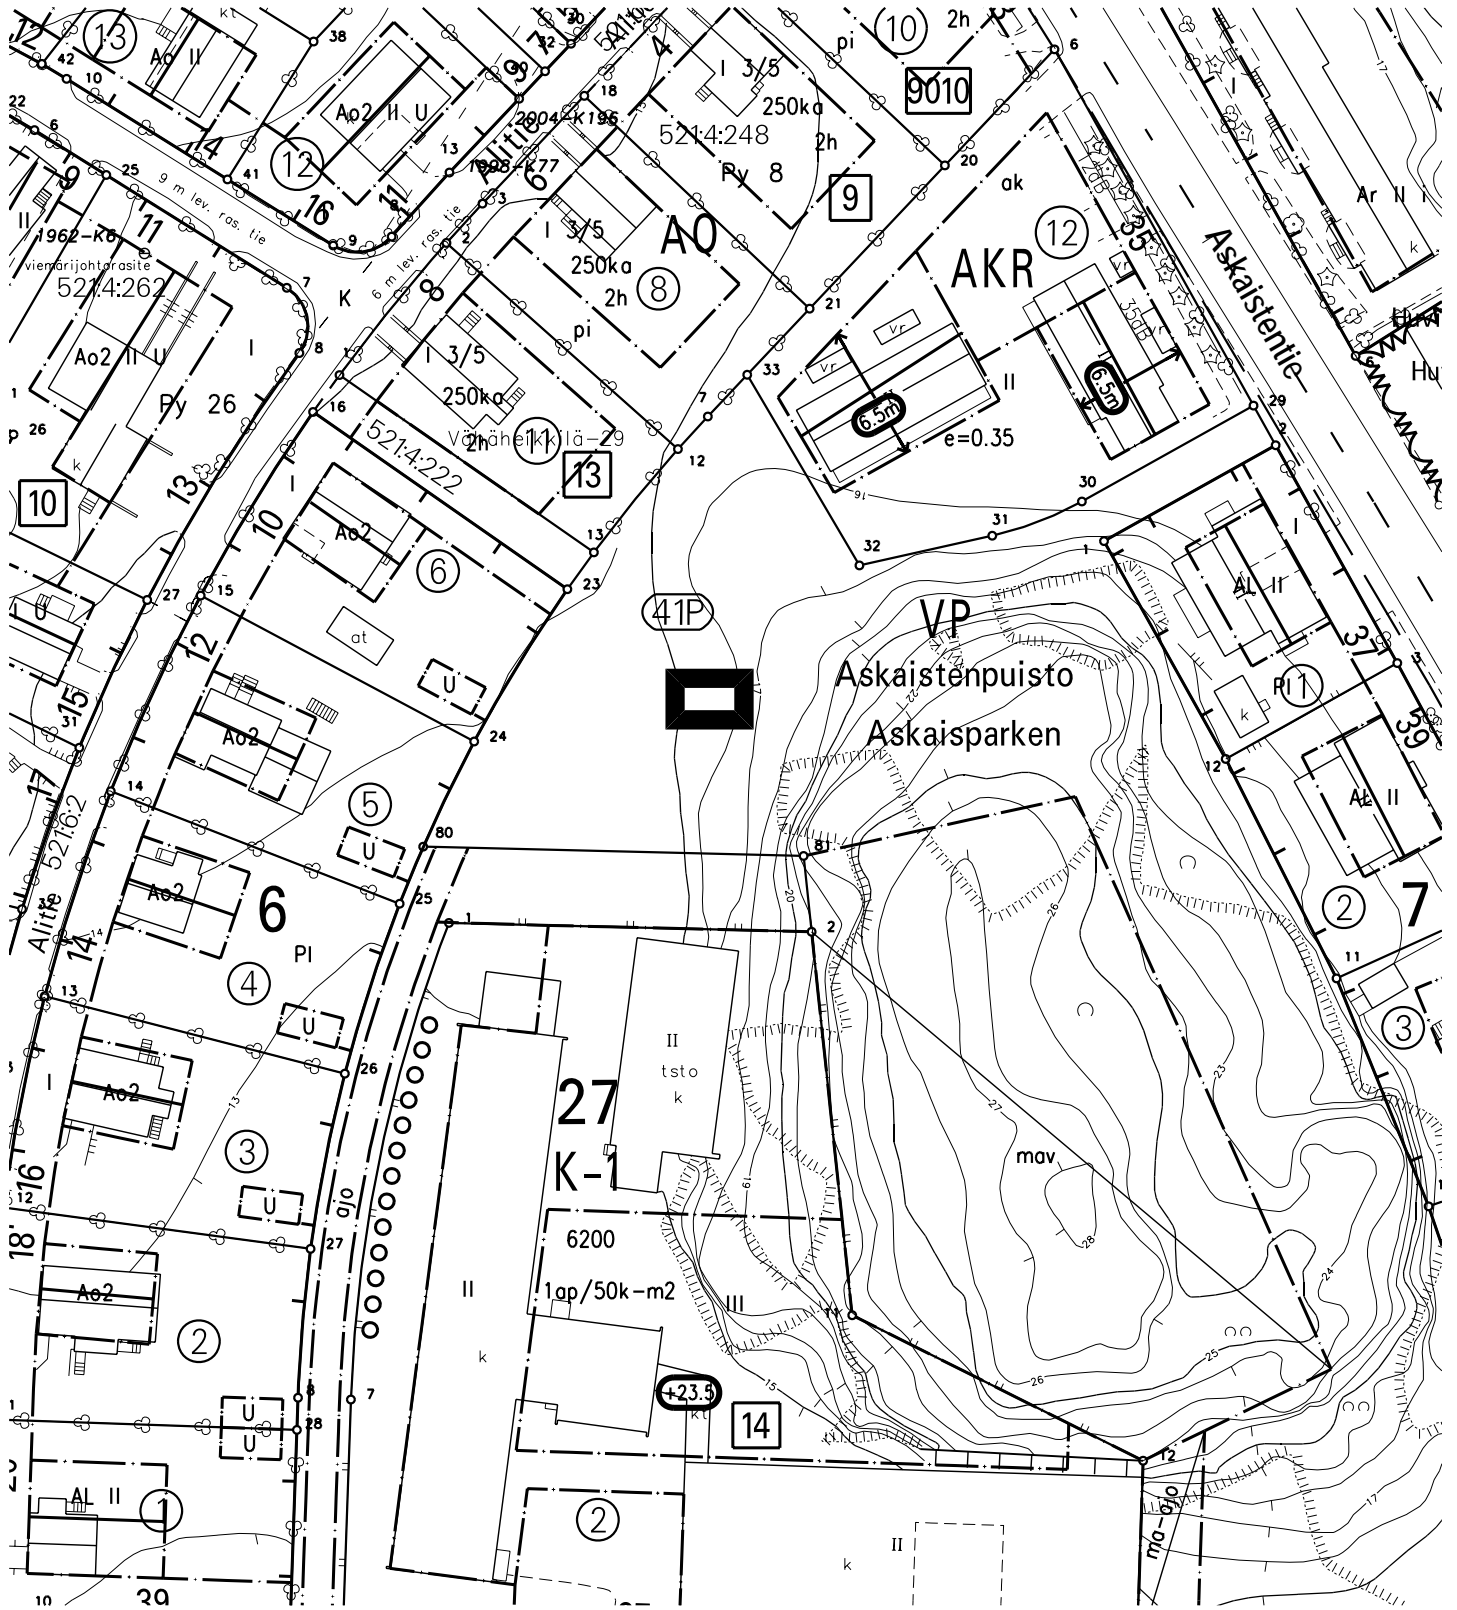

 Osa yleistä aluetta Vähäheikkilä 41P (41-9903-0), pinta-ala n. 50 m²

 KIINTEISTÖLIIKELAITOS			
KARTTA	M 183	VALMISTELIJA	Timo Nurmi
PVM	25.5.2009	PIIRTAJA	Riina Graan