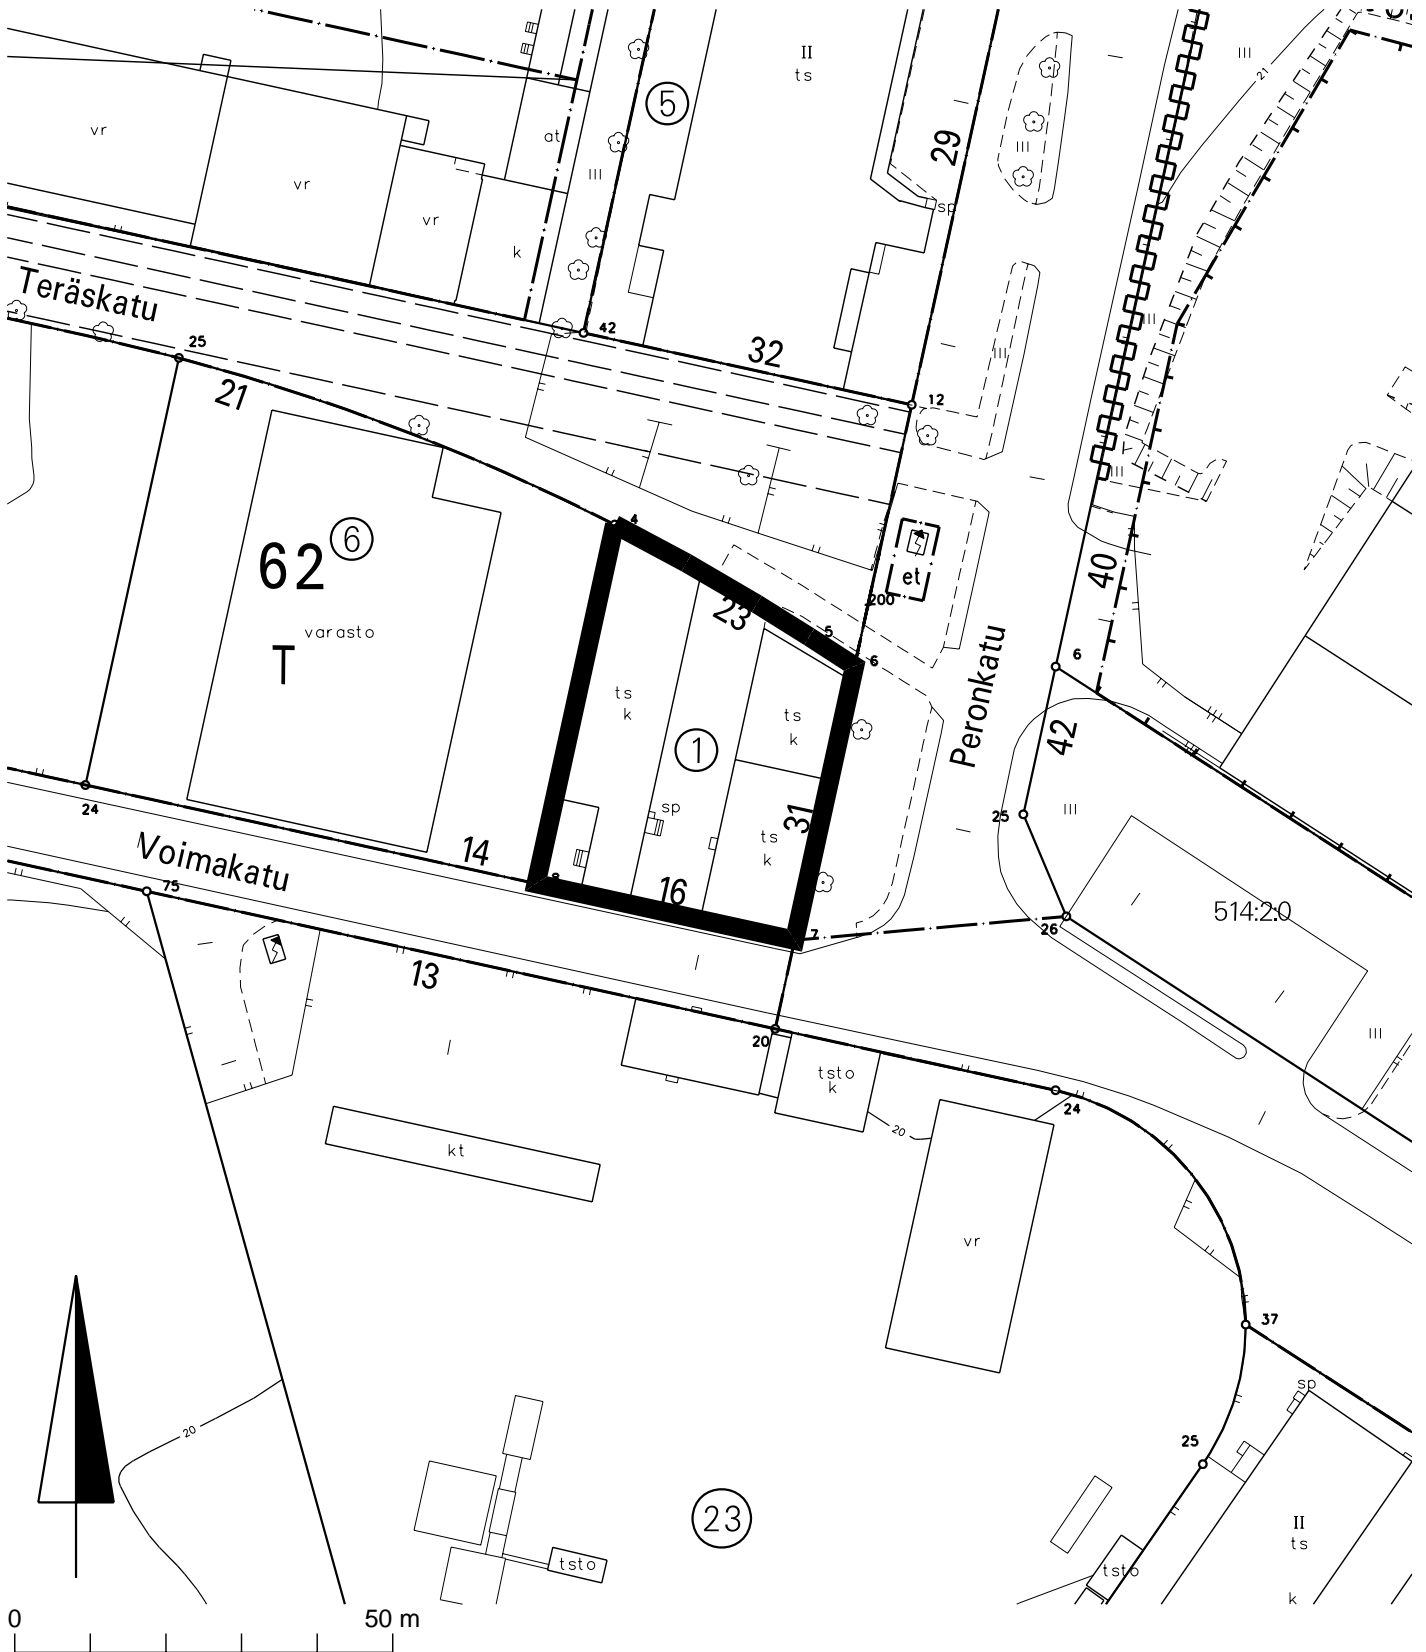

■ Tontti Itäharju-62-1 (12-62-1), pinta-ala 1513 m²

turku  KIINTEISTÖLIKELAITOS	
KARTTA M 181	VALMISTELIJA Timo Nurmi
PVM 19.5.2009	PIIRTÄJÄ Riina Graan