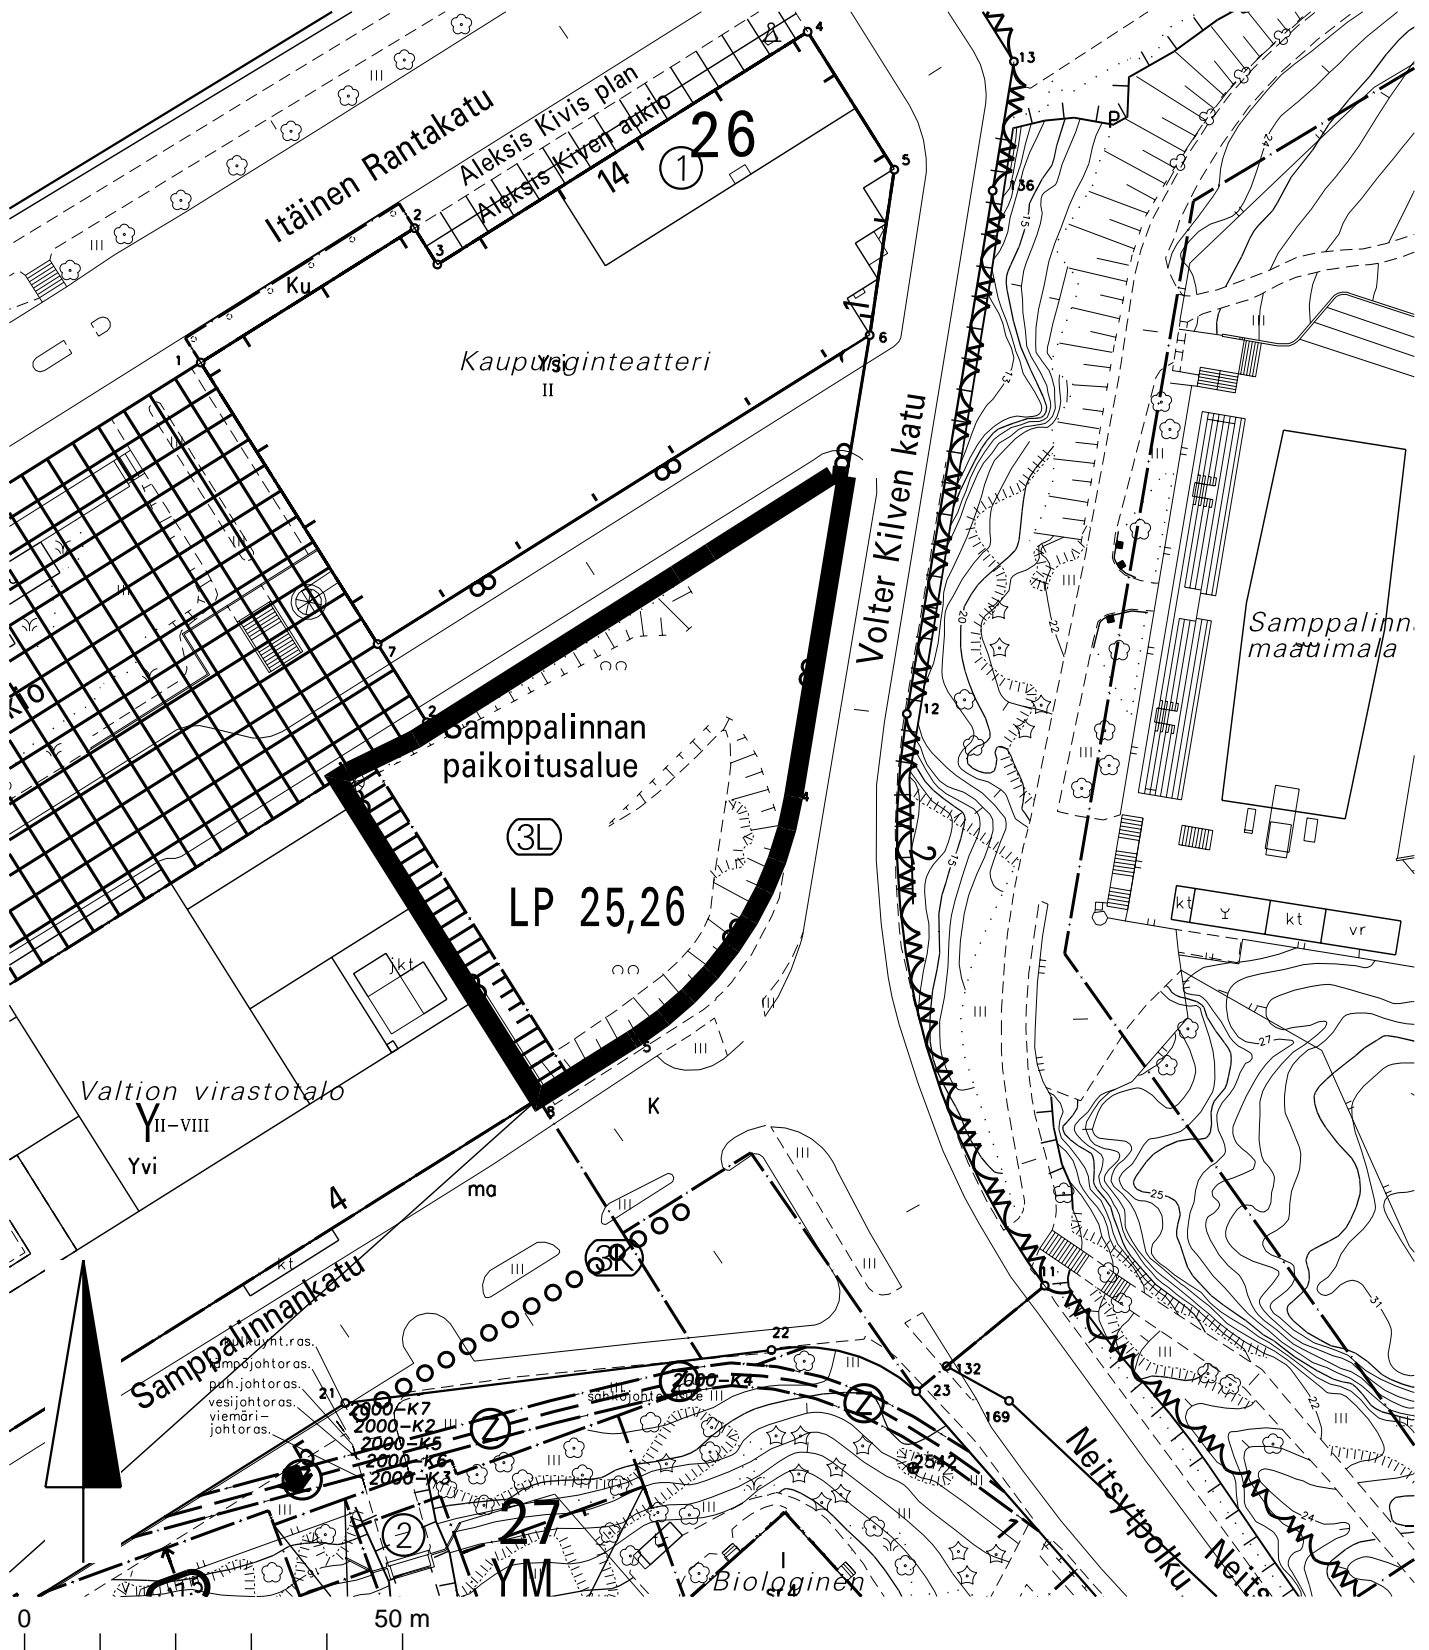

Osa yleistä aluetta 3L (3-9906-0), pinta-ala n. 2763 m²

turku  KIINTEISTÖLIKELAITOS

KARTTA M 172

VALMISTELIJA Timo Nurmi

PVM 29.4.2009

PIIRTAJÄ Riina Graan