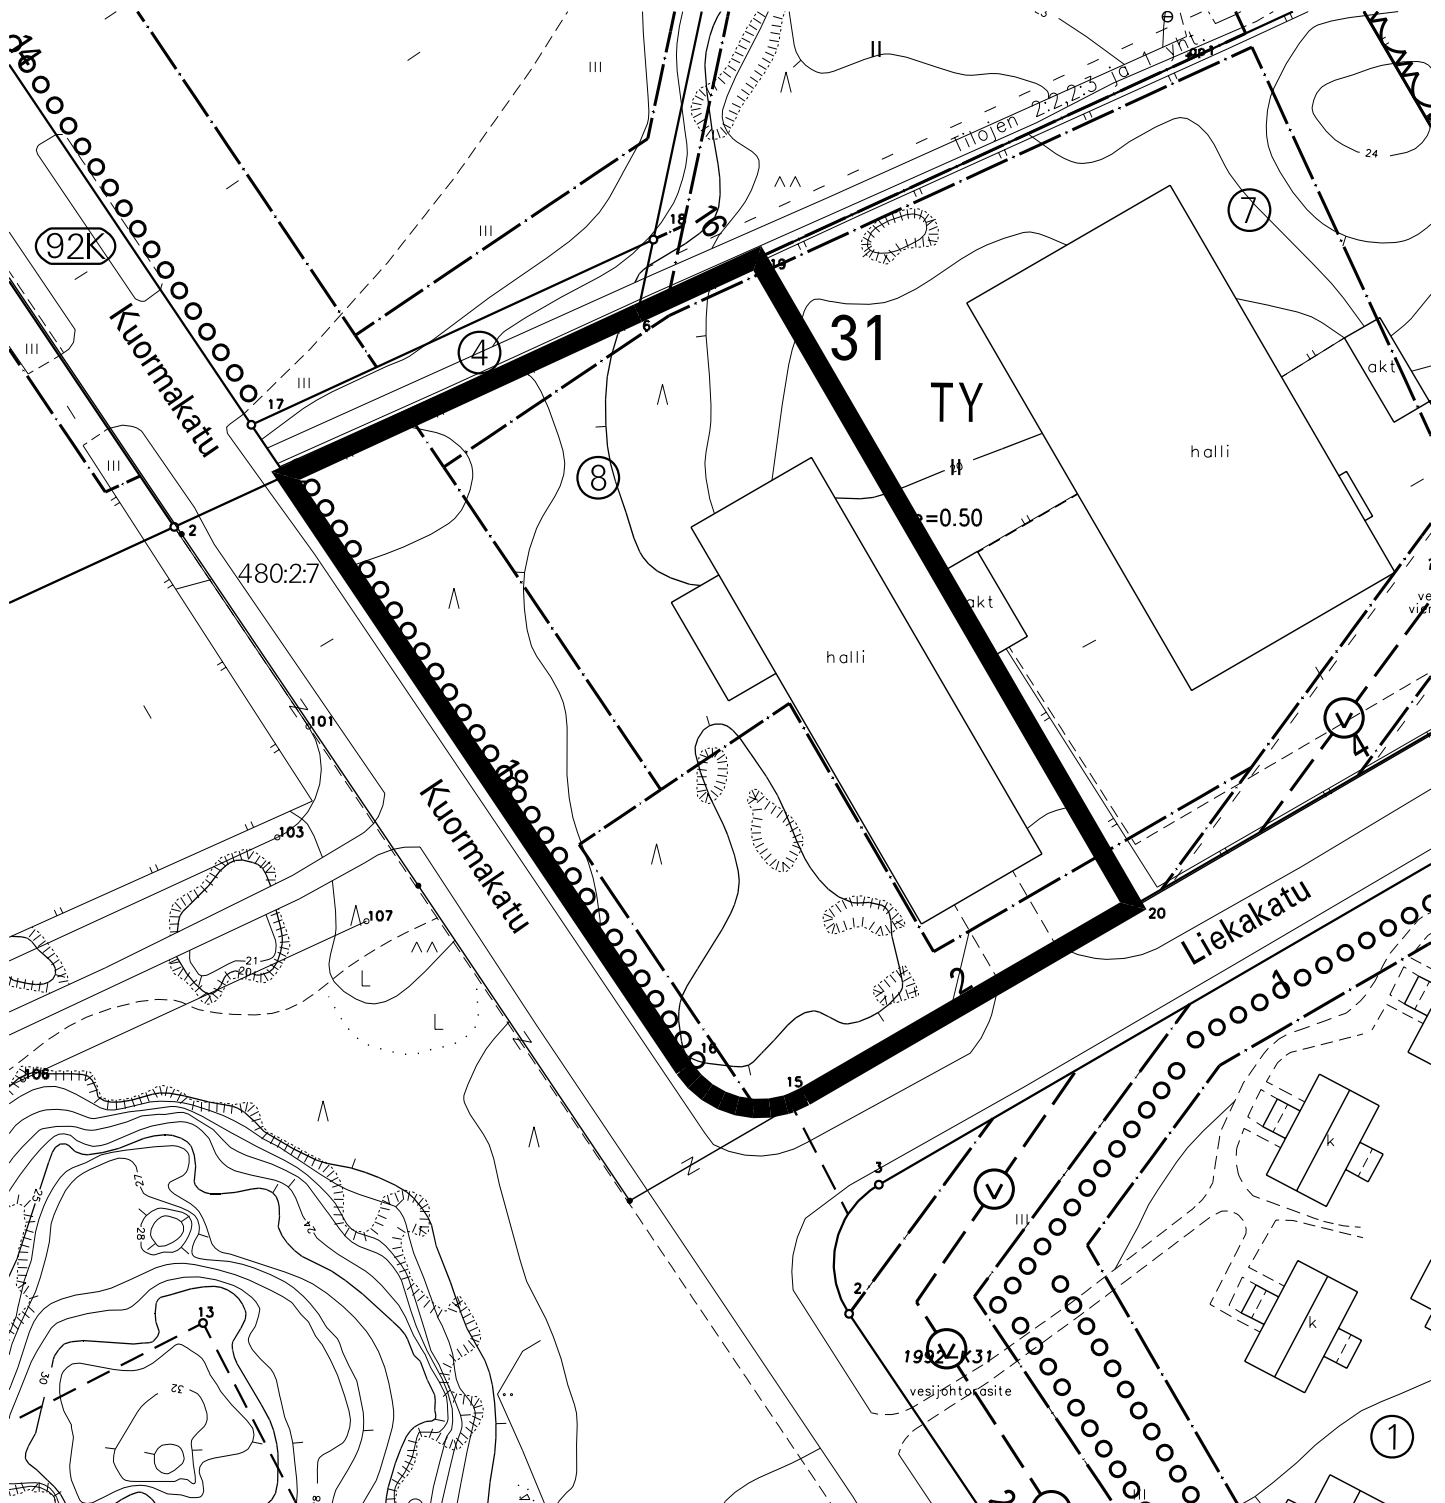


 Tontti Oriketo-31-8 (92-31-8), pinta-ala 6600 m²

 1:1000	TURUN KAUPUNKI KIINTEISTÖLIIKELAITOS			
	KARTTA M 149	PVM 15.4.2009	LKM 4	
	VALMISTELIJA Timo Nurmi	PIIRTÄJÄ Riina Graan		