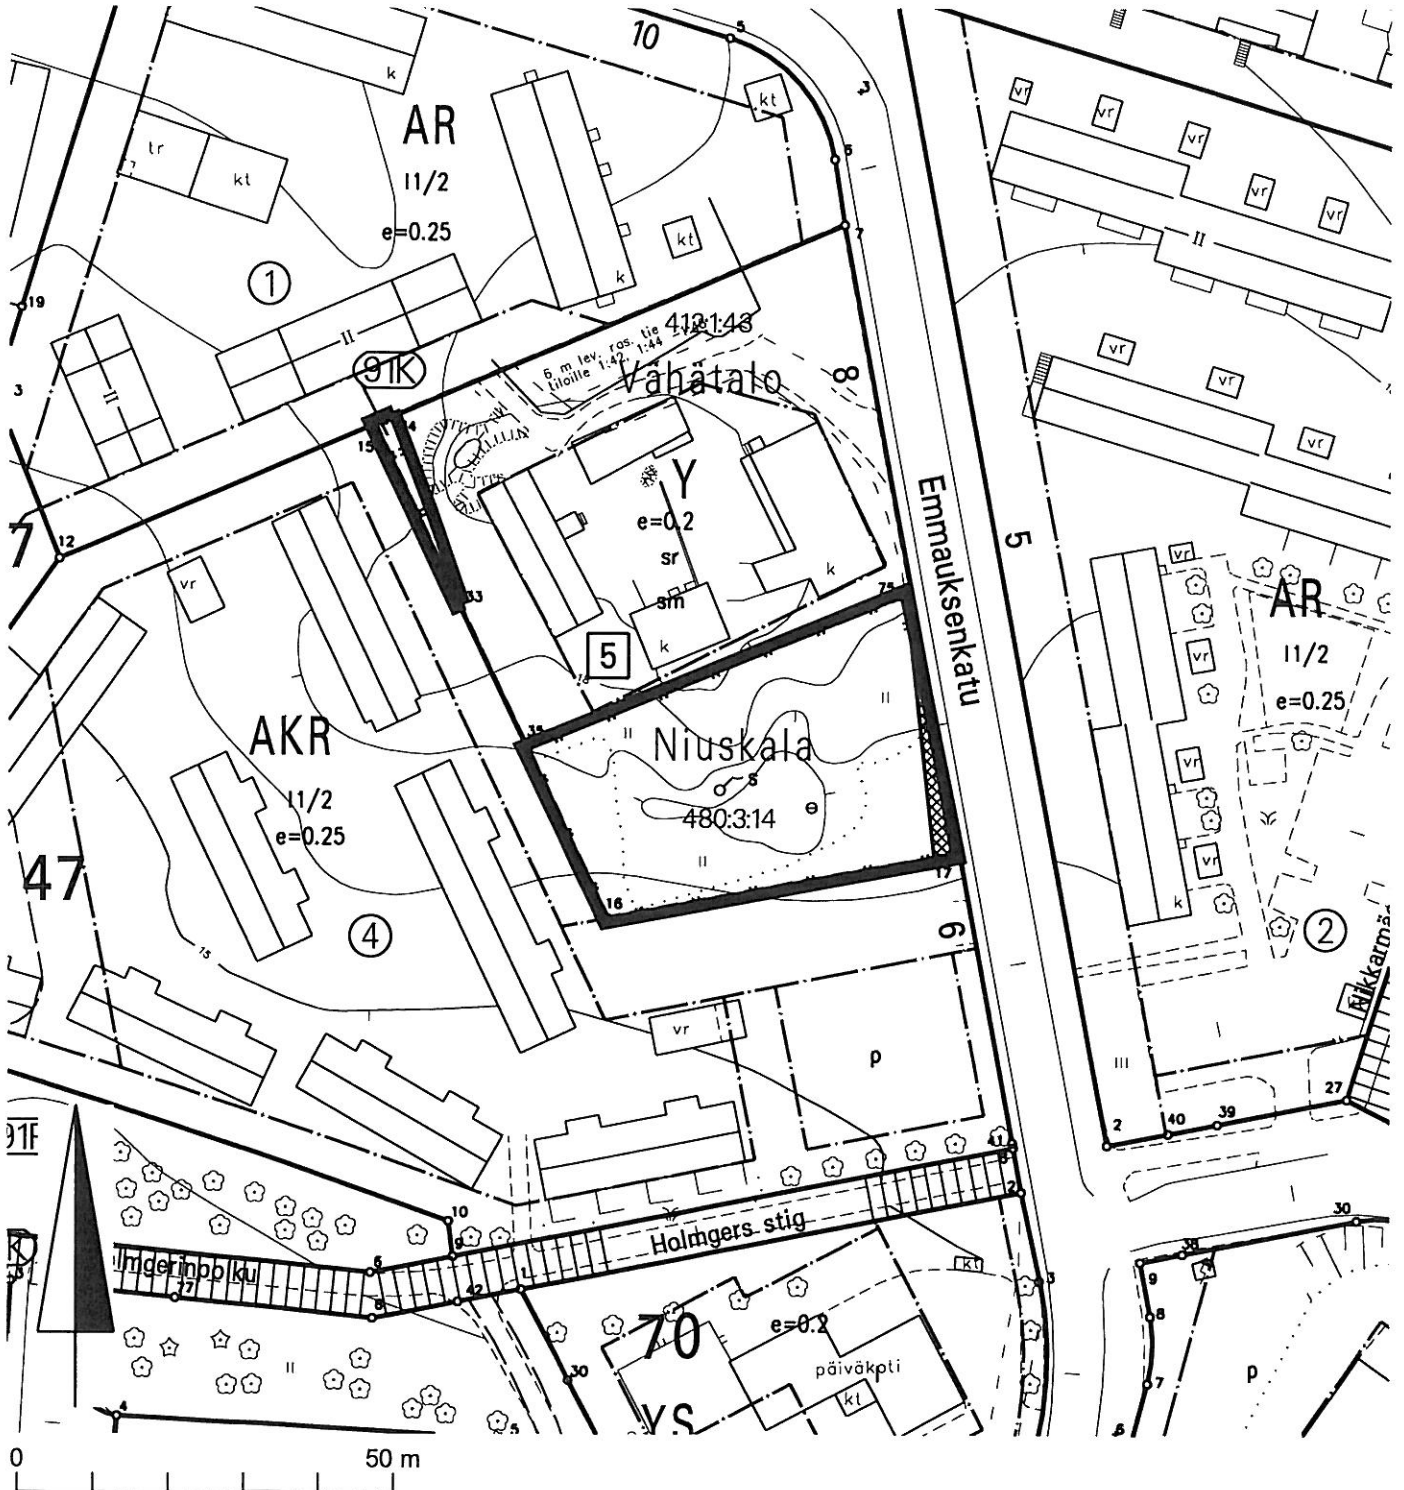

Määräala yleistä aluetta Röntämäki 91K (91-9901-0),
Määräala Niuskalan kylän tilasta Niuskala 3:14 (480:3:14),

pinta-ala 34 m²
pinta-ala 1491 m²

yhteensä 1525 m²

Perustettu kulkuyhteysrasite

turku KIINTEISTÖLIIKELAITOS

KARTTA M 177

VALMISTELIJA Riku Korhonen

PVM 11.5.2009

PIIRTÄJÄ Riina Graan