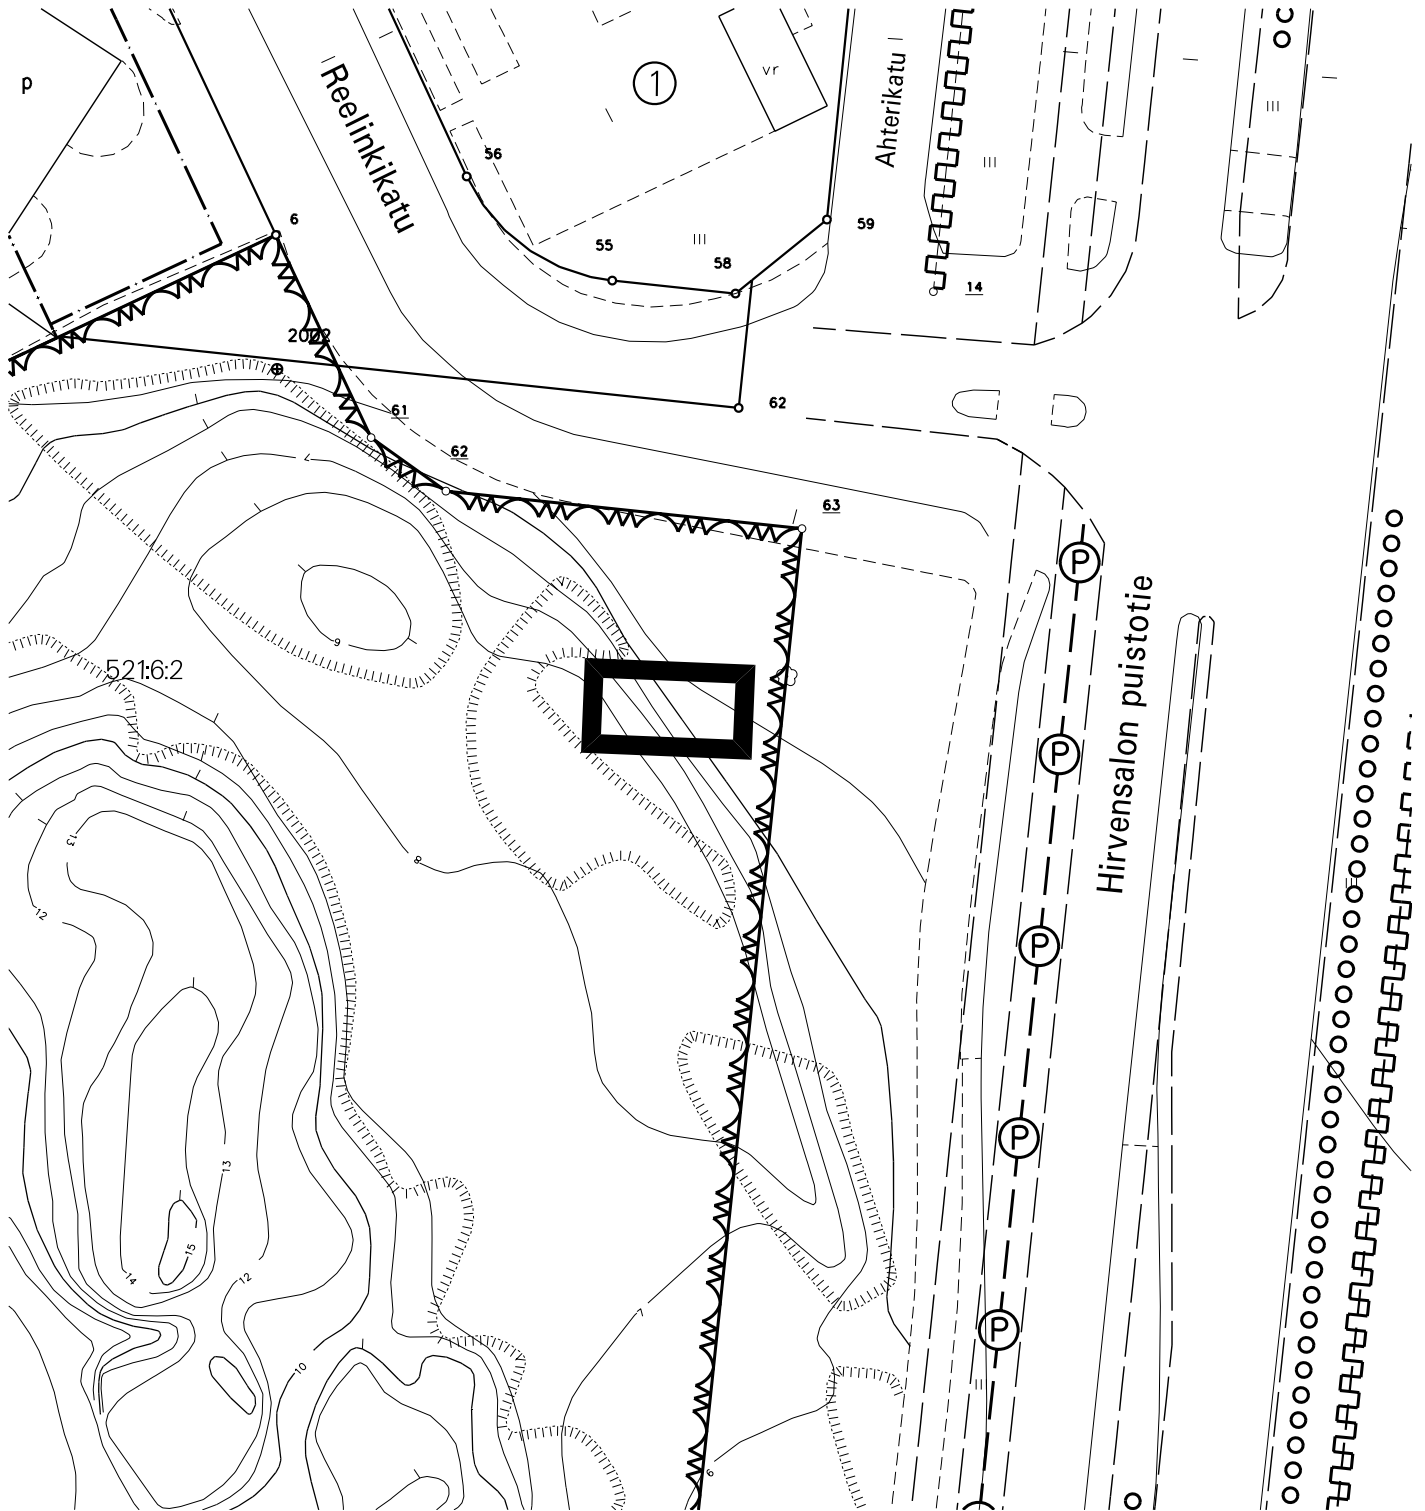

Pihlajaniemen kaupunginosa

 Osa Vähäheikkilän kylän tilasta Korppolainen 6:2 (521:6:2), pinta-ala n. 50 m²

 1:500	TURUN KAUPUNKI KIINTEISTÖLIIKELAITOS			
	KARTTA M 159	PVM 22.4.2009	LKM 2	
	VALMISTELIJA Timo Nurmi	PIIRTÄJÄ Riina Graan		