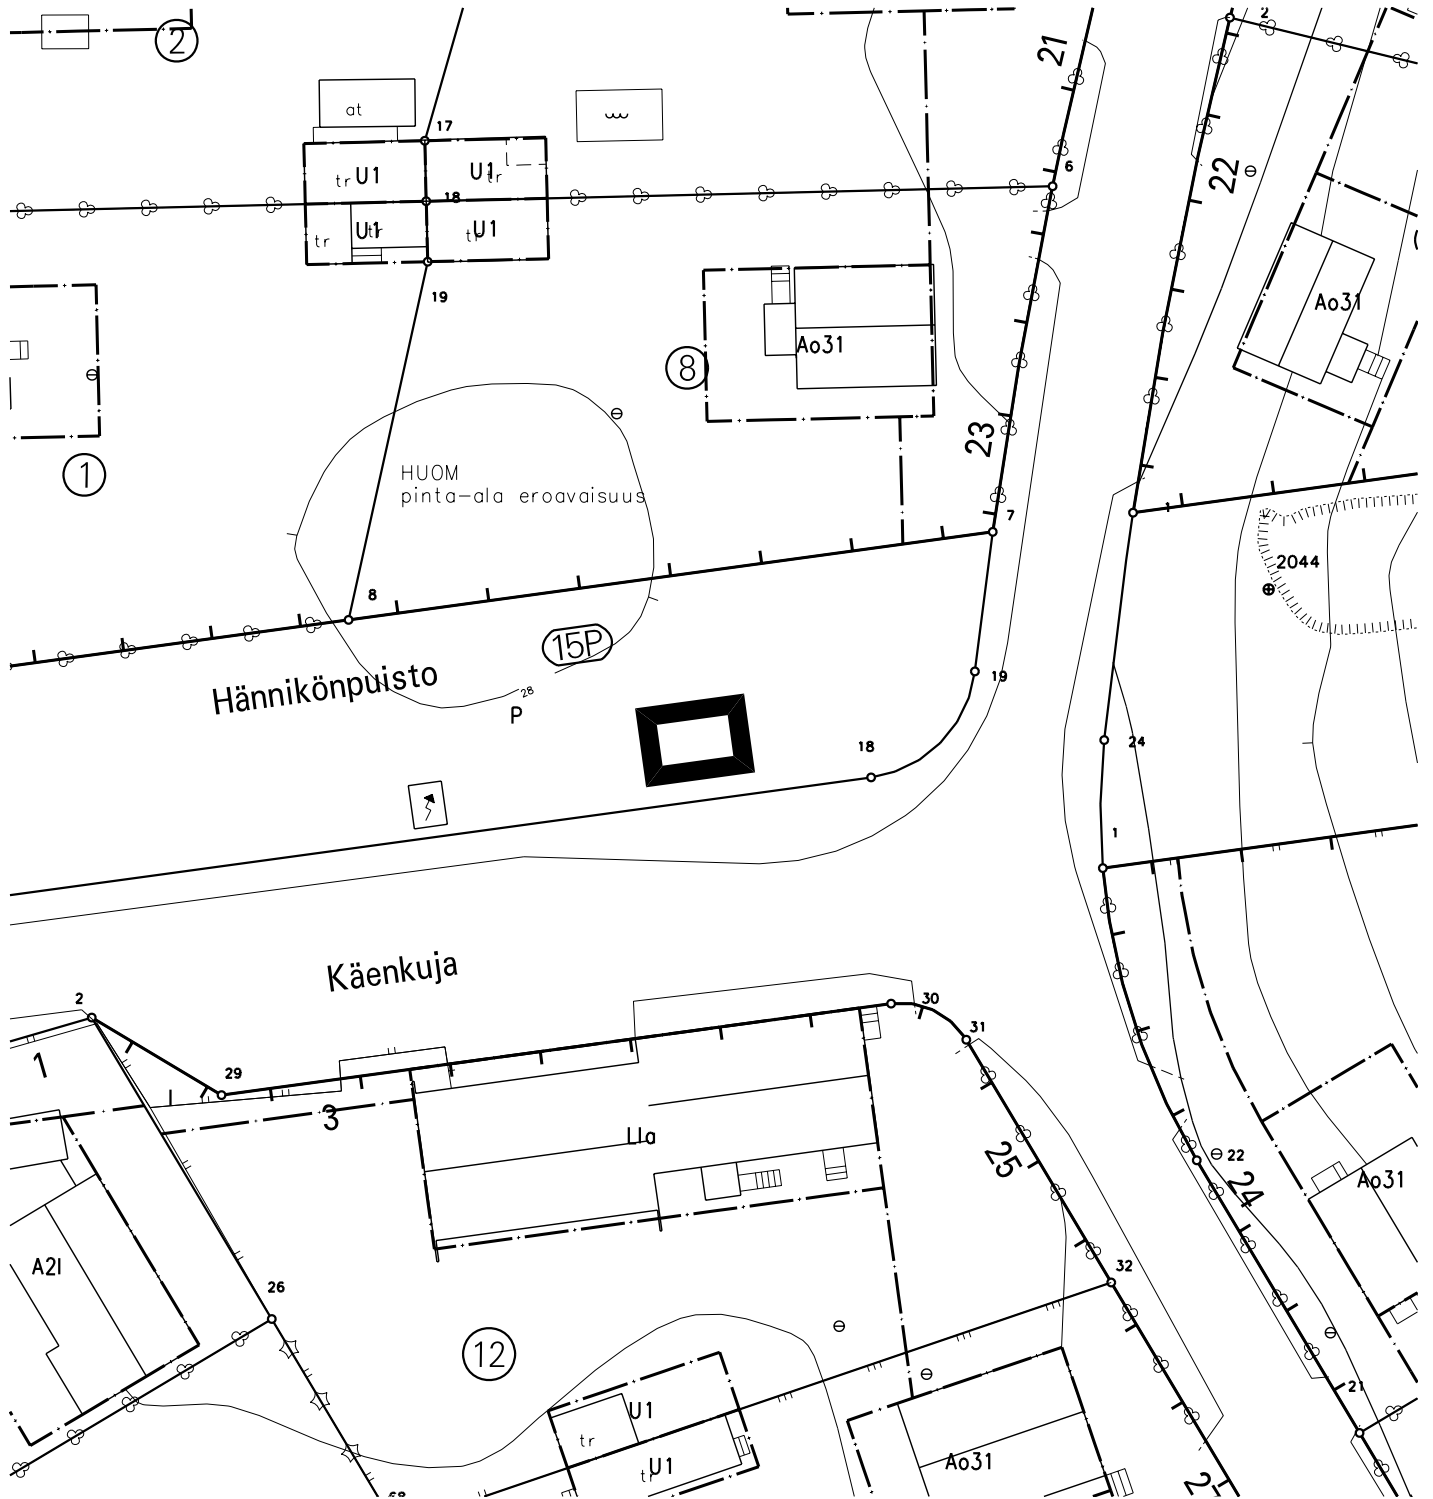

 Osa yleistä aluetta Pääskylvuori 15P (15-9903-0), pinta-ala n 24 m²

| | | | | |
|--|---|----------------------|-------|---|
|  1:500 | TURUN KAUPUNKI KIINTEISTÖLIIKELAITOS | | |  |
| | KARTTA M 157 | PVM 21.4.2009 | LKM 2 | |
| | VALMISTELIJA Timo Nurmi | PIIRTÄJÄ Riina Graan | | |