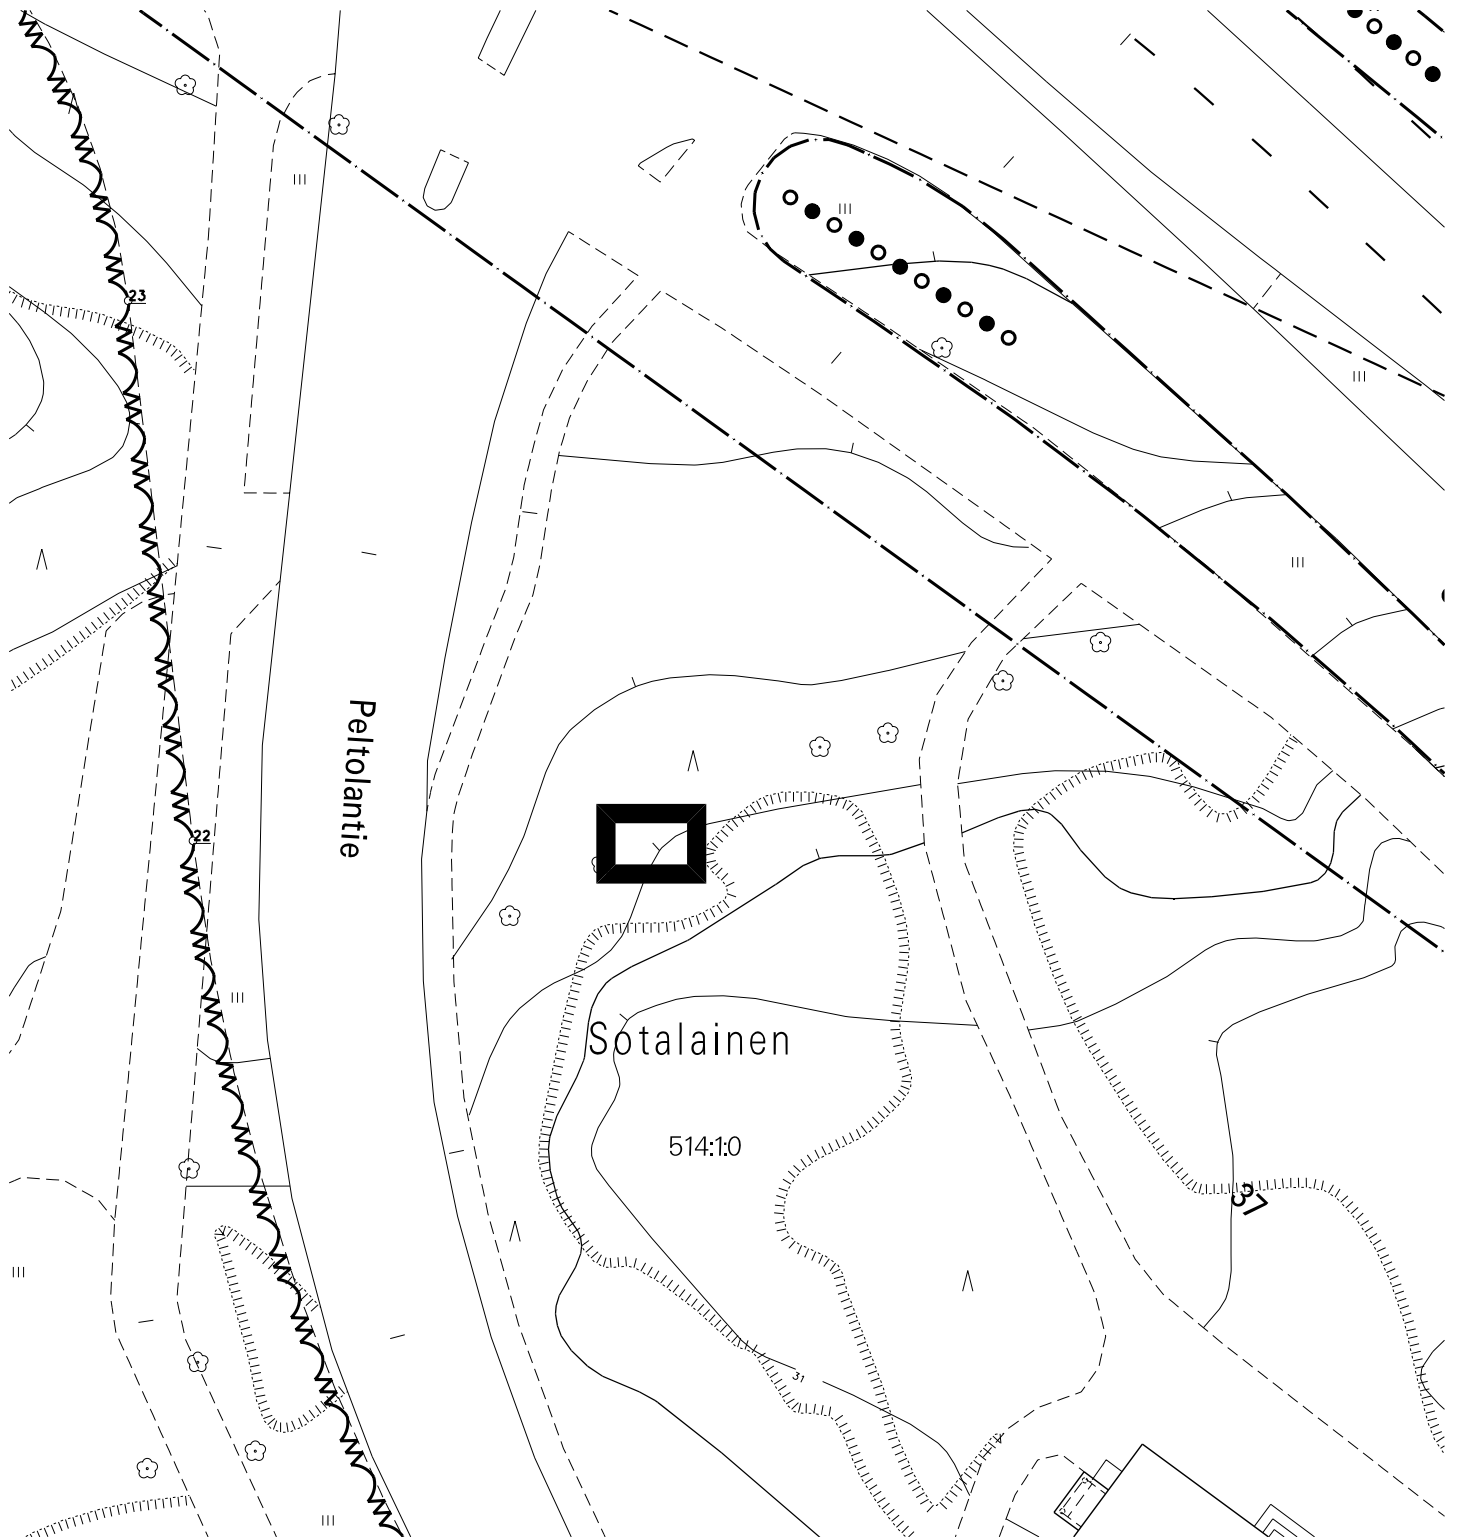

Luolavuoren kaupunginosa

 Osa Turun kaupungin kylän tilasta Sotalainen 1:0 (541:1:0), pinta-ala n. 24 m²

 1:500	TURUN KAUPUNKI KIINTEISTÖLIIKELAITOS			
	KARTTA M 155	PVM 21.4.2009	LKM 2	
	VALMISTELIJA Timo Nurmi	PIIRTÄJÄ Riina Graan		