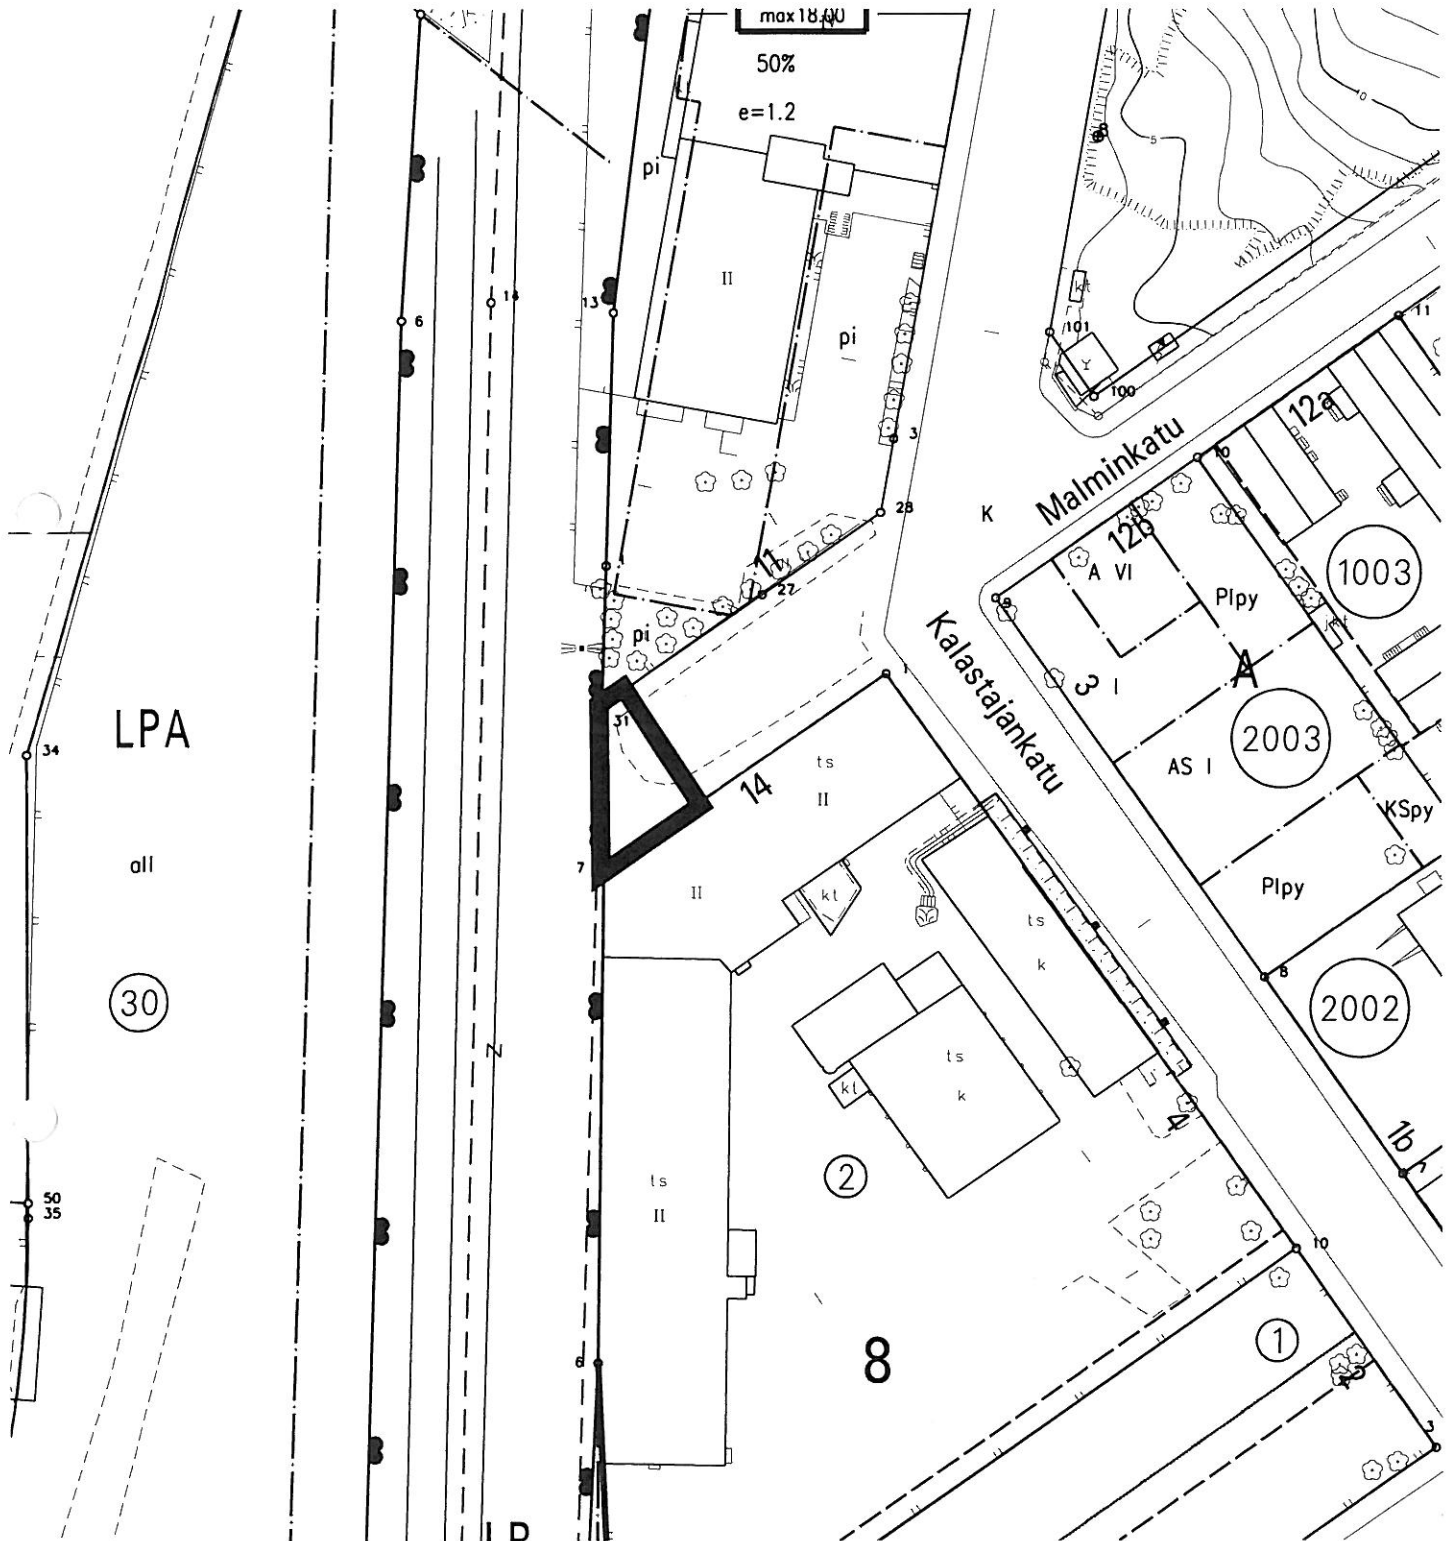

Osa yleistä aluetta 9K (9-9901-0), pinta-ala n. 167 m²

1:1000

TURUN KAUPUNKI KIINTEISTÖLIIKELAITOS

KARTTA M3

PVM 12.1.2009

LKM 2+1

VALMISTELIJA Timo Nurmi

PIIRTÄJÄ Riina Graan