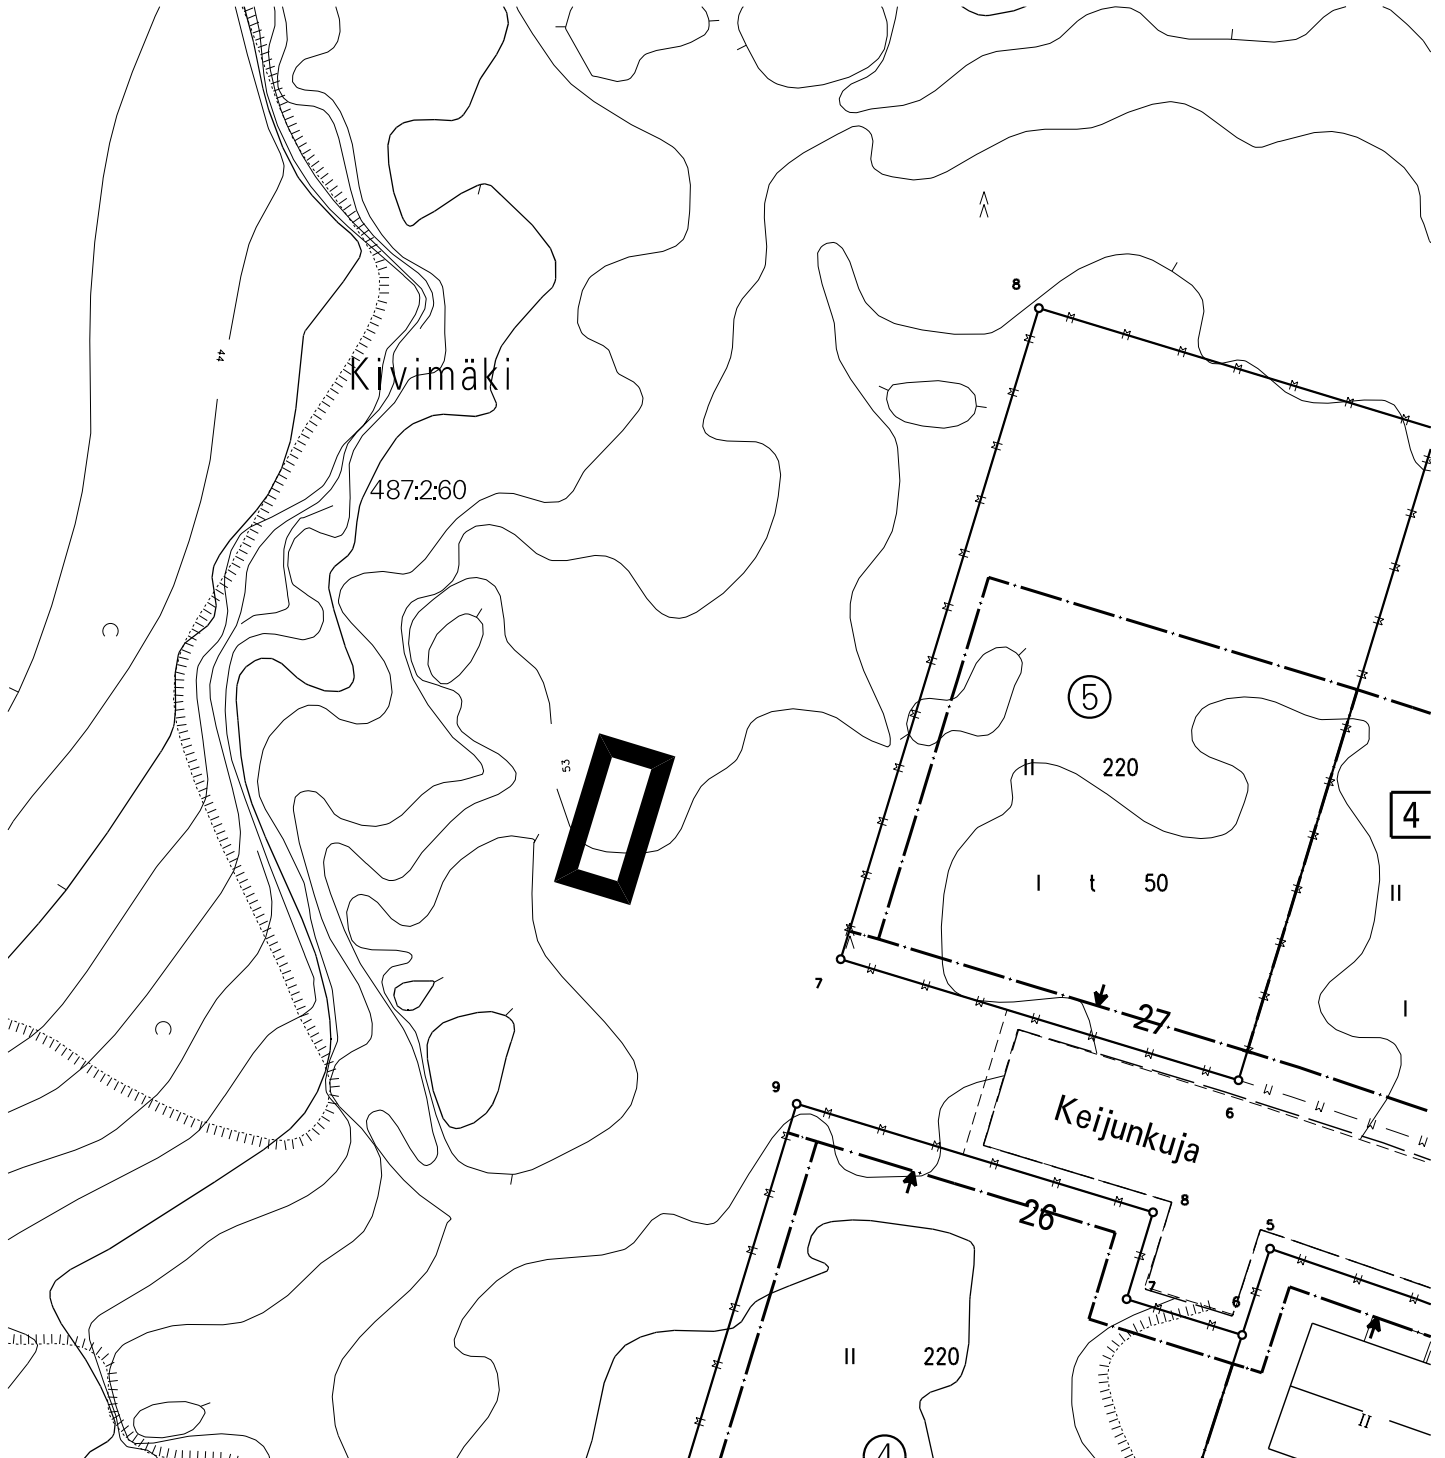

Yli-Maarian kaupunginosa

Osa Paimalan kylän tilasta Kivimäki 2:60 (487:2:60), pinta-ala n36 m²

 1.500	TURUN KAUPUNKI KIINTEISTÖLIIKELAITOS			
	KARTTA M 154	PVM 21.4.2009	LKM 2	
	VALMISTELIJA Timo Nurmi	PIIRTÄJÄ Riina Graan		