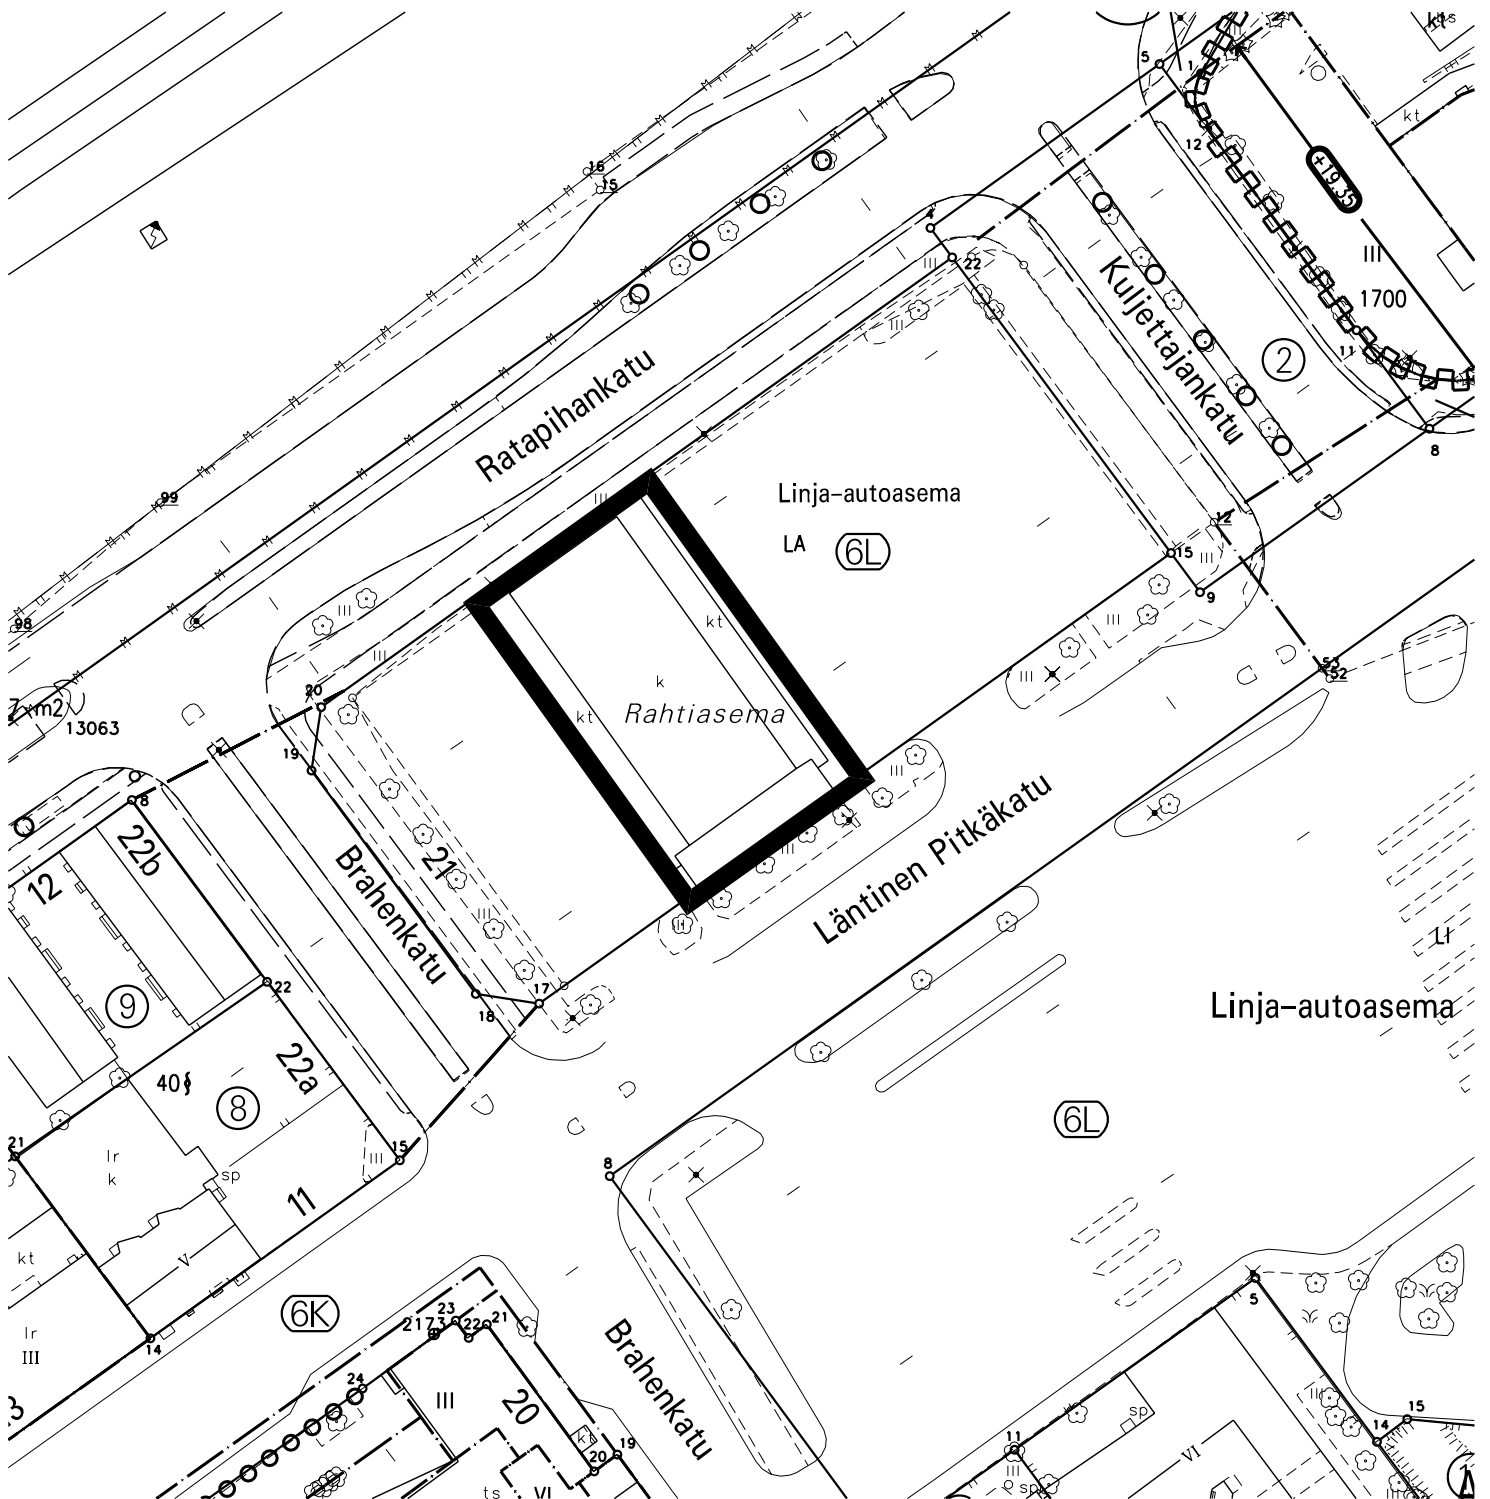


 Osa yleistä aluetta 6L (6-9906-0), pinta-ala n. 1270 m²

 1:1000	TURUN KAUPUNKI KIINTEISTÖLIIKELAITOS					
	KARTTA M 84		PVM 19.2.2009			LKM 2+1
	VALMISTELIJA Timo Nurmi			PIIRTÄJÄ Riina Graan		